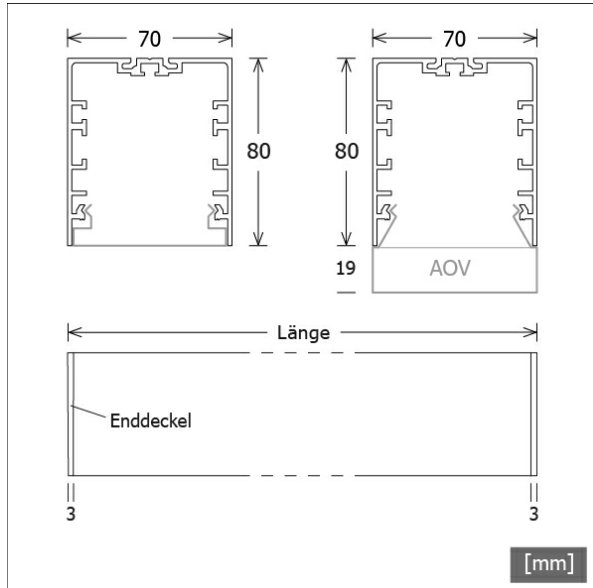

## Beschreibung

- Linearleuchte für Pendelmontage
- symmetrische Lichtverteilung und Ausleuchtung
- hohe Wartungsfreundlichkeit
- keine UV- und Wärmestrahlung
- Gehäuse aus Aluminium
- Enddeckel aus Zinkdruckguss
- Acrylglasdiffusor opal vorgesetzt (19 mm) mit Profilführung und werkzeugloser Einrasttechnik
- höhenverstellbare Drahtseilabhängung 2-fach (Länge: 3000 mm)
- konfektionierte 5-adrige Anschlussleitung transparent, Deckendose mit Einspeisung in Leuchtenfarbe aus ABS
- Betriebsgerät (LED-Konverter DALI, dimmbar) integriert

## Abmessungen / Gewichte

Länge	1136 mm
Breite	70 mm
Höhe	99 mm
Nettogewicht	4.95 kg
Bruttogewicht	5.38 kg

Farbe	Artikelnummer	EAN
silber eloxiert	670377	4043544820457
schwarz	670378	4043544820464
weiß	670379	4043544820471