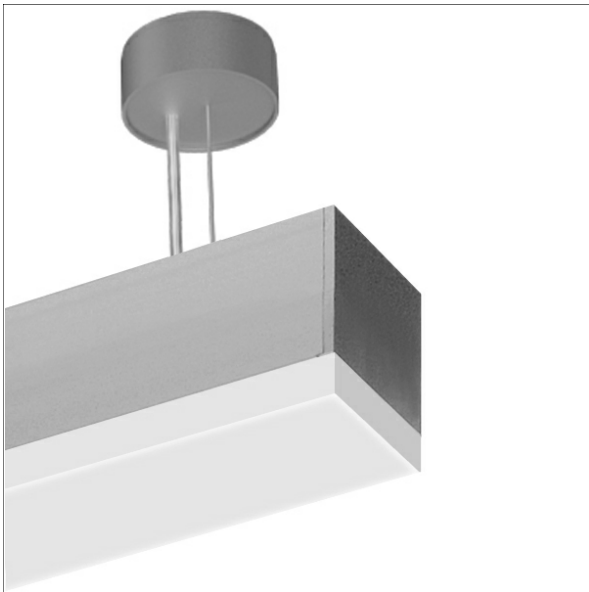

## Beschreibung

- Linearleuchte für Pendelmontage
- symmetrische Lichtverteilung und Ausleuchtung
- hohe Wartungsfreundlichkeit
- keine UV- und Wärmestrahlung
- Gehäuse aus Aluminium
- Enddeckel aus Zinkdruckguss
- Acrylglasdiffusor opal vorgesetzt (19 mm) mit Profilführung und werkzeugloser Einrasttechnik
- höhenverstellbare Drahtseilabhängung 2-fach (Länge: 3000 mm)
- konfektionierte 5-adrige Anschlussleitung transparent, Deckendose mit Einspeisung in Leuchtenfarbe aus ABS
- Betriebsgerät (LED-Konverter DALI, dimmbar) integriert