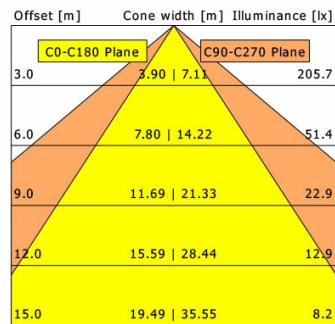

VFCPL 700.3530

Farbe	Artikelnummer	EAN
silber	634760	4043544369536
weiß	634761	4043544369543
schwarz	646223	4043544526915

Beschreibung

- Einbau-Wallwasher mit asymmetrischer Lichtverteilung für gleichmäßige Beleuchtung von Vertikalfächern
- Leuchteneinheit 40° ausschwenkbar (stufenlose Positionsarretierung)
- hohe Wartungsfreundlichkeit
- keine UV- und Wärmestrahlung
- Wärmemanagement mit Passivkühlung (Kühlkörper aus Aluminium)
- entspiegelter Mattreflektor aus Aluminium für maximale Lichtausbeute und optimale Entblendung
- Leuchteneinheit aus Aluminium
- Einbaurahmen aus Stahlblech
- weiß bedrucktes ESG-Dekoglas (einfaches Öffnen über Feststellschraube)
- werkzeugloser Deckeneinbau mit Schnellspannfedern (automatische Anpassung der Deckenstärke)
- Anschluss an Betriebsgerät über Leuchtenkabel mit Mini-Clamp Steckverbindung
- Betriebsgerät (LED-Konverter) inklusive (Platzierung extern)

Standardoptionen

Sonderoptionen

Lichttechnik / Normen

Leuchtmittel	LED Spot / CRI 80 / 3000 K
EPREL Lichtquellen	848104
Lebensdauer	L90 B50 50.000 h
	L80 B50 100.000 h
	L80 B20 50.000 h
Systemleistung	30.0 W
Leuchten-Lichtstrom	3390 lm
Systemeffizienz	113.00 lm/W
Moduleffizienz	163.73 lm/W
UGR Klasse	≤28
Versorgungsspannung	220 - 240 V / 50 - 60 Hz
Schutzklasse	III
Schutzart	IP20

Abmessungen / Gewichte

Länge	224 mm
Breite	224 mm
Höhe	125 mm
Ausschnittsmaß (LxB)	200 x 200 mm
Deckenstärke	5.0 - 30.0 mm
Einbautiefe	120 mm
Nettogewicht	2.86 kg
Bruttogewicht	3.03 kg

VFCPL 700.3530

Vario Professional (1xLED 30W 830/3000K 3390lm)

	C0	C90	C180	C270
0°	546	546	546	546
15°	541	541	541	541
30°	369	514	369	514
45°	61	438	61	438
60°	12	49	12	49
75°	8	8	8	8
90°	0	0	0	0
cd / 1000 lm				

η	LED
Efficiency	113 lm/W
Direct/Indirect	↓ 100% / ↑ 0%
System Power	30 W
UGR	X=4H, Y=8H
Reflection factors	70/50/20
UGR C0/C180	20.8
UGR C90/C270	26.8
CIE Flux Codes	74 97 99 100 99
Ra/CRI	>80