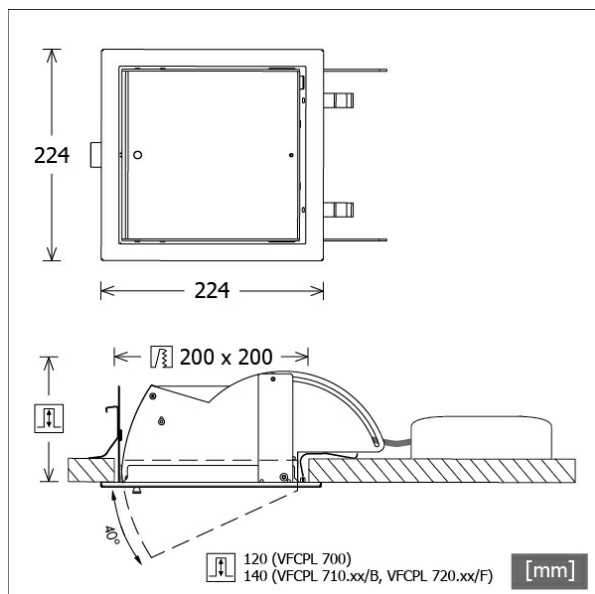

VFCPL 700.3530

Farbe	Artikelnummer	EAN
silber	634760	4043544369536
weiß	634761	4043544369543
schwarz	646223	4043544526915

Beschreibung

- Einbau-Wallwasher mit asymmetrischer Lichtverteilung für gleichmäßige Beleuchtung von Vertikalfächern
- Leuchteneinheit 40° ausschwenkbar (stufenlose Positionsarretierung)
- hohe Wartungsfreundlichkeit
- keine UV- und Wärmestrahlung
- Wärmemanagement mit Passivkühlung (Kühlkörper aus Aluminium)
- entspiegelter Mattreflektor aus Aluminium für maximale Lichtausbeute und optimale Entblendung
- Leuchteneinheit aus Aluminium
- Einbaurahmen aus Stahlblech
- weiß bedrucktes ESG-Dekoglas (einfaches Öffnen über Feststellschraube)
- werkzeugloser Deckeneinbau mit Schnellspannfedern (automatische Anpassung der Deckenstärke)
- Anschluss an Betriebsgerät über Leuchtenkabel mit Mini-Clamp Steckverbindung
- Betriebsgerät (LED-Konverter) inklusive (Platzierung extern)

Standardoptionen

Sonderoptionen

Lichttechnik / Normen

Leuchtmittel	LED Spot / CRI 80 / 3000 K
EPREL Lichtquellen	848104
Lebensdauer	L90 B50 50.000 h
	L80 B50 100.000 h
	L80 B20 50.000 h
Systemleistung	30.0 W
Leuchten-Lichtstrom	3390 lm
Systemeffizienz	113.00 lm/W
Moduleffizienz	163.73 lm/W
UGR Klasse	≤28
Versorgungsspannung	220 - 240 V / 50 - 60 Hz
Schutzklasse	III
Schutzart	IP20

Abmessungen / Gewichte

Länge	224 mm
Breite	224 mm
Höhe	125 mm
Ausschnittsmaß (LxB)	200 x 200 mm
Deckenstärke	5.0 - 30.0 mm
Einbautiefe	120 mm
Nettogewicht	2.86 kg
Bruttogewicht	3.03 kg

VFCPL 700.3530

Vario Professional (1xLED 30W 830/3000K 3390lm)

	C0	C90	C180	C270
0°	546	546	546	546
15°	541	541	541	541
30°	369	514	369	514
45°	61	438	61	438
60°	12	49	12	49
75°	8	8	8	8
90°	0	0	0	0
cd / 1000 lm				

η	LED
Efficiency	113 lm/W
Direct/Indirect	↓ 100% / ↑ 0%
System Power	30 W
UGR	X=4H, Y=8H
Reflection factors	70/50/20
UGR C0/C180	20.8
UGR C90/C270	26.8
CIE Flux Codes	74 97 99 100 99
Ra/CRI	>80