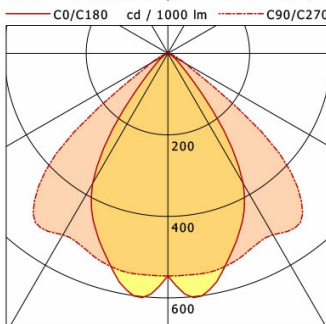

Standardoptionen

Sonderoptionen

Lichttechnik / Normen

Leuchtmittel	LED Spot / CRI 80 / 3000 K
EPREL Lichtquellen	848104
Lebensdauer	L90 B50 50.000 h
	L80 B50 100.000 h
	L80 B20 50.000 h
Systemleistung	30.0 W
Leuchten-Lichtstrom	3390 lm
Systemeffizienz	113.00 lm/W
Moduleffizienz	163.73 lm/W
UGR Klasse	≤28
Versorgungsspannung	220 - 240 V / 50 - 60 Hz
Schutzklasse	III
Schutzart	IP20

Abmessungen / Gewichte

Länge	224 mm
Breite	224 mm
Höhe	125 mm
Ausschnittsmaß (LxB)	200 x 200 mm
Deckenstärke	5.0 - 30.0 mm
Einbautiefe	120 mm
Nettogewicht	2.86 kg
Bruttogewicht	3.03 kg

VFCPL 700.3530

Vario Professional (1xLED 30W 830/3000K 3390lm)

	C0	C90	C180	C270
0°	546	546	546	546
15°	541	541	541	541
30°	369	514	369	514
45°	61	438	61	438
60°	12	49	12	49
75°	8	8	8	8
90°	0	0	0	0
cd / 1000 lm				

η	LED
Efficiency	113 lm/W
Direct/Indirect	↓ 100% / ↑ 0%
System Power	30 W
UGR	X=4H, Y=8H
Reflection factors	70/50/20
UGR C0/C180	20.8
UGR C90/C270	26.8
CIE Flux Codes	74 97 99 100 99
Ra/CRI	>80