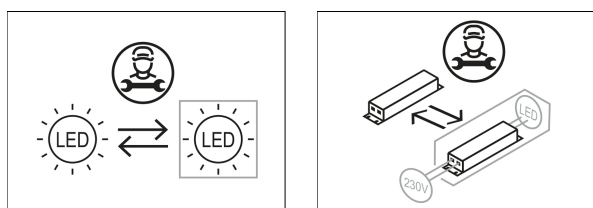

VFCL 700.2540/DALI

Farbe	Artikelnummer	EAN
schwarz	648532	4043544559425
silber	648533	4043544559432
weiß	648534	4043544559449

Beschreibung

- Einbau-Wallwasher mit asymmetrischer Lichtverteilung für gleichmäßige Beleuchtung von Vertikalfächern
- Leuchteneinheit 40° ausschwenkbar (stufenlose Positionsarretierung)
- einfacher Ein-/Ausbau der Leuchteneinheit über Federclips
- hohe Wartungsfreundlichkeit
- keine UV- und Wärmestrahlung
- Wärmemanagement mit Passivkühlung (Kühlkörper aus Aluminium)
- Reflektor mit Hammerschlagoptik aus Reinstaluminium für sehr hohe Lichtausbeute
- Leuchteneinheit aus Aluminium
- Einbaurahmen aus Stahlblech
- Schutzglas klar (einfaches Öffnen über Feststellschraube)
- werkzeugloser Deckeneinbau mit Schnellspannfedern (automatische Anpassung der Deckenstärke)
- Anschluss an Betriebsgerät über Leuchtenkabel mit Mini-Clamp Steckverbindung
- Betriebsgerät (LED-Konverter DALI, dimmbar) inklusive (Platzierung extern)

Standardoptionen

Sonderoptionen

Lichttechnik / Normen

Leuchtmittel	LED Spot / CRI 80 / 4000 K
EPREL Lichtquellen	848119
Lebensdauer	L90 B50 50.000 h L80 B50 100.000 h L80 B20 50.000 h
Systemleistung	27.0 W
Leuchten-Lichtstrom	2740 lm
Systemeffizienz	101.48 lm/W
Moduleffizienz	160.37 lm/W
UGR Klasse	≤28
Abstrahlwinkel	80°
Versorgungsspannung	220 - 240 V / 50 - 60 Hz
Schutzklasse	III
Schutzart	IP20

Abmessungen / Gewichte

Länge	238 mm
Breite	168 mm
Höhe	137 mm
Ausschnittsmaß (LxB)	210 x 150 mm
Deckenstärke	1.0 - 40.0 mm
Einbautiefe	135 mm
Nettogewicht	1.62 kg

Einbaustrahler · Vario Classic

VFCL 700.2540/DALI

Bruttogewicht

LTS
LOVE TO SHINE

1.78 kg

VFCL 700.2540/DALI

Vario Classic (1xLED 27W 840/4000K 2740lm 80 °)

	C0	C90	C180	C270
0°	668	668	668	668
15°	679	572	679	572
30°	498	472	498	472
45°	76	350	76	350
60°	22	15	22	15
75°	4	11	4	11
90°	0	0	0	0