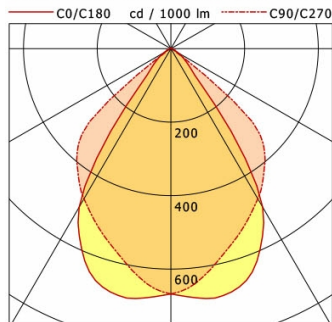

Abmessungen / Gewichte

Länge	238 mm
Breite	168 mm
Höhe	137 mm
Ausschnittsmaß (LxB)	210 x 150 mm
Deckenstärke	1.0 - 40.0 mm
Einbautiefe	135 mm
Nettogewicht	1.62 kg

Einbaustrahler · Vario Classic

VFCL 700.2540/DALI

Bruttogewicht

LTS
LOVE TO SHINE

1.78 kg

VFCL 700.2540/DALI

Vario Classic (1xLED 27W 840/4000K 2740lm 80 °)

	C0	C90	C180	C270
0°	668	668	668	668
15°	679	572	679	572
30°	498	472	498	472
45°	76	350	76	350
60°	22	15	22	15
75°	4	11	4	11
90°	0	0	0	0

cd / 1000 lm

η	LED
Efficiency	101 lm/W
Direct/Indirect	↓ 100% / ↑ 0%
System Power	27 W
UGR	X=4H, Y=8H
Reflection factors	70/50/20
UGR C0/C180	22.3
UGR C90/C270	26.5
CIE Flux Codes	78 98 100 100 100
Ra/CRI	>80