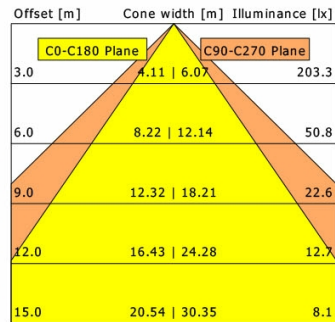

VFCL 700.2540/DALI

Farbe	Artikelnummer	EAN
schwarz	648532	4043544559425
silber	648533	4043544559432
weiß	648534	4043544559449

Beschreibung

- Einbau-Wallwasher mit asymmetrischer Lichtverteilung für gleichmäßige Beleuchtung von Vertikalfächern
- Leuchteneinheit 40° ausschwenkbar (stufenlose Positionsarretierung)
- einfacher Ein-/Ausbau der Leuchteneinheit über Federclips
- hohe Wartungsfreundlichkeit
- keine UV- und Wärmestrahlung
- Wärmemanagement mit Passivkühlung (Kühlkörper aus Aluminium)
- Reflektor mit Hammerschlagoptik aus Reinstaluminium für sehr hohe Lichtausbeute
- Leuchteneinheit aus Aluminium
- Einbaurahmen aus Stahlblech
- Schutzglas klar (einfaches Öffnen über Feststellschraube)
- werkzeugloser Deckeneinbau mit Schnellspannfedern (automatische Anpassung der Deckenstärke)
- Anschluss an Betriebsgerät über Leuchtenkabel mit Mini-Clamp Steckverbindung
- Betriebsgerät (LED-Konverter DALI, dimmbar) inklusive (Platzierung extern)

Abmessungen / Gewichte

Länge	238 mm
Breite	168 mm
Höhe	137 mm
Ausschnittsmaß (LxB)	210 x 150 mm
Deckenstärke	1.0 - 40.0 mm
Einbautiefe	135 mm
Nettogewicht	1.62 kg

Einbaustrahler · Vario Classic

VFCL 700.2540/DALI

Bruttogewicht

LTS
LOVE TO SHINE

1.78 kg

VFCL 700.2540/DALI

Vario Classic (1xLED 27W 840/4000K 2740lm 80 °)

	C0	C90	C180	C270
0°	668	668	668	668
15°	679	572	679	572
30°	498	472	498	472
45°	76	350	76	350
60°	22	15	22	15
75°	4	11	4	11
90°	0	0	0	0

cd / 1000 lm

η	LED
Efficiency	101 lm/W
Direct/Indirect	↓ 100% / ↑ 0%
System Power	27 W
UGR	X=4H, Y=8H
Reflection factors	70/50/20
UGR C0/C180	22.3
UGR C90/C270	26.5
CIE Flux Codes	78 98 100 100 100
Ra/CRI	>80