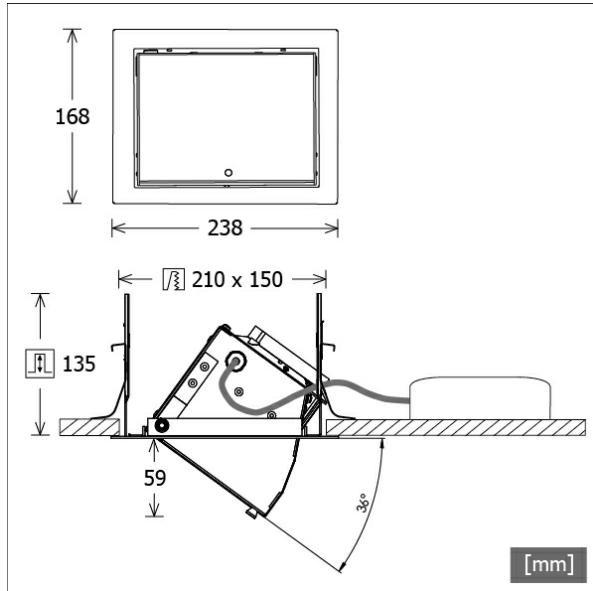

VFCL 700.2540/DALI

Farbe	Artikelnummer	EAN
schwarz	648532	4043544559425
silber	648533	4043544559432
weiß	648534	4043544559449

Beschreibung

- Einbau-Wallwasher mit asymmetrischer Lichtverteilung für gleichmäßige Beleuchtung von Vertikalfächern
- Leuchteneinheit 40° ausschwenkbar (stufenlose Positionsarretierung)
- einfacher Ein-/Ausbau der Leuchteneinheit über Federclips
- hohe Wartungsfreundlichkeit
- keine UV- und Wärmestrahlung
- Wärmemanagement mit Passivkühlung (Kühlkörper aus Aluminium)
- Reflektor mit Hammerschlagoptik aus Reinstaluminium für sehr hohe Lichtausbeute
- Leuchteneinheit aus Aluminium
- Einbaurahmen aus Stahlblech
- Schutzglas klar (einfaches Öffnen über Feststellschraube)
- werkzeugloser Deckeneinbau mit Schnellspannfedern (automatische Anpassung der Deckenstärke)
- Anschluss an Betriebsgerät über Leuchtenkabel mit Mini-Clamp Steckverbindung
- Betriebsgerät (LED-Konverter DALI, dimmbar) inklusive (Platzierung extern)

Abmessungen / Gewichte

Länge	238 mm
Breite	168 mm
Höhe	137 mm
Ausschnittsmaß (LxB)	210 x 150 mm
Deckenstärke	1.0 - 40.0 mm
Einbautiefe	135 mm
Nettogewicht	1.62 kg

Einbaustrahler · Vario Classic

VFCL 700.2540/DALI

Bruttogewicht

LTS
LOVE TO SHINE

1.78 kg

VFCL 700.2540/DALI

Vario Classic (1xLED 27W 840/4000K 2740lm 80 °)

	C0	C90	C180	C270
0°	668	668	668	668
15°	679	572	679	572
30°	498	472	498	472
45°	76	350	76	350
60°	22	15	22	15
75°	4	11	4	11
90°	0	0	0	0