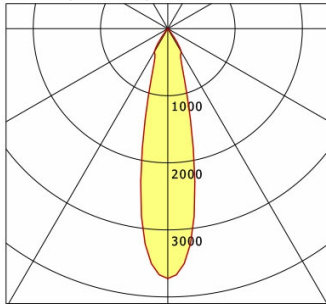

BTN-A 302.40.25/DALI

Button 300 Surface-Mounted (1xLED 27W 840/4000K 2840lm 35 °)

C0/C180 cd / 1000 lm

	C0	C90	C180	C270
0°	3726	3726	3726	3726
15°	1206	1206	1206	1206
30°	396	396	396	396
45°	11	11	11	11
60°	6	6	6	6
75°	3	3	3	3
90°	0	0	0	0
cd / 1000 lm				

Offset [m] Cone width [m] Illuminance [lx]

Offset [m]	Cone width [m]	Illuminance [lx]
3.0	1.26	1175.6
6.0	2.52	293.9
9.0	3.78	130.6
12.0	5.04	73.5
15.0	6.30	47.0

η	LED
Efficiency	105 lm/W
Direct/Indirect	↓ 100% / ↑ 0%
System Power	27 W
UGR	X=4H, Y=8H
Reflection factors	70/50/20
UGR C0/C180	19.4
UGR C90/C270	19.4
CIE Flux Codes	98 99 100 100 100
Ra/CRI	>80

LTS

Zubehör