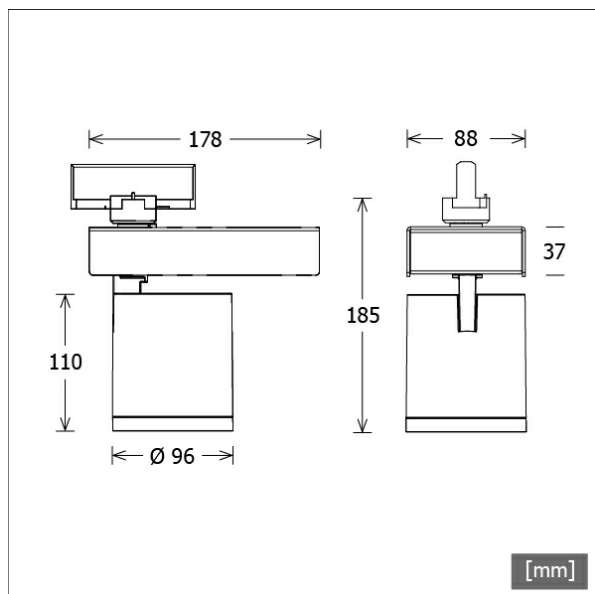

Lichttechnik / Normen

Leuchtmittel	LED Spot / CRI 90 / 2700 K
EPREL Lichtquellen	857619
Lebensdauer	L90 B50 50.000 h L80 B50 100.000 h L80 B20 50.000 h
Systemleistung	21.0 W
Leuchten-Lichtstrom	2260 lm
Systemeffizienz	107.61 lm/W
Moduleffizienz	132.86 lm/W
UGR Klasse	≤16
Abstrahlbereich	Medium Flood
Abstrahlwinkel	26°
Versorgungsspannung	220 - 240 V / 50 - 60 Hz
Schutzklasse	I
Schutzart	IP20

Abmessungen / Gewichte

Länge	178 mm
Breite	96 mm
Höhe	185 mm
Durchmesser Lichtkopf	96 mm
Nettogewicht	1.30 kg
Bruttogewicht	1.37 kg