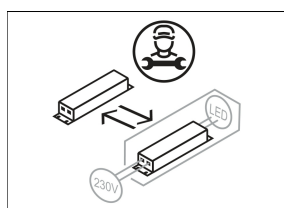

SCOUT 202.927.25.2/DALI-EU

Farbe	Artikelnummer	EAN
schwarz	660376	4043544691958
silber	660377	4043544691965
weiß	660378	4043544691972

Beschreibung

- flexibler Stromschienenstrahler in getrennter Bauform mit zylinderförmigem Lichtkopf
- Lichtkopf 355° drehbar und 90° schwenkbar über integrierten Gelenkarm
- hohe Wartungsfreundlichkeit
- keine UV- und Wärmestrahlung
- Lichtkopf aus Aluminiumdruckguss
- innovatives Wärmemanagement mit formintegrierter Passivkühlung
- High-Performance Spiegelreflektor aus Aluminium mit präziser symmetrischer Abstrahlcharakteristik für optimale Lichtausbeute und Entblendung
- Gehäuse für Betriebsgerät aus Aluminium
- reflektionsfreies EnergyVision Schutzglas klar
- 3-Phasen-Stromschienenadapter DALI (Eutrac)
- Betriebsgerät (LED-Konverter DALI, dimmbar) integriert

Standardoptionen

Sonderoptionen

Lichttechnik / Normen

Leuchtmittel	LED Spot / CRI 90 / 2700 K
EPREL Lichtquellen	857619
Lebensdauer	L90 B50 50.000 h L80 B50 100.000 h L80 B20 50.000 h
Systemleistung	21.0 W
Leuchten-Lichtstrom	2260 lm
Systemeffizienz	107.61 lm/W
Moduleffizienz	132.86 lm/W
UGR Klasse	≤16
Abstrahlbereich	Medium Flood
Abstrahlwinkel	26°
Versorgungsspannung	220 - 240 V / 50 - 60 Hz
Schutzklasse	I
Schutzart	IP20

Abmessungen / Gewichte

Länge	178 mm
Breite	96 mm
Höhe	185 mm
Durchmesser Lichtkopf	96 mm
Nettogewicht	1.30 kg
Bruttogewicht	1.37 kg

SCOUT 202.927.25.2/DALI-EU

Scout Next (1xLED 21W 927/2700K 2260lm 25°)

C0/C180 cd / 1000 lm