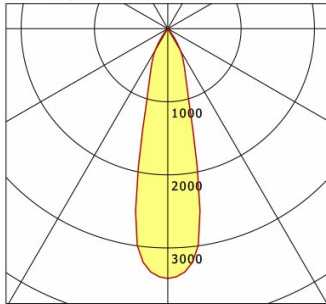

Standardoptionen

Sonderoptionen

Lichttechnik / Normen

Leuchtmittel	LED Spot / CRI 90 / 2700 K
EPREL Lichtquellen	857619
Lebensdauer	L90 B50 50.000 h L80 B50 100.000 h L80 B20 50.000 h
Systemleistung	21.0 W
Leuchten-Lichtstrom	2260 lm
Systemeffizienz	107.61 lm/W
Moduleffizienz	132.86 lm/W
UGR Klasse	≤16
Abstrahlbereich	Medium Flood
Abstrahlwinkel	26°
Versorgungsspannung	220 - 240 V / 50 - 60 Hz
Schutzklasse	I
Schutzart	IP20

Abmessungen / Gewichte

Länge	178 mm
Breite	96 mm
Höhe	185 mm
Durchmesser Lichtkopf	96 mm
Nettogewicht	1.30 kg
Bruttogewicht	1.37 kg

SCOUT 202.927.25.2/DALI-EU

Scout Next (1xLED 21W 927/2700K 2260lm 25°)

C0/C180 cd / 1000 lm

	C0	C90	C180	C270
0°	3418	3418	3418	3418
15°	1206	1206	1206	1206
30°	345	345	345	345
45°	4	4	4	4
60°	2	2	2	2
75°	0	0	0	0
90°	0	0	0	0
cd / 1000 lm				

Offset [m] Cone width [m] Illuminance [lx]

Offset [m]	Cone width [m]	Illuminance [lx]
3.0	1.37	858.4
6.0	2.74	214.6
9.0	4.11	95.4
12.0	5.48	53.6
15.0	6.84	34.3