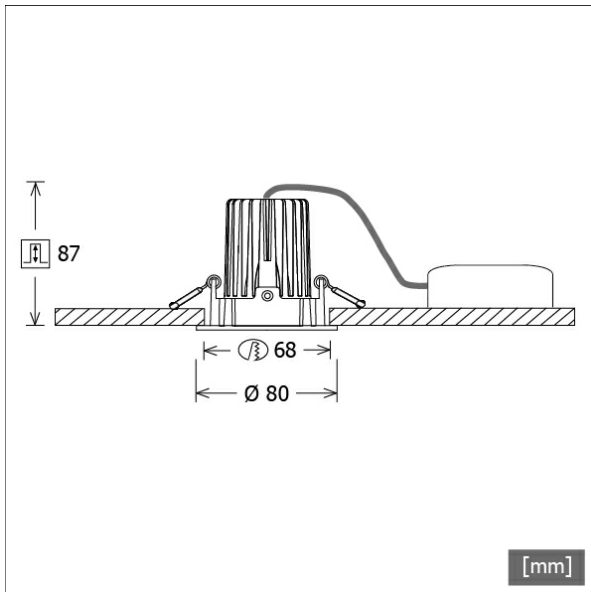

## Beschreibung

- Einbaustrahler mit rundem und bündigem Frontrahmen
- Reflektorlinse 20° schwenkbar
- hohe Wartungsfreundlichkeit
- keine UV- und Wärmestrahlung
- innovatives Wärmemanagement mit Passivkühlung
- Einbauring aus Zinkdruckguss und Kühlkörper aus Aluminiumdruckguss
- Hightech-Reflektorlinse aus PMMA für maximale Lichtausbeute und optimale Entblendung
- werkzeugloser Deckeneinbau mit Schnellspannfedern (automatische Anpassung der Deckenstärke)
- Leuchte und Betriebsgerät über Kabel (Länge: 500 mm) fest verbunden, Betriebsgerät fertig für Netzanschluss
- Betriebsgerät (LED-Konverter DALI, dimmbar) inklusive (Platzierung extern)

## Lichttechnik / Normen

Leuchtmittel	LED Spot / CRI 80 / 4000 K
EPREL Lichtquellen	871846
Lebensdauer	L90 B50 50.000 h L80 B50 100.000 h L80 B20 50.000 h
Systemleistung	12.0 W
Leuchten-Lichtstrom	1100 lm
Systemeffizienz	91.66 lm/W
Moduleffizienz	132.06 lm/W
UGR Klasse	>28
Abstrahlbereich	Wide Flood
Abstrahlwinkel	60°
Versorgungsspannung	220 - 240 V / 50 - 60 Hz
Schutzklasse	II
Schutzart	IP40

## Abmessungen / Gewichte

Außendurchmesser	80 mm
Höhe	76 mm
Ausschnittsmaß (Ø)	68 mm
Deckenstärke	10.0 - 15.0 mm
Einbautiefe	87 mm
Durchmesser Lichtkopf	50 mm
Nettogewicht	0.55 kg
Bruttogewicht	0.61 kg

Offset [m]	Cone width [m]	Illuminance [lx]
3.0	3.52	103.8
6.0	7.04	26.0
9.0	10.55	11.5
12.0	14.07	6.5
15.0	17.59	4.2

<b>η</b>	LED
Efficiency	92 lm/W
Direct/Indirect	↓ 100% / ↑ 0%
System Power	12 W
<b>UGR</b>	X=4H, Y=8H
Reflection factors	70/50/20
UGR C0/C180	29.0
UGR C90/C270	29.0
CIE Flux Codes	76 94 99 100 100
Ra/CRI	>80