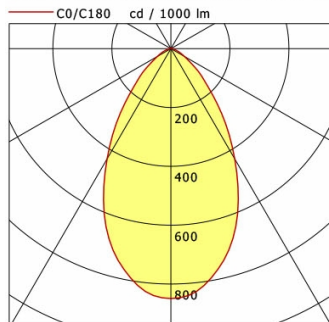

VTRXS 12.0540.60/DALI

Vale-Tu Round XSmall (1xLED 12W 840/4000K 1100lm)

	C0	C90	C180	C270
0°	849	849	849	849
15°	727	727	727	727
30°	432	432	432	432
45°	171	171	171	171
60°	53	53	53	53
75°	15	15	15	15
90°	0	0	0	0
cd / 1000 lm				

Offset [m]	Cone width [m]	Illuminance [lx]
3.0	3.52	103.8
6.0	7.04	26.0
9.0	10.55	11.5
12.0	14.07	6.5
15.0	17.59	4.2

η	LED
Efficiency	92 lm/W
Direct/Indirect	↓ 100% / ↑ 0%
System Power	12 W
UGR	X=4H, Y=8H
Reflection factors	70/50/20
UGR C0/C180	29.0
UGR C90/C270	29.0
CIE Flux Codes	76 94 99 100 100
Ra/CRI	>80

LTS

Zubehör