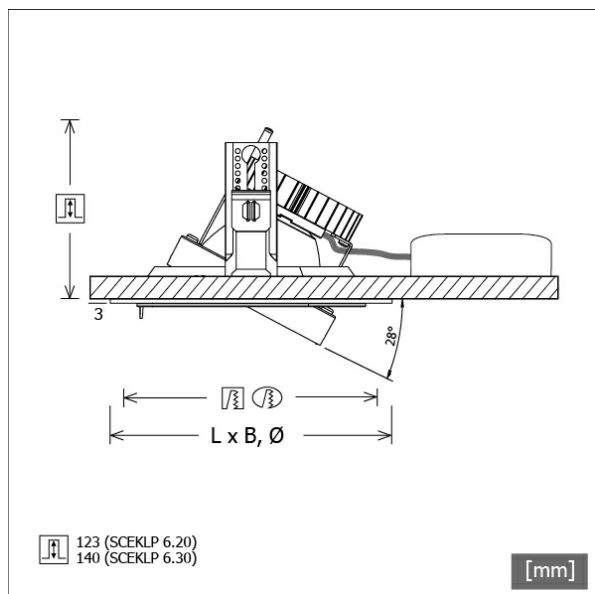

Beschreibung

- flexibles Einbaustrahlersystem bestehend aus Einbaurahmen, Lichtköpfen und Betriebsgeräten (Einbaurahmen separat bestellen)
- Lichtkopf 28° kardanisch schwenkbar
- hohe Wartungsfreundlichkeit
- keine UV- und Wärmestrahlung
- Wärmemanagement mit Passivkühlung (Kühlkörper aus Aluminium)
- Kardanringe aus Zinkdruckguss und Polycarbonat
- Spiegelreflektor aus Aluminium mit präziser symmetrischer Abstrahlcharakteristik für optimale Lichtausbeute und Entblendung
- Schutzglas klar
- werkzeugloses Einrasten des Lichtkopfes in Einbaurahmen
- Anschluss an Betriebsgerät über Leuchtenkabel mit Mini-Clamp Steckverbindung
- Betriebsgerät (LED-Konverter DALI, dimmbar) inklusive (Platzierung extern)