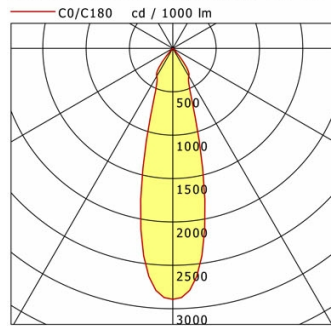

SCEKLP 6.3030.25/DALI

SCEKLP 6.3030.25/DALI

Scene 6 System | Light-Head (1xLED 33W 830/3000K 3580lm)

	C0	C90	C180	C270
0°	2892	2892	2892	2892
15°	1259	1259	1259	1259
30°	370	370	370	370
45°	22	22	22	22
60°	3	3	3	3
75°	0	0	0	0
90°	0	0	0	0
cd / 1000 lm				

Offset [m]	Cone width [m]	Illuminance [lx]
3.0	1.49	1150.4
6.0	2.98	287.6
9.0	4.47	127.8
12.0	5.95	71.9
15.0	7.44	46.0

η	LED
Efficiency	109 lm/W
Direct/Indirect	↓ 100% / ↑ 0%
System Power	33 W
UGR	X=4H, Y=8H
Reflection factors	70/50/20
UGR C0/C180	20.1
UGR C90/C270	20.1
CIE Flux Codes	98 100 100 100 100
Ra/CRI	>80

LTS

Zubehör