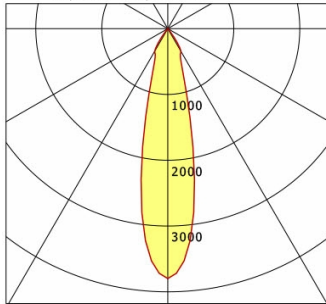

Abmessungen / Gewichte

Außendurchmesser	140 mm
Höhe	171 mm
Nettogewicht	2.16 kg
Bruttogewicht	2.38 kg

BTN-A 301.40.25/DALI

Button 300 Surface-Mounted (1xLED 14W 840/4000K 1470lm 35 °)

C0/C180 cd / 1000 lm

	C0	C90	C180	C270
0°	3798	3798	3798	3798
15°	1199	1199	1199	1199
30°	398	398	398	398
45°	11	11	11	11
60°	5	5	5	5
75°	3	3	3	3
90°	0	0	0	0
cd / 1000 lm				

Offset [m] Cone width [m] Illuminance [lx]

Offset [m]	Cone width [m]	Illuminance [lx]
3.0	1.25	620.3
6.0	2.50	155.1
9.0	3.75	68.9
12.0	5.00	38.8
15.0	6.25	24.8