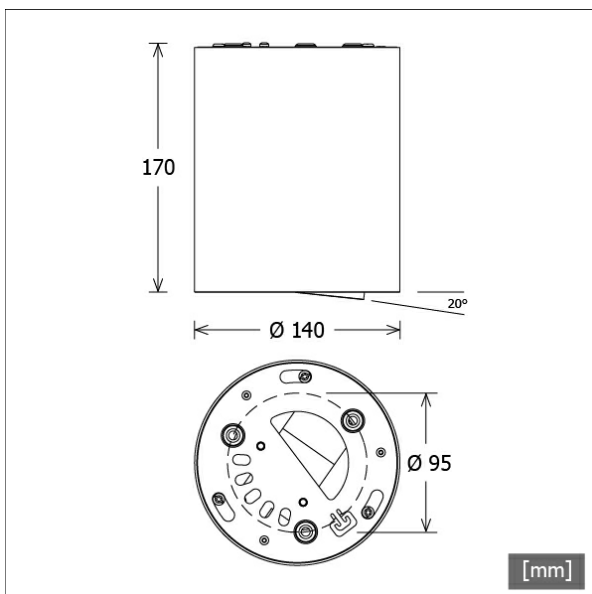

Standardoptionen

Sonderoptionen

Lichttechnik / Normen

Leuchtmittel	LED Spot / CRI 80 / 4000 K
EPREL Lichtquellen	848119
Lebensdauer	L90 B50 50.000 h L80 B50 100.000 h L80 B20 50.000 h
Systemleistung	14.0 W
Leuchten-Lichtstrom	1470 lm
Systemeffizienz	105.00 lm/W
Moduleffizienz	160.37 lm/W
UGR Klasse	≤19
Abstrahlbereich	Medium Flood
Abstrahlwinkel	23°
Versorgungsspannung	220 - 240 V / 50 - 60 Hz
Schutzklasse	I
Schutzart	IP20

Abmessungen / Gewichte

Außendurchmesser	140 mm
Höhe	171 mm
Nettogewicht	2.16 kg
Bruttogewicht	2.38 kg

BTN-A 301.40.25/DALI

Button 300 Surface-Mounted (1xLED 14W 840/4000K 1470lm 35 °)

C0/C180 cd / 1000 lm

	C0	C90	C180	C270
0°	3798	3798	3798	3798
15°	1199	1199	1199	1199
30°	398	398	398	398
45°	11	11	11	11
60°	5	5	5	5
75°	3	3	3	3
90°	0	0	0	0
cd / 1000 lm				

Offset [m] Cone width [m] Illuminance [lx]

Offset [m]	Cone width [m]	Illuminance [lx]
3.0	1.25	620.3
6.0	2.50	155.1
9.0	3.75	68.9
12.0	5.00	38.8
15.0	6.25	24.8