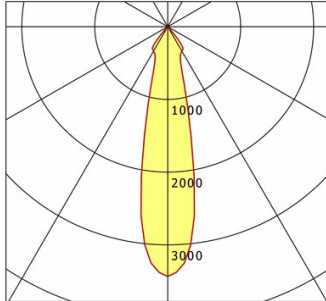

Standardoptionen

Sonderoptionen

Lichttechnik / Normen

Leuchtmittel	LED Spot / CRI 80 / 4000 K
EPREL Lichtquellen	848119
Lebensdauer	L90 B50 50.000 h
	L80 B50 100.000 h
	L80 B20 50.000 h
Systemleistung	25.8 W
Leuchten-Lichtstrom	2890 lm
Systemeffizienz	112.01 lm/W
Moduleffizienz	160.37 lm/W
UGR Klasse	≤19
Abstrahlbereich	Medium Flood
Abstrahlwinkel	23°
Versorgungsspannung	220 - 240 V / 50 - 60 Hz
Schutzklasse	III
Schutzart	IP20

Abmessungen / Gewichte

Höhe	140 mm
Einbautiefe	138 mm
Durchmesser Lichtkopf	155 mm
Nettogewicht	1.10 kg
Bruttogewicht	1.16 kg

SCEKLP 33.2040.25

SCEKLP 33.2040.25

Scene 33 System | Light-Head (1xLED 26W 840/4000K 2890lm 25°)

— C0/C180 cd / 1000 lm

	C0	C90	C180	C270
0°	3436	3436	3436	3436
15°	954	954	954	954
30°	388	388	388	388
45°	28	28	28	28
60°	6	6	6	6
75°	2	2	2	2
90°	0	0	0	0
cd / 1000 lm				

Offset [m]	Cone width [m]	Illuminance [lx]
3.0	1.21	1103.2
6.0	2.42	275.8
9.0	3.62	122.6
12.0	4.83	69.0
15.0	6.04	44.1