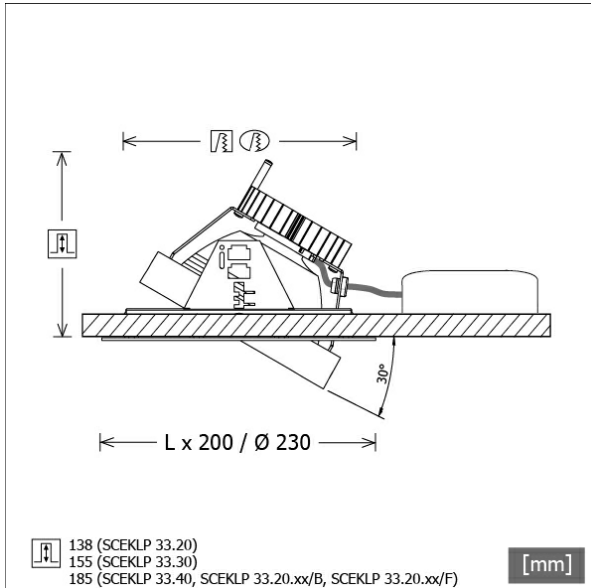

SCEKLP 33.2040.25

Farbe	Artikelnummer	EAN
schwarz	619033	4043544406200
weiß	619040	4043544406224
silber	619048	4043544406217

Beschreibung

- flexibles Einbaustrahlersystem bestehend aus Einbaurahmen, Lichtköpfen und Betriebsgeräten (Einbaurahmen separat bestellen)
- Lichtkopf 30° kardanisch schwenkbar
- hohe Wartungsfreundlichkeit
- keine UV- und Wärmestrahlung
- Wärmemanagement mit Passivkühlung (Kühlkörper aus Aluminium)
- Kardanringe aus Zinkdruckguss
- Spiegelreflektor aus Aluminium mit präziser symmetrischer Abstrahlcharakteristik für optimale Lichtausbeute und Entblendung
- Schutzglas klar
- werkzeuglose Montage in Einbaurahmen über flexible Haltefedern
- Anschluss an Betriebsgerät über Leuchtenkabel mit Mini-Clamp Steckverbindung
- Betriebsgerät (LED-Konverter) inklusive (Platzierung extern)

Standardoptionen

Sonderoptionen

Lichttechnik / Normen

Leuchtmittel	LED Spot / CRI 80 / 4000 K
EPREL Lichtquellen	848119
Lebensdauer	L90 B50 50.000 h
	L80 B50 100.000 h
	L80 B20 50.000 h
Systemleistung	25.8 W
Leuchten-Lichtstrom	2890 lm
Systemeffizienz	112.01 lm/W
Moduleffizienz	160.37 lm/W
UGR Klasse	≤19
Abstrahlbereich	Medium Flood
Abstrahlwinkel	23°
Versorgungsspannung	220 - 240 V / 50 - 60 Hz
Schutzklasse	III
Schutzart	IP20

Abmessungen / Gewichte

Höhe	140 mm
Einbautiefe	138 mm
Durchmesser Lichtkopf	155 mm
Nettogewicht	1.10 kg
Bruttogewicht	1.16 kg

SCEKLP 33.2040.25

SCEKLP 33.2040.25

Scene 33 System | Light-Head (1xLED 26W 840/4000K 2890lm 25°)

— C0/C180 cd / 1000 lm

	C0	C90	C180	C270
0°	3436	3436	3436	3436
15°	954	954	954	954
30°	388	388	388	388
45°	28	28	28	28
60°	6	6	6	6
75°	2	2	2	2
90°	0	0	0	0
cd / 1000 lm				

Offset [m]	Cone width [m]	Illuminance [lx]
3.0	1.21	1103.2
6.0	2.42	275.8
9.0	3.62	122.6
12.0	4.83	69.0
15.0	6.04	44.1