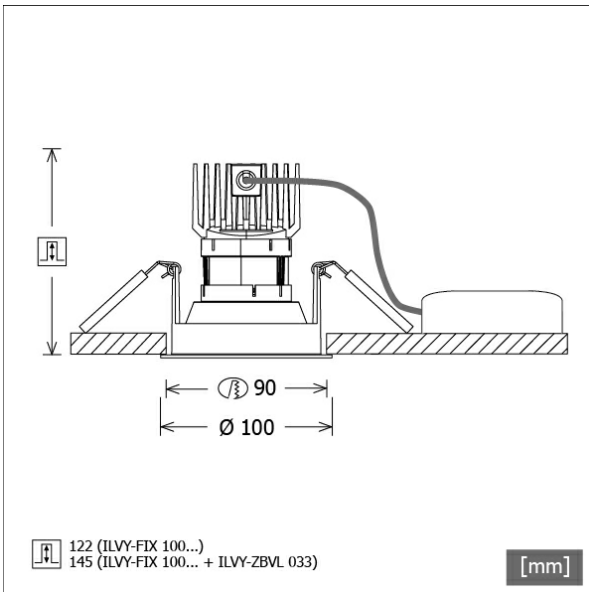

# ILVY-FIX 100.930.50.BK-BK/DALI

Farbe	Artikelnummer	EAN
schwarz	658187	4043544774644

## Beschreibung

- rundes Einbau-Downlight für vielfältige Beleuchtungsaufgaben
- Frontring schwarz / Innenkonus schwarz
- Leuchte mit halogenfreier Verdrahtung
- hohe Wartungsfreundlichkeit
- keine UV- und Wärmestrahlung
- Wärmemanagement mit Passivkühlung (Kühlkörper aus Aluminiumdruckguss)
- LED mit vollem Tageslichtspektrum
- Reflektorhalter aus schwarzem ABS
- metallbedampfter Hochglanz-Polycarbonatreflektor mit präziser symmetrischer Abstrahlcharakteristik für maximale Lichtausbeute und optimale Entblendung (inklusive Kunststoff-Schutzglas)
- Innenkonus aus ABS
- Konusverlängerung ILVY-ZBVL 033 zur Blendungsverbesserung optional als Zubehör separat bestellen (Einbautiefe beachten: 145 mm)
- Front-/Einbauring aus Aluminiumdruckguss
- werkzeugloser Deckeneinbau mit Schnellspannfedern (automatische Anpassung der Deckenstärke)
- Leuchte und Betriebsgerät über Kabel (Länge: 500 mm) fest verbunden, Betriebsgerät fertig für Netzanschluss
- Betriebsgerät (LED-Konverter DALI, dimmbar) inklusive (Platzierung extern)

## Hinweise

Bei Verwendung der Leuchte in einem geschlossenen Einbaukasten, Maße für Einbaukasten beachten (L x B x H = 500 x 190 x 130 mm).

## Abmessungen / Gewichte

Außendurchmesser	100 mm
Höhe	113 mm
Ausschnittsmaß (Ø)	90 mm
Deckenstärke	12.5 - 50.0 mm
Einbautiefe	122 mm

Einbaustrahler · Ilvy Fix

ILVY-FIX 100.930.50.BK-BK/DALI

Nettogewicht  
Bruttogewicht