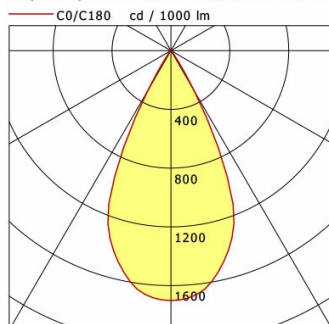

ILVY-FIX 100.930.50.BK-BK/DALI

Ilvy Fix (1xLED 13W 830/3000K 970lm 50°)

	C0	C90	C180	C270
0°	1702	1702	1702	1702
15°	1449	1449	1449	1449
30°	315	315	315	315
45°	10	10	10	10
60°	1	1	1	1
75°	0	0	0	0
90°	0	0	0	0

cd / 1000 lm

Offset [m]	Cone width [m]	Illuminance [lx]
3.0	2.78	183.4
6.0	5.56	45.9
9.0	8.34	20.4
12.0	11.12	11.5
15.0	13.90	7.3

η	LED
Efficiency	75 lm/W
Direct/Indirect	↓ 100% / ↑ 0%
System Power	13 W
UGR	X=4H, Y=8H
Reflection factors	70/50/20
UGR C0/C180	<10.0
UGR C90/C270	<10.0
CIE Flux Codes	99 100 100 100 100
Ra/CRI	>80

LTS

Zubehör