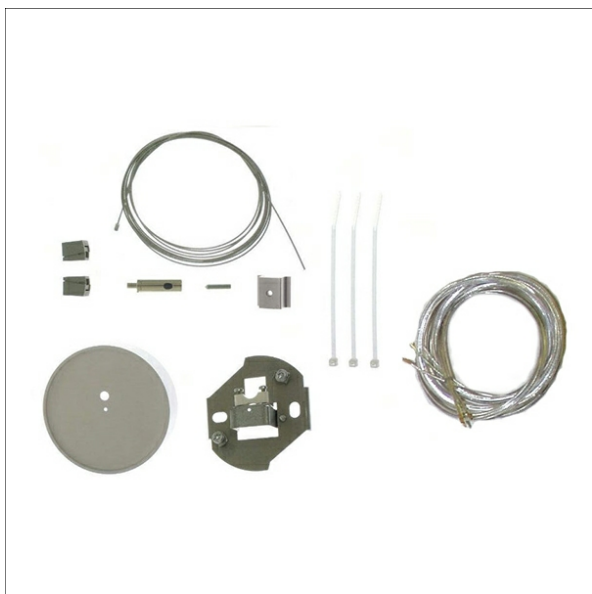

LK-Z 070.103.05

Beschreibung

- Drahtseilabhangung mit Einspeisung (1 Stuck)
- hohenverstellbar
- weie Deckendose aus ABS
- Deckendose fur Schraubmontage, Befestigung in Profilvernut von Gehauseoberseite uber Aluminium-Aufhangeschieber
- Anschlussleitung transparent (3 x 1.5 mm², konfektioniert, Lange: 5000 mm)

Abmessungen / Gewichte

Lange	5000 mm
Nettogewicht	0.53 kg
Bruttogewicht	0.56 kg

Farbe	Artikelnummer	EAN
	652153	4043544608468