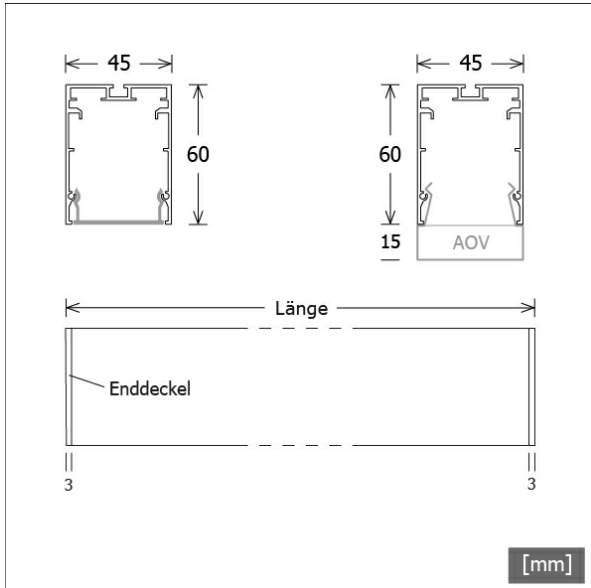

Hinweise

Nicht geeignet in Kombination mit Lichteinsätzen LK-CH 045.... Für Leuchten mit nur "1 Lichteinsatz" immer "+5 mm" für Enddeckellaschen dazurechnen oder verwenden Sie die entsprechende Monoline Einzelleuchte. Die thermische Längenausdehnung des Aluminiumprofils beträgt bei $\Delta T = 10$ Kelvin 0.3 mm pro Meter. IP40 gilt nur in Verbindung mit montiertem Acrylglassprofil.

Lichttechnik / Normen

Schutzart IP40

Abmessungen / Gewichte

Breite	45 mm
Höhe	60 mm
Nettogewicht	1.20 kg
Bruttogewicht	1.30 kg

Sondermaße

Länge = Profillänge + (2 x 3 mm Enddeckelstärke)

Farbe	Artikelnummer	EAN
silber eloxiert	669027	4043544807069
schwarz	669028	4043544807076
weiß	669029	4043544807083