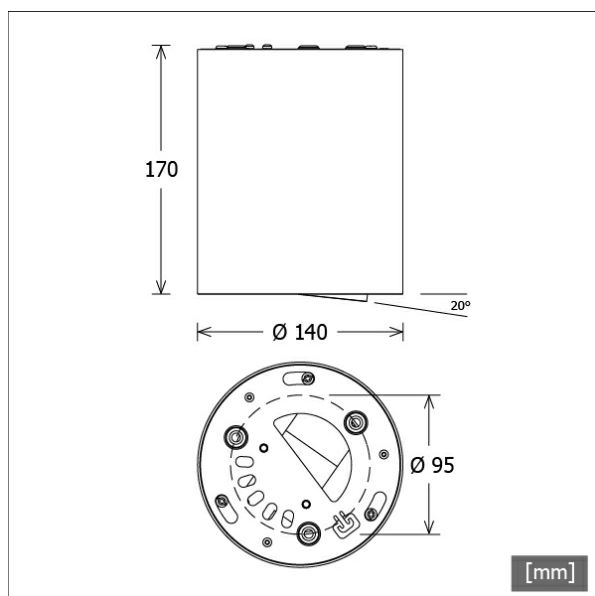

Lichttechnik / Normen

Leuchtmittel	LED Spot / CRI 80 / 3000 K
EPREL Lichtquellen	848117
Lebensdauer	L90 B50 50.000 h L80 B50 100.000 h L80 B20 50.000 h
Systemleistung	27.0 W
Leuchten-Lichtstrom	2700 lm
Systemeffizienz	100.00 lm/W
Moduleffizienz	156.64 lm/W
UGR Klasse	≤19
Abstrahlbereich	Medium Flood
Abstrahlwinkel	23°
Versorgungsspannung	220 - 240 V / 50 - 60 Hz
Schutzklasse	I
Schutzart	IP20

Abmessungen / Gewichte

Außendurchmesser	140 mm
Höhe	171 mm
Nettogewicht	2.16 kg
Bruttogewicht	2.38 kg