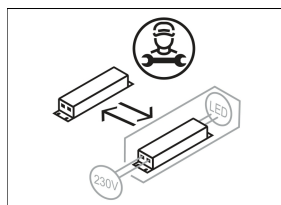

## Abmessungen / Gewichte

Außendurchmesser	140 mm
Höhe	171 mm
Nettogewicht	2.16 kg
Bruttogewicht	2.38 kg