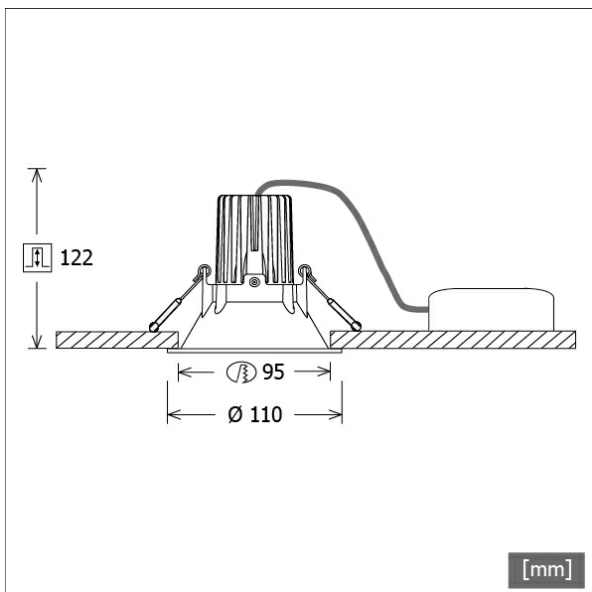

## Abmessungen / Gewichte

Außendurchmesser	110 mm
Höhe	108 mm
Ausschnittsmaß (∅)	95 mm
Deckenstärke	10.0 - 15.0 mm
Einbautiefe	122 mm
Durchmesser Lichtkopf	50 mm
Nettogewicht	0.59 kg
Bruttogewicht	0.64 kg