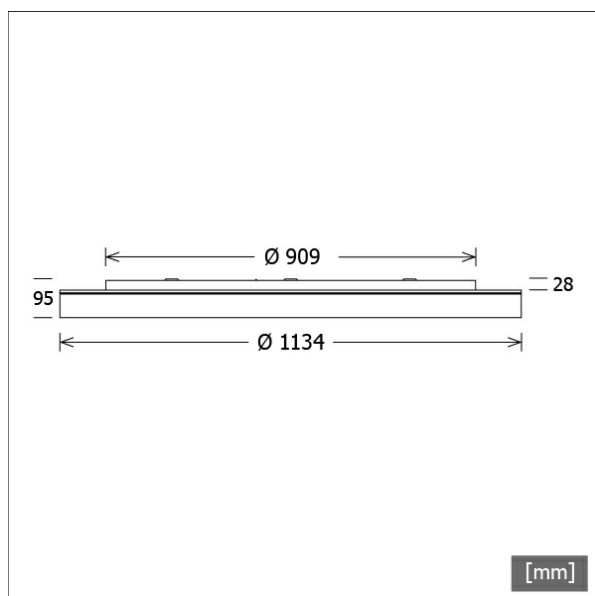

LUNL 414.830.1/DALI

Farbe	Artikelnummer	EAN
silber	665836	4043544751492
schwarz	665837	4043544751508
weiß	665838	4043544751515

Beschreibung

- als Decken-, Wand- oder Pendelleuchte (Drahtseilabhängung als Zubehör bestellen) einsetzbar
- direkt-indirektstrahlend mit Lichteffektring
- geringer indirekter Lichtanteil für Deckenaufhellung
- hohe Wartungsfreundlichkeit
- keine UV- und Wärmestrahlung
- Leuchte bestehend aus Stahlblechgehäuse für Betriebsgerät und Lichteinheit
- Lichteinheit über Bajonettverschluss von Betriebsgerätgehäuse werkzeuglos trennbar (mit Fangseilsicherung)
- Acrylglasdiffusor opal
- Betriebsgerätgehäuse für direkte Schraubmontage
- 5-polige Anschlussklemme
- Betriebsgerät (LED-Konverter) integriert (mit DALI Dimmung)

Standardoptionen

Sonderoptionen

Lichttechnik / Normen

Leuchtmittel	LED linear / CRI 80 / 3000 K
EPREL Lichtquellen	993704 993702
Lebensdauer	L90 B50 50.000 h
	L80 B50 100.000 h
	L80 B20 50.000 h
Systemleistung	116.2 W
Leuchten-Lichtstrom	13970 lm
Systemeffizienz	120.22 lm/W
Moduleffizienz	163.00 lm/W
UGR Klasse	≤22
Versorgungsspannung	220 - 240 V / 50 - 60 Hz
Schutzklasse	I
Schutzart	IP20

Abmessungen / Gewichte

Außendurchmesser	1134 mm
Höhe	95 mm
Nettogewicht	25.86 kg
Bruttogewicht	69.86 kg

LUNL 414.830.1/DALI

Lunata Large (1xLED 116W 830/3000K 13970lm)

	C0	C90	C180	C270
0°	341	341	341	341
15°	328	327	328	327
30°	287	287	287	287
45°	228	229	228	229
60°	151	151	151	151
75°	63	64	63	64
90°	1	1	1	1

cd / 1000 lm

Offset [m]	Cone width [m]		Illuminance [lx]
3.0	9.05	9.06	529.1
6.0	18.10	18.12	132.3
9.0	27.15	27.18	58.8
12.0	36.20	36.23	33.1
15.0	45.25	45.29	21.2

η	LED
Efficiency	120 lm/W
Direct/Indirect	↓ 97% / ↑ 3%
System Power	116 W
UGR	X=4H, Y=8H
Reflection factors	70/50/20
UGR C0/C180	21.3
UGR C90/C270	21.3
CIE Flux Codes	47 79 96 97 100
Ra/CRI	>80