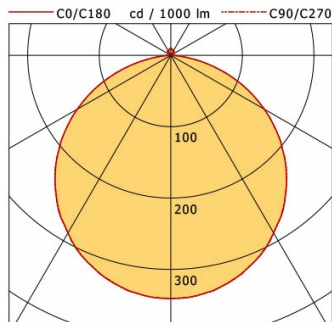

Abmessungen / Gewichte

Außendurchmesser	1134 mm
Höhe	95 mm
Nettogewicht	25.86 kg
Bruttogewicht	69.86 kg

LUNL 414.830.1/DALI

Lunata Large (1xLED 116W 830/3000K 13970lm)

	C0	C90	C180	C270
0°	341	341	341	341
15°	328	327	328	327
30°	287	287	287	287
45°	228	229	228	229
60°	151	151	151	151
75°	63	64	63	64
90°	1	1	1	1

cd / 1000 lm

Offset [m]	Cone width [m]		Illuminance [lx]
3.0	9.05	9.06	529.1
6.0	18.10	18.12	132.3
9.0	27.15	27.18	58.8
12.0	36.20	36.23	33.1
15.0	45.25	45.29	21.2

η	LED
Efficiency	120 lm/W
Direct/Indirect	↓ 97% / ↑ 3%
System Power	116 W
UGR	X=4H, Y=8H
Reflection factors	70/50/20
UGR C0/C180	21.3
UGR C90/C270	21.3
CIE Flux Codes	47 79 96 97 100
Ra/CRI	>80