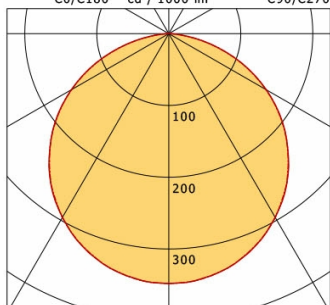

Abmessungen / Gewichte

Außendurchmesser	556 mm
Höhe	92 mm
Nettogewicht	8.04 kg
Bruttogewicht	8.94 kg

LUNS 104.840.1/DALI

Lunata Small (1xLED 41W 840/4000K 4560lm)

— C0/C180 cd / 1000 lm — C90/C270

	C0	C90	C180	C270
0°	348	348	348	348
15°	335	335	335	335
30°	296	296	296	296
45°	234	234	234	234
60°	156	156	156	156
75°	66	65	66	65
90°	0	0	0	0
cd / 1000 lm				

Offset [m] Cone width [m] Illuminance [lx]

Offset [m]	C0-C180 Plane	C90-C270 Plane	Illuminance [lx]
3.0	9.19	9.18	176.4
6.0	18.38	18.36	44.1
9.0	27.57	27.54	19.6
12.0	36.76	36.72	11.0
15.0	45.95	45.90	7.1