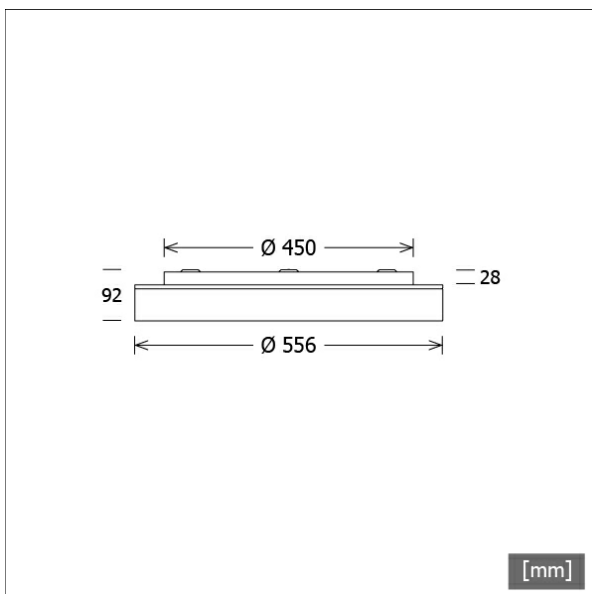

LUNS 104.840.1/DALI

Farbe	Artikelnummer	EAN
silber	665707	4043544750204
schwarz	665708	4043544750211
weiß	665709	4043544750228

Beschreibung

- als Decken-, Wand- oder Pendelleuchte (Drahtseilabhängung als Zubehör bestellen) einsetzbar
- direktstrahlend ohne Lichteffektring
- hohe Wartungsfreundlichkeit
- keine UV- und Wärmestrahlung
- Leuchte bestehend aus Stahlblechgehäuse für Betriebsgerät und Lichteinheit
- Lichteinheit über Bajonettverschluss von Betriebsgerätgehäuse werkzeuglos trennbar (mit Fangseilsicherung)
- Acrylglasdiffusor opal
- Betriebsgerätgehäuse für direkte Schraubmontage
- 5-polige Anschlussklemme
- Betriebsgerät (LED-Konverter) integriert (mit DALI Dimmung)

Abmessungen / Gewichte

Außendurchmesser	556 mm
Höhe	92 mm
Nettogewicht	8.04 kg
Bruttogewicht	8.94 kg

LUNS 104.840.1/DALI

Lunata Small (1xLED 41W 840/4000K 4560lm)

— C0/C180 cd / 1000 lm — C90/C270

	C0	C90	C180	C270
0°	348	348	348	348
15°	335	335	335	335
30°	296	296	296	296
45°	234	234	234	234
60°	156	156	156	156
75°	66	65	66	65
90°	0	0	0	0
cd / 1000 lm				

Offset [m] Cone width [m] Illuminance [lx]

Offset [m]	C0-C180 Plane	C90-C270 Plane	Illuminance [lx]
3.0	9.19	9.18	176.4
6.0	18.38	18.36	44.1
9.0	27.57	27.54	19.6
12.0	36.76	36.72	11.0
15.0	45.95	45.90	7.1

η	LED
Efficiency	111 lm/W
Direct/Indirect	↓ 100% / ↑ 0%
System Power	41 W
UGR	X=4H, Y=8H
Reflection factors	70/50/20
UGR C0/C180	22.8
UGR C90/C270	22.7
CIE Flux Codes	47 79 96 100 100
Ra/CRI	>80

LTS

Zubehör