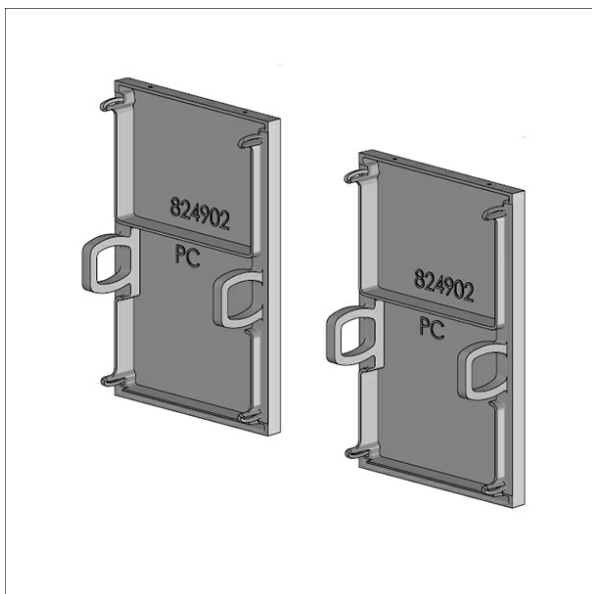

STRL-LKDI-Z 060.001

Beschreibung

- Enddeckel (2 Stück) aus Polycarbonat
- geeignet für Lichtkanal 060 Profile LKDI-P 060.001
- werkzeugloses Einrasten in Profil

Standardoptionen

Abmessungen / Gewichte

Länge	60 mm
Breite	5 mm
Höhe	90 mm
Nettogewicht	0.07 kg
Bruttogewicht	0.09 kg

Farbe	Artikelnummer	EAN
schwarz	662556	4043544716033
silber	662557	4043544716040
weiß	662558	4043544716057