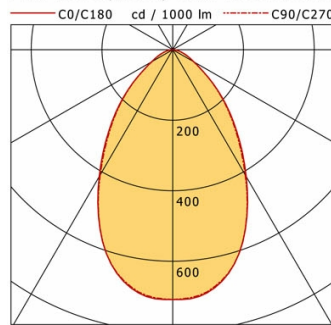

FLIQ 100.1040.01

Flixx 100 Square (FLIQZ 100.25, 1xLED 15W 840/4000K 1150lm 65°)

	C0	C90	C180	C270
0°	709	709	709	709
15°	643	642	643	642
30°	416	410	416	410
45°	205	201	205	201
60°	69	68	69	68
75°	24	24	24	24
90°	0	0	0	0
cd / 1000 lm