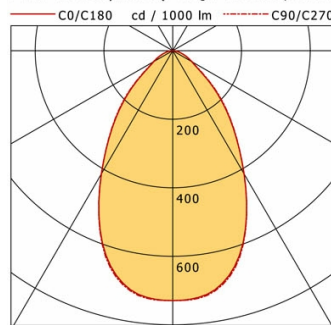

FLIQ 100.1040.01

FLIQ 100.1040.01

Flixx 100 Square (FLIQZ 100.05, 1xLED 15W 840/4000K 1200lm 65°)

	C0	C90	C180	C270
0°	729	729	729	729
15°	666	670	666	670
30°	415	415	415	415
45°	193	199	193	199
60°	64	65	64	65
75°	23	24	23	24
90°	0	0	0	0
cd / 1000 lm