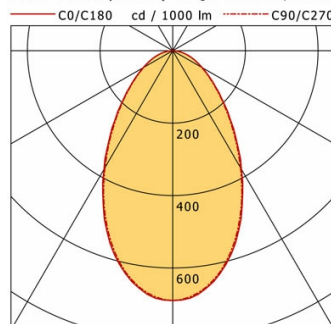

FLIQ 100.1040.01

Flixx 100 Square (FLIQZ 100.24, 1xLED 15W 840/4000K 1040lm 65°)

	C0	C90	C180	C270
0°	690	690	690	690
15°	596	591	596	591
30°	378	374	378	374
45°	194	191	194	191
60°	94	92	94	92
75°	39	37	39	37
90°	1	1	1	1
cd / 1000 lm