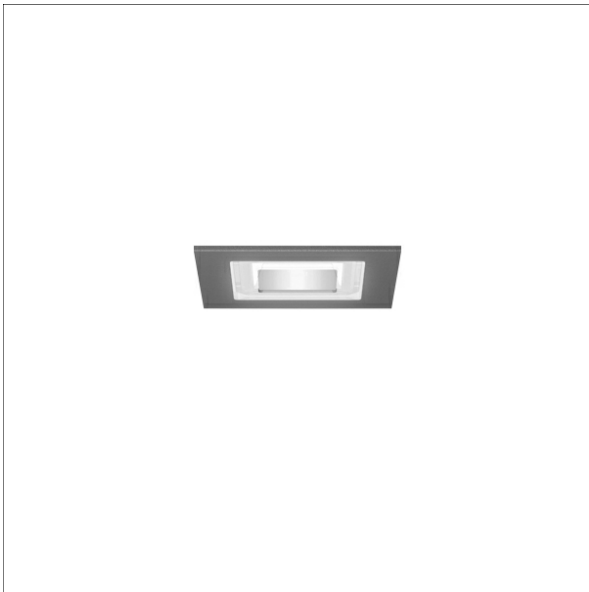

FLIQ 100.1040.01

Farbe	Artikelnummer	EAN
schwarz	636414	4043544389947
silber	636415	4043544389954
weiß	636416	4043544389961