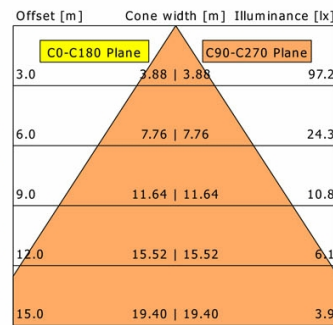

η	LED
Efficiency	80 lm/W
Direct/Indirect	↓ 100% / ↑ 0%
System Power	15 W
UGR	X=4H, Y=8H
Reflection factors	70/50/20
UGR C0/C180	29.7
UGR C90/C270	29.9
CIE Flux Codes	73 93 99 100 100
Ra/CRI	>80

LTS