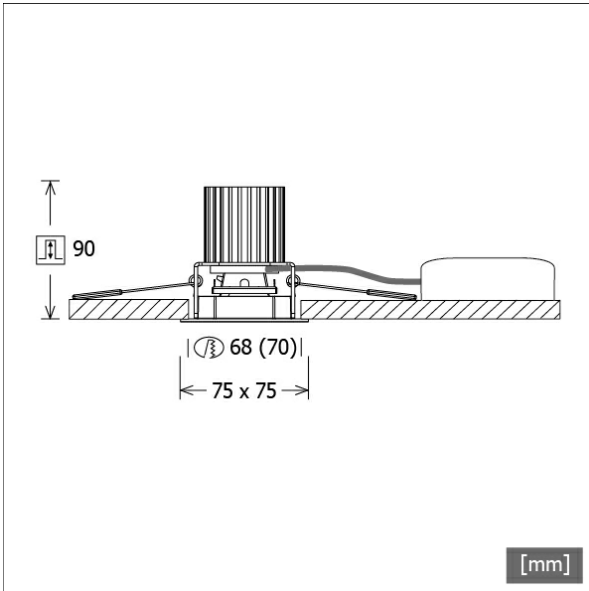

Beschreibung

- Einbau-Downlight mit optischen Designvarianten für Allgemeinbeleuchtung
- hohe Wartungsfreundlichkeit
- keine UV- und Wärmestrahlung
- innovatives Wärmemanagement mit Passivkühlung (Kühlkörper aus Aluminium)
- entspiegelter Mattreflektor aus Aluminium für maximale Lichtausbeute und optimale Entblendung
- Front-/Einbaurahmen aus Zinkdruckguss mit Lichteffektrahmen klar (weitere Dekor-/Lichteffektrahmen und Dekogläser sind als Option erhältlich)
- werkzeugloser Deckeneinbau mit Schnellspannfedern (automatische Anpassung der Deckenstärke)
- Leuchte und Betriebsgerät über Kabel (Länge: 500 mm) fest verbunden, Betriebsgerät fertig für Netzanschluss
- Betriebsgerät (LED-Konverter) inklusive (Platzierung extern)

Hinweise

Das Aussägemeaß = 68 mm gilt nur für Gipskartondecken. Für andere Deckenarten gilt das Aussägemeaß = 70 mm.

Standardoptionen

Sonderoptionen

Lichttechnik / Normen

Leuchtmittel	LED Spot / CRI 80 / 4000 K
EPREL Lichtquellen	988919
Lebensdauer	L90 B50 50.000 h L80 B50 100.000 h L80 B20 50.000 h
Systemleistung	15.0 W
Leuchten-Lichtstrom	max. 1200 lm
Systemeffizienz	80.00 lm/W
Moduleffizienz	137.92 lm/W
UGR Klasse	>28
Abstrahlwinkel	65°
Versorgungsspannung	220 - 240 V / 50 - 60 Hz
Schutzklasse	II
Schutzart	IP20

Abmessungen / Gewichte

Länge	75 mm
Breite	75 mm
Höhe	92 mm
Ausschnittsmaß (∅)	68 mm
Deckenstärke	1.0 - 25.0 mm
Einbautiefe	90 mm
Nettogewicht	0.58 kg
Bruttogewicht	0.61 kg