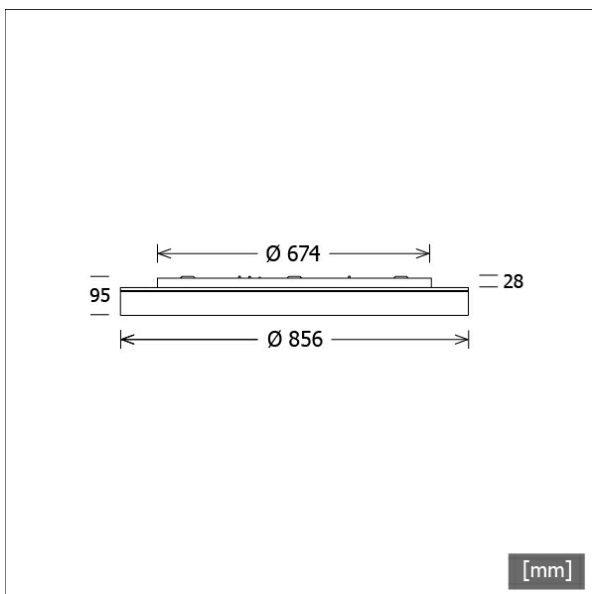

LUNM 208.840.1/DALI

Farbe	Artikelnummer	EAN
silber	665767	4043544750808
schwarz	665768	4043544750815
weiß	665769	4043544750822

Beschreibung

- als Decken-, Wand- oder Pendelleuchte (Drahtseilabhängung als Zubehör bestellen) einsetzbar
- direktstrahlend mit Lichteffektring
- hohe Wartungsfreundlichkeit
- keine UV- und Wärmestrahlung
- Leuchte bestehend aus Stahlblechgehäuse für Betriebsgerät und Lichteinheit
- Lichteinheit über Bajonettverschluss von Betriebsgerätgehäuse werkzeuglos trennbar (mit Fangseilsicherung)
- Acrylglasdiffusor opal
- Betriebsgerätgehäuse für direkte Schraubmontage
- 5-polige Anschlussklemme
- Betriebsgerät (LED-Konverter) integriert (mit DALI Dimmung)

Abmessungen / Gewichte

Außendurchmesser	856 mm
Höhe	95 mm
Nettogewicht	14.90 kg
Bruttogewicht	19.00 kg

LUNM 208.840.1/DALI

Lunata Medium (1xLED 77W 840/4000K 9130lm)

	C0	C90	C180	C270
0°	345	345	345	345
15°	332	332	332	332
30°	294	293	294	293
45°	233	235	233	235
60°	156	156	156	156
75°	66	66	66	66
90°	1	1	1	1
cd / 1000 lm				

Offset [m]	Cone width [m]		Illuminance [lx]
3.0	9.25	9.24	349.9
6.0	18.50	18.49	87.5
9.0	27.74	27.73	38.9
12.0	36.99	36.97	21.9
15.0	46.24	46.21	14.0

η	LED
Efficiency	119 lm/W
Direct/Indirect	↓ 100% / ↑ 0%
System Power	77 W
UGR	X=4H, Y=8H
Reflection factors	70/50/20
UGR C0/C180	22.1
UGR C90/C270	22.1
CIE Flux Codes	47 79 96 100 100
Ra/CRI	>80