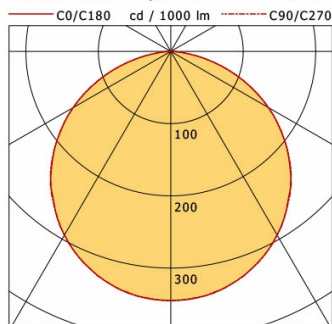

Abmessungen / Gewichte

Außendurchmesser	856 mm
Höhe	95 mm
Nettogewicht	14.90 kg
Bruttogewicht	19.00 kg

LUNM 208.840.1/DALI

Lunata Medium (1xLED 77W 840/4000K 9130lm)

	C0	C90	C180	C270
0°	345	345	345	345
15°	332	332	332	332
30°	294	293	294	293
45°	233	235	233	235
60°	156	156	156	156
75°	66	66	66	66
90°	1	1	1	1
cd / 1000 lm				

Offset [m]	Cone width [m]		Illuminance [lx]
3.0	9.25	9.24	349.9
6.0	18.50	18.49	87.5
9.0	27.74	27.73	38.9
12.0	36.99	36.97	21.9
15.0	46.24	46.21	14.0

η	LED
Efficiency	119 lm/W
Direct/Indirect	↓ 100% / ↑ 0%
System Power	77 W
UGR	X=4H, Y=8H
Reflection factors	70/50/20
UGR C0/C180	22.1
UGR C90/C270	22.1
CIE Flux Codes	47 79 96 100 100
Ra/CRI	>80