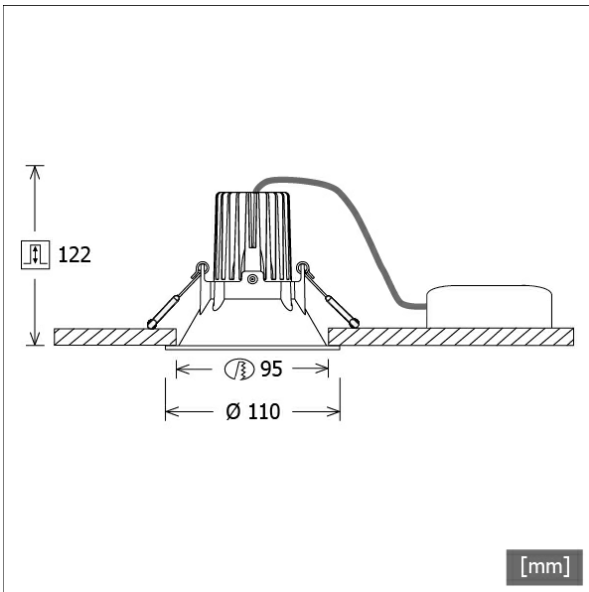

VTRL 12.0540.35/DALI

Farbe	Artikelnummer	EAN
schwarz	641872	4043544462015

Beschreibung

- Einbaustrahler mit rundem Einbautrichter
- Reflektorlinse 20° schwenkbar
- hohe Wartungsfreundlichkeit
- keine UV- und Wärmestrahlung
- innovatives Wärmemanagement mit Passivkühlung
- Einbautrichter und Kühlkörper aus Aluminiumdruckguss
- Hightech-Reflektorlinse aus PMMA für maximale Lichtausbeute und optimale Entblendung
- werkzeugloser Deckeneinbau mit Schnellspannfedern (automatische Anpassung der Deckenstärke)
- Leuchte und Betriebsgerät über Kabel (Länge: 500 mm) fest verbunden, Betriebsgerät fertig für Netzanschluss
- Betriebsgerät (LED-Konverter DALI, dimmbar) inklusive (Platzierung extern)

Standardoptionen

Sonderoptionen

Lichttechnik / Normen

Leuchtmittel	LED Spot / CRI 80 / 4000 K
EPREL Lichtquellen	871846
Lebensdauer	L90 B50 50.000 h L80 B50 100.000 h L80 B20 50.000 h
Systemleistung	12.0 W
Leuchten-Lichtstrom	1190 lm
Systemeffizienz	99.16 lm/W
Moduleffizienz	132.06 lm/W
UGR Klasse	≤22
Abstrahlbereich	Flood
Abstrahlwinkel	38°
Versorgungsspannung	220 - 240 V / 50 - 60 Hz
Schutzklasse	II
Schutzart	IP40

Abmessungen / Gewichte

Außendurchmesser	110 mm
Höhe	108 mm
Ausschnittsmaß (∅)	95 mm
Deckenstärke	10.0 - 15.0 mm
Einbautiefe	122 mm
Durchmesser Lichtkopf	50 mm
Nettogewicht	0.59 kg
Bruttogewicht	0.64 kg

VTRL 12.0540.35/DALI

Vale-Tu Round Large (1xLED 12W 840/4000K 1190lm Wide-Flood °)

C0/C180 cd / 1000 lm

	C0	C90	C180	C270
0°	2048	2048	2048	2048
15°	1367	1367	1367	1367
30°	347	347	347	347
45°	41	41	41	41
60°	5	5	5	5
75°	1	1	1	1
90°	0	0	0	0