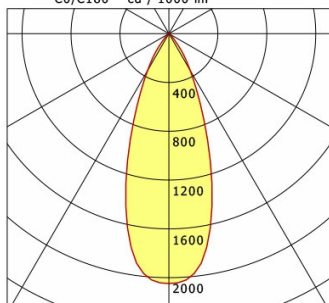

VTRL 12.0540.35/DALI

Vale-Tu Round Large (1xLED 12W 840/4000K 1190lm Wide-Flood °)

C0/C180 cd / 1000 lm

	C0	C90	C180	C270
0°	2048	2048	2048	2048
15°	1367	1367	1367	1367
30°	347	347	347	347
45°	41	41	41	41
60°	5	5	5	5
75°	1	1	1	1
90°	0	0	0	0

cd / 1000 lm

Offset [m] Cone width [m] Illuminance [lx]

Offset [m]	Cone width [m]	Illuminance [lx]
3.0	2.05	270.8
6.0	4.09	67.7
9.0	6.14	30.1
12.0	8.18	16.9
15.0	10.23	10.8

η	LED
Efficiency	99 lm/W
Direct/Indirect	↓ 100% / ↑ 0%
System Power	12 W
UGR	X=4H, Y=8H
Reflection factors	70/50/20
UGR C0/C180	20.6
UGR C90/C270	20.6
CIE Flux Codes	96 100 100 100 100
Ra/CRI	>80

LTS

Zubehör

ZB-OR DONGLE
Organic Response IR-Dongle-Set

ZB-OR GATEWAY
Organic Response IoT-Gateway Kaskadenserie

ZB-OR-R SENSOR
Organic Response Sensor für Einbaumontage