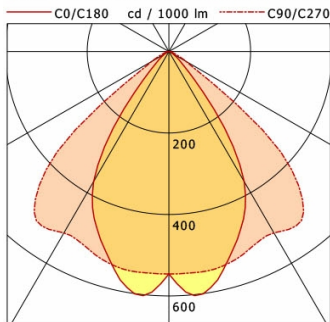

VFCPL 700.3530/DALI

Vario Professional (1xLED 30W 830/3000K 3390lm)

	C0	C90	C180	C270
0°	546	546	546	546
15°	541	541	541	541
30°	369	514	369	514
45°	61	438	61	438
60°	12	49	12	49
75°	8	8	8	8
90°	0	0	0	0
cd / 1000 lm