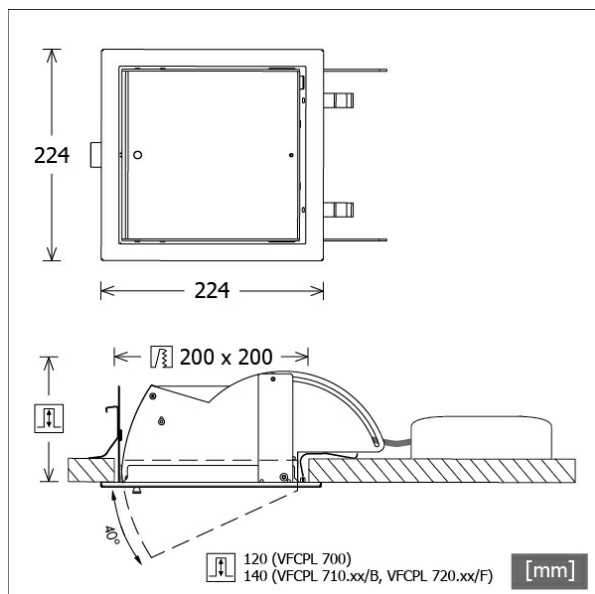

## Beschreibung

- Einbau-Wallwasher mit asymmetrischer Lichtverteilung für gleichmäßige Beleuchtung von Vertikalfächern
- Leuchteneinheit 40° ausschwenkbar (stufenlose Positionsarretierung)
- hohe Wartungsfreundlichkeit
- keine UV- und Wärmestrahlung
- Wärmemanagement mit Passivkühlung (Kühlkörper aus Aluminium)
- entspiegelter Mattreflektor aus Aluminium für maximale Lichtausbeute und optimale Entblendung
- Leuchteneinheit aus Aluminium
- Einbaurahmen aus Stahlblech
- weiß bedrucktes ESG-Dekoglas (einfaches Öffnen über Feststellschraube)
- werkzeugloser Deckeneinbau mit Schnellspannfedern (automatische Anpassung der Deckenstärke)
- Anschluss an Betriebsgerät über Leuchtenkabel mit Mini-Clamp Steckverbindung
- Betriebsgerät (LED-Konverter DALI, dimmbar) inklusive (Platzierung extern)

## Abmessungen / Gewichte

Länge	224 mm
Breite	224 mm
Höhe	125 mm
Ausschnittsmaß (LxB)	200 x 200 mm
Deckenstärke	5.0 - 30.0 mm
Einbautiefe	120 mm
Nettogewicht	2.91 kg
Bruttogewicht	3.08 kg