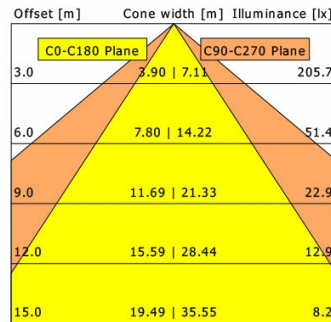

η	LED
Efficiency	113 lm/W
Direct/Indirect	↓ 100% / ↑ 0%
System Power	30 W
UGR	X=4H, Y=8H
Reflection factors	70/50/20
UGR C0/C180	20.8
UGR C90/C270	26.8
CIE Flux Codes	74 97 99 100 99
Ra/CRI	>80

LTS

Zubehör