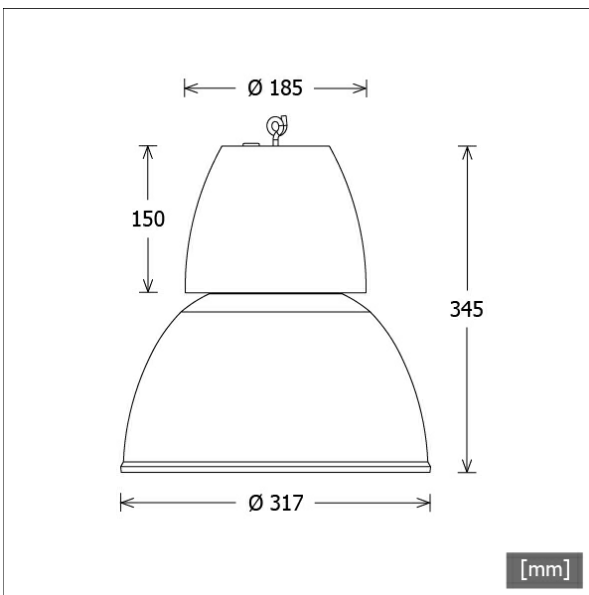

Beschreibung

- Pendelleuchte für Warenpräsentation und Allgemeinbeleuchtung
- hohe Wartungsfreundlichkeit
- keine UV- und Wärmestrahlung
- Wärmemanagement mit Passivkühlung
- prismatischer Acrylglasreflektor mit Bajonettverschluss
- konusförmiges Betriebsgerätgehäuse aus Polycarbonat
- Innenspiegelreflektor aus Aluminium mit präziser symmetrischer Abstrahlcharakteristik für optimale Lichtausbeute und Entblendung
- Optional: Schutzglas mit Haltering für Innenreflektor
- Leuchte ausgestattet mit Schaukelhaken
- Abhängung separat bestellen
- Leuchte anschlussfertig mit Deckendose und Anschlussleitung schwarz (5000 mm, 3-adrig)
- Betriebsgerät (LED-Konverter) integriert