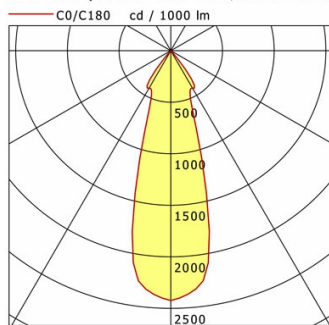

CAPL 300.3030.35

CAPL 300.3030.35

CAP 300 (1xLED 36W 830/3000K 3400lm 35°)

	C0	C90	C180	C270
0°	2424	2424	2424	2424
15°	1252	1252	1252	1252
30°	419	419	419	419
45°	7	7	7	7
60°	3	3	3	3
75°	1	1	1	1
90°	0	0	0	0

cd / 1000 lm

Offset [m]	Cone width [m]	Illuminance [lx]
3.0	1.64	915.8
6.0	3.27	228.9
9.0	4.91	101.8
12.0	6.55	57.2
15.0	8.18	36.6

C0-C180 Plane

η	LED
Efficiency	95 lm/W
Direct/Indirect	↓ 100% / ↑ 0%
System Power	36 W
UGR	X=4H, Y=8H
Reflection factors	70/50/20
UGR C0/C180	12.9
UGR C90/C270	12.9
CIE Flux Codes	99 100 100 100 100
Ra/CRI	>80

LTS

Zubehör

CAPN 31
Drahtseil-Set 1-fach
(Länge: 5000 mm)

CAPN 41
Abhänge-Set mit Kette
(Länge: 5000 mm)