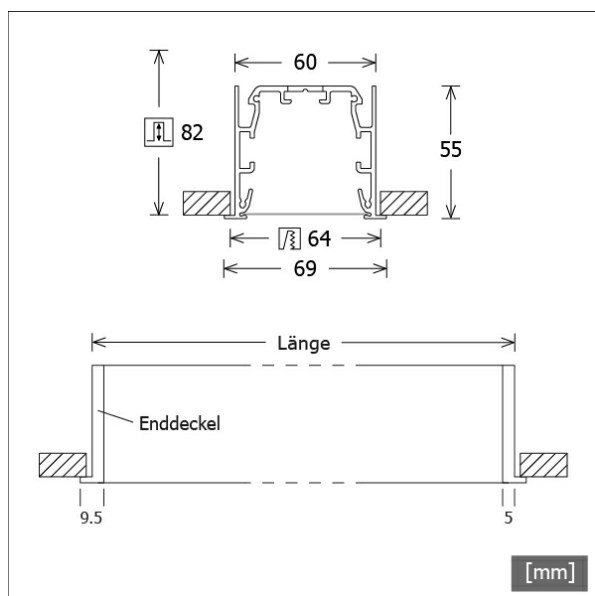

ML-R 060.10830.2 OPD/DALI

Farbe	Artikelnummer	EAN
silber eloxiert	670485	4043544821539
schwarz	670486	4043544821546
weiß	670487	4043544821553

Beschreibung

- filigrane Linearleuchte für Einbaumontage
- symmetrische Lichtverteilung und gleichmäßig flächige Ausleuchtung
- hohe Wartungsfreundlichkeit
- keine UV- und Wärmestrahlung
- Gehäuse mit dezentem Rand (4.5 mm) aus Aluminium
- Enddeckel aus Polycarbonat
- Lichtlenkungsfolie "opal diffus" mit Streuadditiv aus Polycarbonat
- einfache Schnellmontage in Gipskarton mit Spannbügeln
- 5-polige Anschlussklemme
- Betriebsgerät (LED-Konverter DALI, dimmbar) integriert

Hinweise

ACHTUNG: Die thermische Längenausdehnung des Aluminiumprofils beträgt bei $dT = 10$ Kelvin 0.3 mm pro Meter. IP40 gilt nur in Verbindung mit montiertem Acrylglasprofil.

Standardoptionen

Lichttechnik / Normen

Abmessungen / Gewichte

Länge	1149 mm
Breite	69 mm
Höhe	55 mm
Ausschnittsmaß (LxB))	1142 x 64 mm
Deckenstärke	5.0 - 25.0 mm
Einbautiefe	82 mm
Nettogewicht	2.80 kg
Bruttogewicht	3.22 kg

Sondermaße

Spannbügelweite: max. 141 mm

ML-R 060.10830.2 OPD/DALI

ML-R 060.10830.2 OPD/DALI

Monoline 060 | Recessed (1xLED 17W 830/3000K 2490lm)

	C0	C90	C180	C270
0°	448	448	448	448
15°	414	422	414	422
30°	323	351	323	351
45°	214	253	214	253
60°	119	148	119	148
75°	42	58	42	58
90°	0	0	0	0