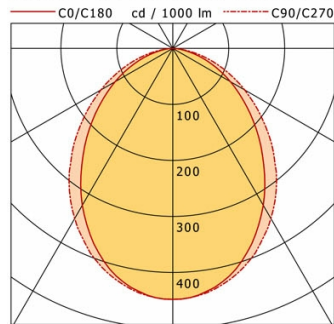

Hinweise

ACHTUNG: Die thermische Längenausdehnung des Aluminiumprofils beträgt bei $dT = 10$ Kelvin 0.3 mm pro Meter. IP40 gilt nur in Verbindung mit montiertem Acrylglasprofil.

Standardoptionen

Lichttechnik / Normen

Abmessungen / Gewichte

Länge	1149 mm
Breite	69 mm
Höhe	55 mm
Ausschnittsmaß (LxB))	1142 x 64 mm
Deckenstärke	5.0 - 25.0 mm
Einbautiefe	82 mm
Nettogewicht	2.80 kg
Bruttogewicht	3.22 kg

Sondermaße

Spannbügelweite: max. 141 mm

ML-R 060.10830.2 OPD/DALI

ML-R 060.10830.2 OPD/DALI

Monoline 060 | Recessed (1xLED 17W 830/3000K 2490lm)

	C0	C90	C180	C270
0°	448	448	448	448
15°	414	422	414	422
30°	323	351	323	351
45°	214	253	214	253
60°	119	148	119	148
75°	42	58	42	58
90°	0	0	0	0

cd / 1000 lm

Offset [m]	Cone width [m]		Illuminance [lx]
3.0	5.72	6.90	123.9
6.0	11.45	13.79	31.0
9.0	17.17	20.69	13.8
12.0	22.89	27.58	7.7
15.0	28.62	34.48	5.0

η	LED
Efficiency	146 lm/W
Direct/Indirect	↓ 100% / ↑ 0%
System Power	17 W
UGR	X=4H, Y=8H
Reflection factors	70/50/20
UGR C0/C180	23.5
UGR C90/C270	24.6
CIE Flux Codes	54 84 97 100 100
Ra/CRI	>80