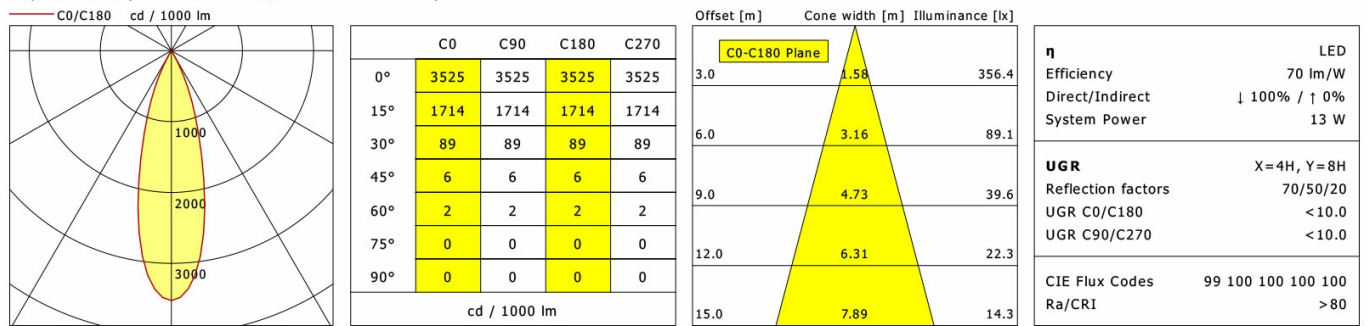

Standardoptionen

Lichttechnik / Normen

Leuchtmittel	LED Spot / CRI 98 / 2700 K
EPREL Lichtquellen	869393
Lebensdauer	L90 B50 50.000 h L80 B50 100.000 h L80 B20 50.000 h
Systemleistung	13.3 W
Leuchten-Lichtstrom	910 lm
Systemeffizienz	68.42 lm/W
Moduleffizienz	97.48 lm/W
UGR Klasse	≤16
Abstrahlbereich	Medium Flood
Abstrahlwinkel	29°
Versorgungsspannung	220 - 240 V / 50 - 60 Hz
Schutzklasse	II
Schutzart	IP40 von unten

Abmessungen / Gewichte

Außendurchmesser	100 mm
Höhe	107 mm
Ausschnittsmaß (∅)	90 mm
Deckenstärke	12.5 - 50.0 mm
Einbautiefe	115 mm
Nettogewicht	0.61 kg

Einbaustrahler · Ilvy Cardanic

ILVY-CAR 100.927.30.WH-BK/DALI

Bruttogewicht

LTS
LOVE TO SHINE

0.71 kg

ILVY-CAR 100.927.30.WH-BK/DALI

Ilvy Cardanic (1xLED 13W 827/2700K 910lm 30°)

Zubehör

ILVY-ZBVL 033
Konusverlängerung

ZB-OR DONGLE
Organic Response IR-Dongle-Set