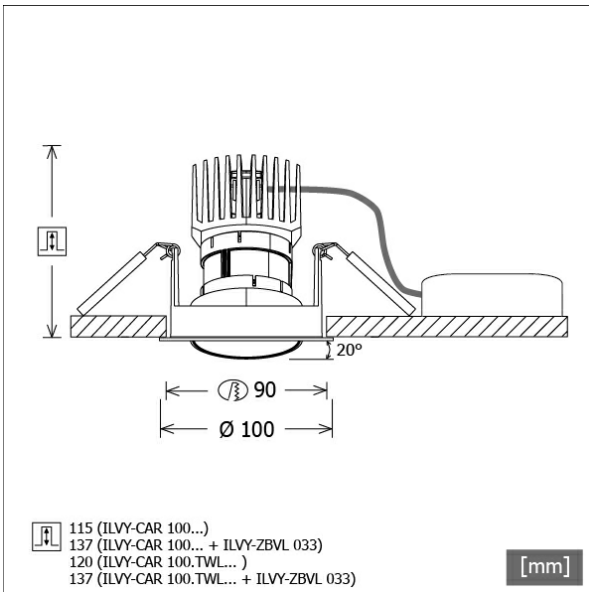

ILVY-CAR 100.927.30.WH-BK/DALI

Farbe	Artikelnummer	EAN
weiß	658354	4043544776242

Beschreibung

- runder Einbaustrahler für vielfältige Beleuchtungsaufgaben
- Frontring weiß / Innenkonus schwarz
- Leuchte 355° drehbar und 20° schwenkbar
- Leuchte mit halogenfreier Verdrahtung
- hohe Wartungsfreundlichkeit
- keine UV- und Wärmestrahlung
- Wärmemanagement mit Passivkühlung (Kühlkörper aus Aluminiumdruckguss)
- LED mit vollem Tageslichtspektrum
- Reflektorhalter aus schwarzem ABS
- metallbedampfter Hochglanz-Polycarbonatreflektor mit präziser symmetrischer Abstrahlcharakteristik für maximale Lichtausbeute und optimale Entblendung (inklusive Kunststoff-Schutzglas)
- Innenkonus aus ABS
- Konusverlängerung ILVY-ZBVL 033 zur Blendungsverbesserung optional als Zubehör separat bestellen (Einbautiefe beachten: 137 mm)
- Front-/Einbauring mit Schwenkvorrichtung aus Aluminiumdruckguss (Rotationsring aus ABS)
- werkzeugloser Deckeneinbau mit Schnellspannfedern (automatische Anpassung der Deckenstärke)
- Leuchte und Betriebsgerät über Kabel (Länge: 500 mm) fest verbunden, Betriebsgerät fertig für Netzanschluss
- Betriebsgerät (LED-Konverter DALI, dimmbar) inklusive (Platzierung extern)

Standardoptionen

Lichttechnik / Normen

Leuchtmittel	LED Spot / CRI 98 / 2700 K
EPREL Lichtquellen	869393
Lebensdauer	L90 B50 50.000 h L80 B50 100.000 h L80 B20 50.000 h
Systemleistung	13.3 W
Leuchten-Lichtstrom	910 lm
Systemeffizienz	68.42 lm/W
Moduleffizienz	97.48 lm/W
UGR Klasse	≤16
Abstrahlbereich	Medium Flood
Abstrahlwinkel	29°
Versorgungsspannung	220 - 240 V / 50 - 60 Hz
Schutzklasse	II
Schutzart	IP40 von unten

Abmessungen / Gewichte

Außendurchmesser	100 mm
Höhe	107 mm
Ausschnittsmaß (∅)	90 mm
Deckenstärke	12.5 - 50.0 mm
Einbautiefe	115 mm
Nettogewicht	0.61 kg

Einbaustrahler · Ilvy Cardanic

ILVY-CAR 100.927.30.WH-BK/DALI