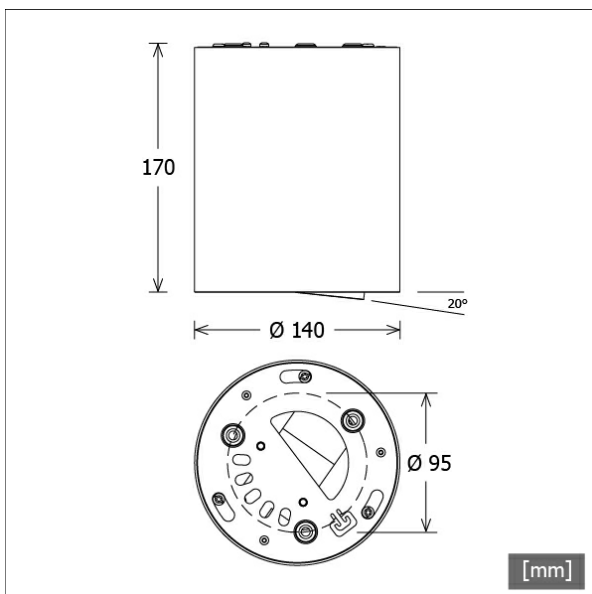

Standardoptionen

Sonderoptionen

Lichttechnik / Normen

Leuchtmittel	LED Spot / CRI 80 / 2700 K
EPREL Lichtquellen	848120
Lebensdauer	L90 B50 50.000 h L80 B50 100.000 h L80 B20 50.000 h
Systemleistung	27,0 W
Leuchten-Lichtstrom	2570 lm
Systemeffizienz	95,18 lm/W
Moduleffizienz	127,18 lm/W
UGR Klasse	≤19
Abstrahlbereich	Medium Flood
Abstrahlwinkel	23°
Versorgungsspannung	220 - 240 V / 50 - 60 Hz
Schutzklasse	I
Schutzart	IP20

Abmessungen / Gewichte

Außendurchmesser	140 mm
Höhe	171 mm
Nettogewicht	2,16 kg
Bruttogewicht	2,38 kg

BTN-A 302.27.25/DALI

Button 300 Surface-Mounted (1xLED 27W 827/2700K 2570lm 35 °)

C0/C180 cd / 1000 lm

	C0	C90	C180	C270
0°	3760	3760	3760	3760
15°	1204	1204	1204	1204
30°	400	400	400	400
45°	10	10	10	10
60°	5	5	5	5
75°	3	3	3	3
90°	0	0	0	0
cd / 1000 lm				

Offset [m] Cone width [m] Illuminance [lx]

Offset [m]	Cone width [m]	Illuminance [lx]
3.0	1.25	1073.7
6.0	2.51	268.4
9.0	3.76	119.3
12.0	5.01	67.1
15.0	6.27	42.9