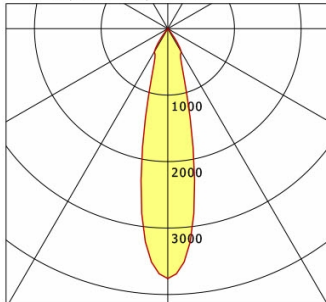

Abmessungen / Gewichte

Außendurchmesser	140 mm
Höhe	171 mm
Nettogewicht	2,16 kg
Bruttogewicht	2,38 kg

BTN-A 302.27.25/DALI

Button 300 Surface-Mounted (1xLED 27W 827/2700K 2570lm 35 °)

C0/C180 cd / 1000 lm

	C0	C90	C180	C270
0°	3760	3760	3760	3760
15°	1204	1204	1204	1204
30°	400	400	400	400
45°	10	10	10	10
60°	5	5	5	5
75°	3	3	3	3
90°	0	0	0	0
cd / 1000 lm				

Offset [m] Cone width [m] Illuminance [lx]

Offset [m]	Cone width [m]	Illuminance [lx]
3.0	1.25	1073.7
6.0	2.51	268.4
9.0	3.76	119.3
12.0	5.01	67.1
15.0	6.27	42.9