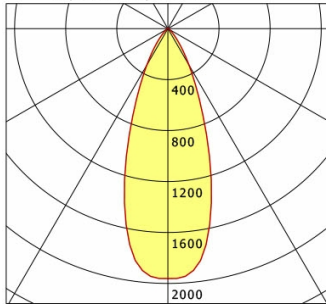

Standardoptionen

Sonderoptionen

Lichttechnik / Normen

Leuchtmittel	LED Spot / CRI 80 / 4000 K
EPREL Lichtquellen	871846
Lebensdauer	L90 B50 50.000 h L80 B50 100.000 h L80 B20 50.000 h
Systemleistung	12.0 W
Leuchten-Lichtstrom	1210 lm
Systemeffizienz	100.83 lm/W
Moduleffizienz	132.06 lm/W
UGR Klasse	≤25
Abstrahlbereich	Flood
Abstrahlwinkel	38°
Versorgungsspannung	220 - 240 V / 50 - 60 Hz
Schutzklasse	II
Schutzart	IP40

Abmessungen / Gewichte

Außendurchmesser	80 mm
Höhe	76 mm
Ausschnittsmaß (Ø)	68 mm
Deckenstärke	10.0 - 15.0 mm
Einbautiefe	87 mm
Durchmesser Lichtkopf	50 mm
Nettogewicht	0.55 kg
Bruttogewicht	0.61 kg

VTRXS 12.0540.35/DALI

Vale-Tu Round XSmall (1xLED 12W 840/4000K 1210lm Wide-Flood °)

C0/C180 cd / 1000 lm

	C0	C90	C180	C270
0°	1962	1962	1962	1962
15°	1320	1320	1320	1320
30°	330	330	330	330
45°	59	59	59	59
60°	15	15	15	15
75°	5	5	5	5
90°	0	0	0	0
cd / 1000 lm				

Offset [m] Cone width [m] Illuminance [lx]

Offset [m]	Cone width [m]	Illuminance [lx]
3.0	2.05	263.7
6.0	4.10	65.9
9.0	6.15	29.3
12.0	8.19	16.5
15.0	10.24	10.5

η	LED
Efficiency	101 lm/W
Direct/Indirect	↓ 100% / ↑ 0%
System Power	12 W
UGR	X=4H, Y=8H
Reflection factors	70/50/20
UGR C0/C180	22.6
UGR C90/C270	22.6
CIE Flux Codes	93 98 100 100 100
Ra/CRI	> 80