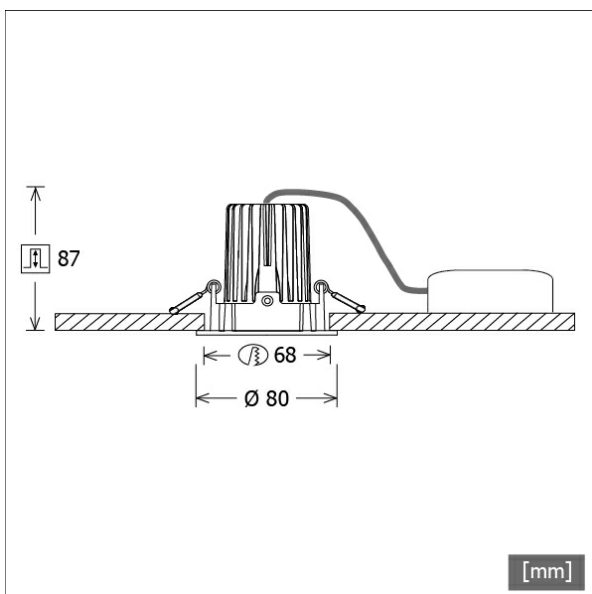

VTRXS 12.0540.35/DALI

Farbe	Artikelnummer	EAN
schwarz	641980	4043544481924

Beschreibung

- Einbaustrahler mit rundem und bündigem Frontrahmen
- Reflektorlinse 20° schwenkbar
- hohe Wartungsfreundlichkeit
- keine UV- und Wärmestrahlung
- innovatives Wärmemanagement mit Passivkühlung
- Einbauring aus Zinkdruckguss und Kühlkörper aus Aluminiumdruckguss
- Hightech-Reflektorlinse aus PMMA für maximale Lichtausbeute und optimale Entblendung
- werkzeugloser Deckeneinbau mit Schnellspannfedern (automatische Anpassung der Deckenstärke)
- Leuchte und Betriebsgerät über Kabel (Länge: 500 mm) fest verbunden, Betriebsgerät fertig für Netzanschluss
- Betriebsgerät (LED-Konverter DALI, dimmbar) inklusive (Platzierung extern)

Standardoptionen

Sonderoptionen

Lichttechnik / Normen

Leuchtmittel	LED Spot / CRI 80 / 4000 K
EPREL Lichtquellen	871846
Lebensdauer	L90 B50 50.000 h L80 B50 100.000 h L80 B20 50.000 h
Systemleistung	12.0 W
Leuchten-Lichtstrom	1210 lm
Systemeffizienz	100.83 lm/W
Moduleffizienz	132.06 lm/W
UGR Klasse	≤25
Abstrahlbereich	Flood
Abstrahlwinkel	38°
Versorgungsspannung	220 - 240 V / 50 - 60 Hz
Schutzklasse	II
Schutzart	IP40

Abmessungen / Gewichte

Außendurchmesser	80 mm
Höhe	76 mm
Ausschnittsmaß (Ø)	68 mm
Deckenstärke	10.0 - 15.0 mm
Einbautiefe	87 mm
Durchmesser Lichtkopf	50 mm
Nettogewicht	0.55 kg
Bruttogewicht	0.61 kg

VTRXS 12.0540.35/DALI

Offset [m] Cone width [m] Illuminance [lx]

Offset [m]	Cone width [m]	Illuminance [lx]
3.0	2.05	263.7
6.0	4.10	65.9
9.0	6.15	29.3
12.0	8.19	16.5
15.0	10.24	10.5

η	LED
Efficiency	101 lm/W
Direct/Indirect	↓ 100% / ↑ 0%
System Power	12 W
UGR	X=4H, Y=8H
Reflection factors	70/50/20
UGR C0/C180	22.6
UGR C90/C270	22.6
CIE Flux Codes	93 98 100 100 100
Ra/CRI	> 80