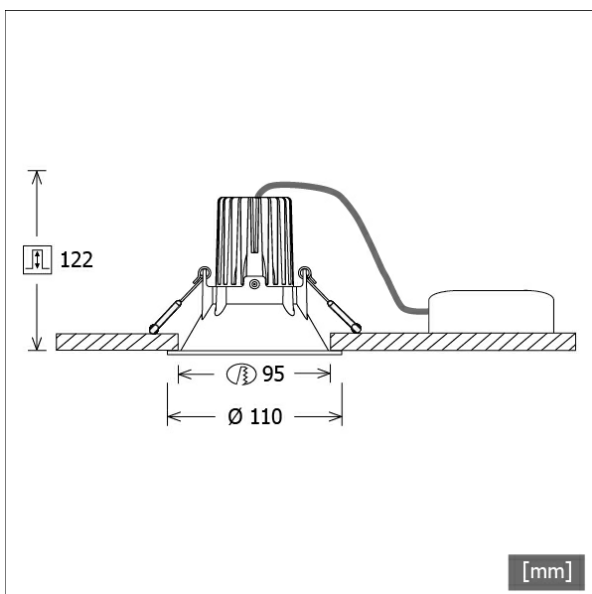

## Beschreibung

- Einbaustrahler mit rundem Einbautrichter
- Reflektorlinse 20° schwenkbar
- hohe Wartungsfreundlichkeit
- keine UV- und Wärmestrahlung
- innovatives Wärmemanagement mit Passivkühlung
- Einbautrichter und Kühlkörper aus Aluminiumdruckguss
- Hightech-Reflektorlinse aus PMMA für maximale Lichtausbeute und optimale Entblendung
- werkzeugloser Deckeneinbau mit Schnellspannfedern (automatische Anpassung der Deckenstärke)
- Leuchte und Betriebsgerät über Kabel (Länge: 500 mm) fest verbunden, Betriebsgerät fertig für Netzanschluss
- Betriebsgerät (LED-Konverter DALI, dimmbar) inklusive (Platzierung extern)

## Abmessungen / Gewichte

Außendurchmesser	110 mm
Höhe	108 mm
Ausschnittsmaß (∅)	95 mm
Deckenstärke	10.0 - 15.0 mm
Einbautiefe	122 mm
Durchmesser Lichtkopf	50 mm
Nettogewicht	0.59 kg
Bruttogewicht	0.64 kg