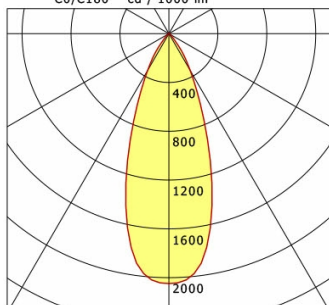

VTRL 13.0540.35/DALI

Vale-Tu Round Large (1xLED 12W 840/4000K 1190lm Wide-Flood °)

C0/C180 cd / 1000 lm

	C0	C90	C180	C270
0°	2048	2048	2048	2048
15°	1367	1367	1367	1367
30°	347	347	347	347
45°	41	41	41	41
60°	5	5	5	5
75°	1	1	1	1
90°	0	0	0	0

cd / 1000 lm

Offset [m] Cone width [m] Illuminance [lx]

Offset [m]	Cone width [m]	Illuminance [lx]
3.0	2.05	270.8
6.0	4.09	67.7
9.0	6.14	30.1
12.0	8.18	16.9
15.0	10.23	10.8

η	LED
Efficiency	99 lm/W
Direct/Indirect	↓ 100% / ↑ 0%
System Power	12 W
UGR	X=4H, Y=8H
Reflection factors	70/50/20
UGR C0/C180	20.6
UGR C90/C270	20.6
CIE Flux Codes	96 100 100 100 100
Ra/CRI	>80

LTS

Zubehör

ZB-OR DONGLE
Organic Response IR-Dongle-Set

ZB-OR GATEWAY
Organic Response IoT-Gateway Kaskadenserie

ZB-OR-R SENSOR
Organic Response Sensor für Einbaumontage