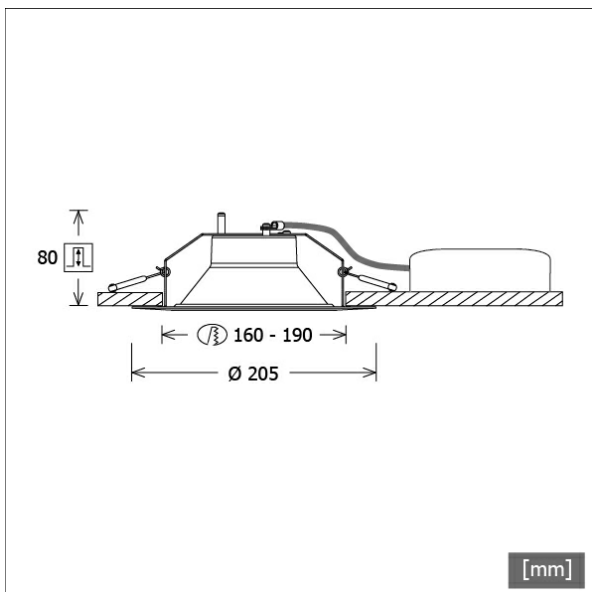

Beschreibung

- umweltfreundliches und kosteneffizientes rundes Sanierungs-Downlight für vielfältige Beleuchtungsaufgaben
- Leuchte mit halogenfreier Verdrahtung
- hohe Wartungsfreundlichkeit
- keine UV- und Wärmestrahlung
- innovatives Wärmemanagement über Reflektor (kein Kühlkörper erforderlich)
- Hightech-Reflektorlinse aus PMMA für maximale Lichtausbeute und optimale Entblendung
- weißer pulverbeschichteter High-Performance Aluminiumreflektor mit präziser symmetrischer Abstrahlcharakteristik
- Einbauring aus weiß pulverbeschichtetem Stahlblech
- werkzeugloser Deckeneinbau mit Schnellspannfedern (automatische Anpassung der Deckenstärke)
- Leuchte und Betriebsgerät über Kabel (Länge: 500 mm) fest verbunden, Betriebsgerät fertig für Netzanschluss
- Betriebsgerät (LED-Konverter DALI, dimmbar) inklusive (Platzierung extern)

Standardoptionen

Sonderoptionen

Lichttechnik / Normen

Leuchtmittel	LED Spot / CRI 80 / 3000 K
EPREL Lichtquellen	848117
	L90 B50 50.000 h
Lebensdauer	L80 B50 100.000 h
	L80 B20 50.000 h
Systemleistung	9.5 W
Leuchten-Lichtstrom	1270 lm
Systemeffizienz	133.68 lm/W
Moduleffizienz	156.64 lm/W
UGR Klasse	≤19
Abstrahlwinkel	65°
Versorgungsspannung	220 - 240 V / 50 - 60 Hz
Schutzklasse	II
Schutzart	IP20

Abmessungen / Gewichte

Außendurchmesser	205 mm
Höhe	82 mm
Ausschnittsmaß (Ø)	160 - 190 mm
Deckenstärke	10.0 - 26.0 mm
Einbautiefe	80 mm
Nettogewicht	0.51 kg
Bruttogewicht	0.62 kg