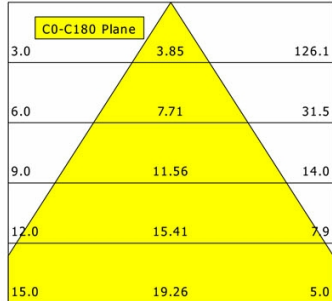

Standardoptionen

Sonderoptionen

Lichttechnik / Normen

Leuchtmittel	LED Spot / CRI 80 / 3000 K
EPREL Lichtquellen	848117
	L90 B50 50.000 h
Lebensdauer	L80 B50 100.000 h
	L80 B20 50.000 h
Systemleistung	9.5 W
Leuchten-Lichtstrom	1270 lm
Systemeffizienz	133.68 lm/W
Moduleffizienz	156.64 lm/W
UGR Klasse	≤19
Abstrahlwinkel	65°
Versorgungsspannung	220 - 240 V / 50 - 60 Hz
Schutzklasse	II
Schutzart	IP20

Abmessungen / Gewichte

Außendurchmesser	205 mm
Höhe	82 mm
Ausschnittsmaß (Ø)	160 - 190 mm
Deckenstärke	10.0 - 26.0 mm
Einbautiefe	80 mm
Nettogewicht	0.51 kg
Bruttogewicht	0.62 kg

LFLEXS 201.830/DALI

LFLEXS 201.830/DALI

Lewy Flex Small (1xLED 10W 830/3000K 1270lm 65°)

C0/C180 cd / 1000 lm

	C0	C90	C180	C270
0°	894	894	894	894
15°	905	905	905	905
30°	584	584	584	584
45°	86	86	86	86
60°	8	8	8	8
75°	0	0	0	0
90°	0	0	0	0

cd / 1000 lm

Offset [m] Cone width [m] Illuminance [lx]

η	LED
Efficiency	127 lm/W
Direct/Indirect	↓ 100% / ↑ 0%
System Power	10 W
UGR	X=4H, Y=8H
Reflection factors	70/50/20
UGR C0/C180	16.8
UGR C90/C270	16.8
CIE Flux Codes	92 100 100 100 100
Ra/CRI	>80