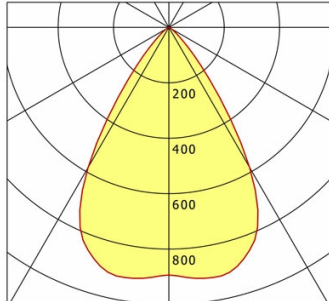

Abmessungen / Gewichte

Außendurchmesser	205 mm
Höhe	82 mm
Ausschnittsmaß (Ø)	160 - 190 mm
Deckenstärke	10.0 - 26.0 mm
Einbautiefe	80 mm
Nettogewicht	0.51 kg
Bruttogewicht	0.62 kg

LFLEXS 201.830/DALI

LFLEXS 201.830/DALI

Lewy Flex Small (1xLED 10W 830/3000K 1270lm 65°)

C0/C180 cd / 1000 lm

	C0	C90	C180	C270
0°	894	894	894	894
15°	905	905	905	905
30°	584	584	584	584
45°	86	86	86	86
60°	8	8	8	8
75°	0	0	0	0
90°	0	0	0	0

cd / 1000 lm

Offset [m] Cone width [m] Illuminance [lx]

η	LED
Efficiency	127 lm/W
Direct/Indirect	↓ 100% / ↑ 0%
System Power	10 W
UGR	X=4H, Y=8H
Reflection factors	70/50/20
UGR C0/C180	16.8
UGR C90/C270	16.8
CIE Flux Codes	92 100 100 100 100
Ra/CRI	>80