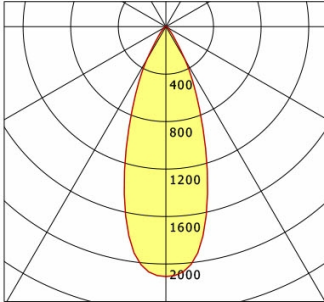

VTRS 13.0530.35/DALI

Vale-Tu Round Small (1xLED 12W 830/3000K 1050lm Wide-Flood °)

C0/C180 cd / 1000 lm

	C0	C90	C180	C270
0°	2106	2106	2106	2106
15°	1355	1355	1355	1355
30°	324	324	324	324
45°	46	46	46	46
60°	16	16	16	16
75°	8	8	8	8
90°	0	0	0	0
cd / 1000 lm				

Offset [m] Cone width [m] Illuminance [lx]

Offset [m]	Cone width [m]	Illuminance [lx]
3.0	1.99	245.7
6.0	3.98	61.4
9.0	5.96	27.3
12.0	7.95	15.4
15.0	9.94	9.8

η	LED
Efficiency	88 lm/W
Direct/Indirect	↓ 100% / ↑ 0%
System Power	12 W
UGR	X=4H, Y=8H
Reflection factors	70/50/20
UGR C0/C180	22.4
UGR C90/C270	22.4
CIE Flux Codes	93 98 99 100 100
Ra/CRI	>80

LTS

Zubehör