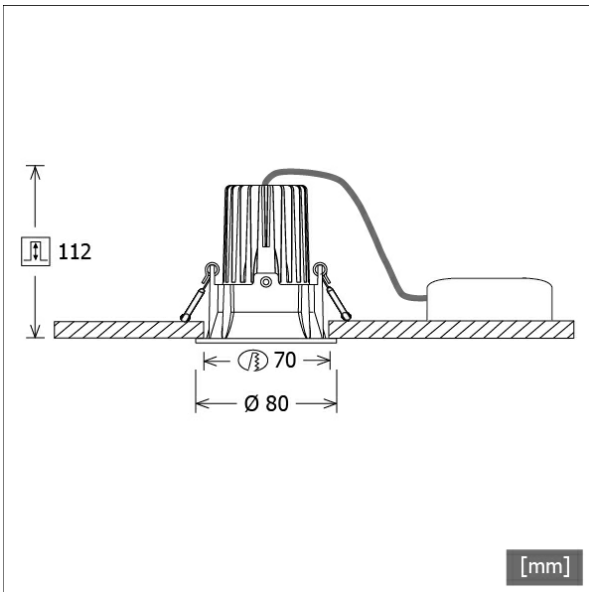

VTRS 13.0530.35/DALI

Farbe	Artikelnummer	EAN
weiß	641952	4043544462831

Beschreibung

- Einbaustrahler mit rundem Einbautrichter
- Reflektorlinse 20° schwenkbar
- hohe Wartungsfreundlichkeit
- keine UV- und Wärmestrahlung
- innovatives Wärmemanagement mit Passivkühlung
- Einbautrichter und Kühlkörper aus Aluminiumdruckguss
- Hightech-Reflektorlinse aus PMMA für maximale Lichtausbeute und optimale Entblendung
- werkzeugloser Deckeneinbau mit Schnellspannfedern (automatische Anpassung der Deckenstärke)
- Leuchte und Betriebsgerät über Kabel (Länge: 500 mm) fest verbunden, Betriebsgerät fertig für Netzanschluss
- Betriebsgerät (LED-Konverter DALI, dimmbar) inklusive (Platzierung extern)

Standardoptionen

Sonderoptionen

Lichttechnik / Normen

Leuchtmittel	LED Spot / CRI 80 / 3000 K
EPREL Lichtquellen	871340
Lebensdauer	L90 B50 50.000 h L80 B50 100.000 h L80 B20 50.000 h
Systemleistung	12.0 W
Leuchten-Lichtstrom	1050 lm
Systemeffizienz	87.50 lm/W
Moduleffizienz	128.30 lm/W
UGR Klasse	≤22
Abstrahlbereich	Flood
Abstrahlwinkel	37°
Versorgungsspannung	220 - 240 V / 50 - 60 Hz
Schutzklasse	II
Schutzart	IP40

Abmessungen / Gewichte

Außendurchmesser	80 mm
Höhe	99 mm
Ausschnittsmaß (Ø)	70 mm
Deckenstärke	10.0 - 15.0 mm
Einbautiefe	112 mm
Durchmesser Lichtkopf	50 mm
Nettogewicht	0.52 kg
Bruttogewicht	0.58 kg

VTRS 13.0530.35/DALI

Offset [m] Cone width [m] Illuminance [lx]

Offset [m]	Cone width [m]	Illuminance [lx]
3.0	1.99	245.7
6.0	3.98	61.4
9.0	5.96	27.3
12.0	7.95	15.4
15.0	9.94	9.8

η	LED
Efficiency	88 lm/W
Direct/Indirect	↓ 100% / ↑ 0%
System Power	12 W
UGR	X=4H, Y=8H
Reflection factors	70/50/20
UGR C0/C180	22.4
UGR C90/C270	22.4
CIE Flux Codes	93 98 99 100 100
Ra/CRI	>80