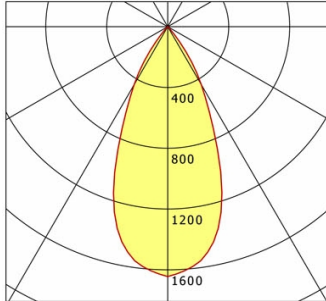

Abmessungen / Gewichte

Länge	125 mm
Breite	125 mm
Höhe	121 mm
Einbautiefe	118 mm
Durchmesser Lichtkopf	100 mm
Nettogewicht	0.65 kg
Bruttogewicht	0.71 kg

SCEKLP 10.1030.50

SCEKLP 10.1030.50

Scene 1 System | Light-Head (1xLED 13W 830/3000K 1390lm)

C0/C180 cd / 1000 lm

	C0	C90	C180	C270
0°	1644	1644	1644	1644
15°	1322	1322	1322	1322
30°	441	441	441	441
45°	15	15	15	15
60°	3	3	3	3
75°	4	4	4	4
90°	0	0	0	0
cd / 1000 lm				

Offset [m] Cone width [m] Illuminance [lx]