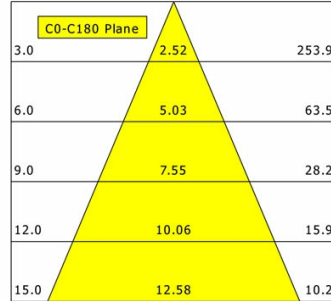

Standardoptionen

Sonderoptionen

Lichttechnik / Normen

Leuchtmittel	LED Spot / CRI 80 / 3000 K
EPREL Lichtquellen	848117
Lebensdauer	L90 B50 50.000 h
	L80 B50 100.000 h
	L80 B20 50.000 h
Systemleistung	13.4 W
Leuchten-Lichtstrom	1390 lm
Systemeffizienz	103.73 lm/W
Moduleffizienz	156.64 lm/W
UGR Klasse	≤19
Abstrahlbereich	Wide Flood
Abstrahlwinkel	46°
Versorgungsspannung	220 - 240 V / 50 - 60 Hz
Schutzklasse	III
Schutzart	IP20

Abmessungen / Gewichte

Länge	125 mm
Breite	125 mm
Höhe	121 mm
Einbautiefe	118 mm
Durchmesser Lichtkopf	100 mm
Nettogewicht	0.65 kg
Bruttogewicht	0.71 kg

SCEKLP 10.1030.50

SCEKLP 10.1030.50

Scene 1 System | Light-Head (1xLED 13W 830/3000K 1390lm)

C0/C180 cd / 1000 lm

	C0	C90	C180	C270
0°	1644	1644	1644	1644
15°	1322	1322	1322	1322
30°	441	441	441	441
45°	15	15	15	15
60°	3	3	3	3
75°	4	4	4	4
90°	0	0	0	0
cd / 1000 lm				

Offset [m] Cone width [m] Illuminance [lx]

η	LED
Efficiency	107 lm/W
Direct/Indirect	↓ 100% / ↑ 0%
System Power	13 W
UGR	X=4H, Y=8H
Reflection factors	70/50/20
UGR C0/C180	17.6
UGR C90/C270	17.6
CIE Flux Codes	98 99 100 100 100
Ra/CRI	>80

LTS

Zubehör