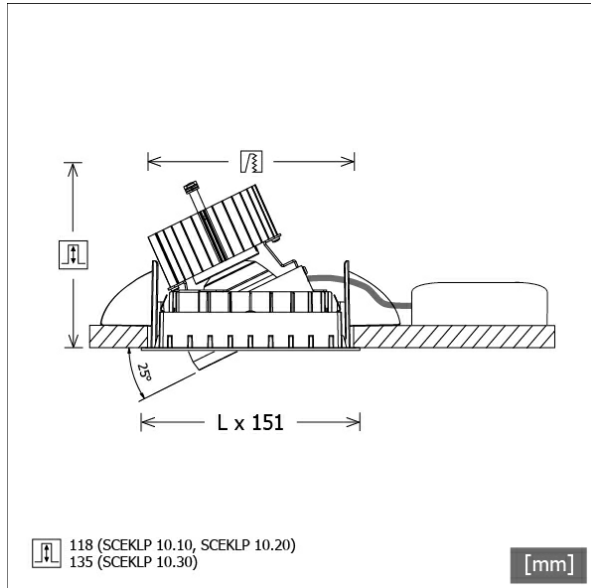

SCEKLP 10.1030.50

Farbe	Artikelnummer	EAN
schwarz	633425	4043544353535
silber	633426	4043544353542
weiß	633427	4043544353559

Beschreibung

- flexibles Einbaustrahlersystem bestehend aus Einbaurahmen, Lichtköpfen und Betriebsgeräten (Einbaurahmen separat bestellen)
- einstellbare Deckenoptik: bündig oder um 6 mm zurückversetzt
- Lichtkopf 350° drehbar und 25° schwenkbar
- hohe Wartungsfreundlichkeit
- keine UV- und Wärmestrahlung
- Lichtkopf bestehend aus Frontrahmen (Magnesiumdruckguss) und Frontring (Zinkdruckguss)
- Wärmemanagement mit Passivkühlung (Kühlkörper aus Aluminium)
- Spiegelreflektor aus Aluminium mit präziser symmetrischer Abstrahlcharakteristik für optimale Lichtausbeute und Entblendung
- werkzeugloses Einrasten des Lichtkopfes in Einbaurahmen
- Anschluss an Betriebsgerät über Leuchtenkabel mit Mini-Clamp Steckverbindung
- Betriebsgerät (LED-Konverter) inklusive (Platzierung extern)

Standardoptionen

Sonderoptionen

Lichttechnik / Normen

Leuchtmittel	LED Spot / CRI 80 / 3000 K
EPREL Lichtquellen	848117
Lebensdauer	L90 B50 50.000 h
	L80 B50 100.000 h
	L80 B20 50.000 h
Systemleistung	13.4 W
Leuchten-Lichtstrom	1390 lm
Systemeffizienz	103.73 lm/W
Moduleffizienz	156.64 lm/W
UGR Klasse	≤19
Abstrahlbereich	Wide Flood
Abstrahlwinkel	46°
Versorgungsspannung	220 - 240 V / 50 - 60 Hz
Schutzklasse	III
Schutzart	IP20

Abmessungen / Gewichte

Länge	125 mm
Breite	125 mm
Höhe	121 mm
Einbautiefe	118 mm
Durchmesser Lichtkopf	100 mm
Nettogewicht	0.65 kg
Bruttogewicht	0.71 kg

SCEKLP 10.1030.50

SCEKLP 10.1030.50

Scene 1 System | Light-Head (1xLED 13W 830/3000K 1390lm)

C0/C180 cd / 1000 lm

	C0	C90	C180	C270
0°	1644	1644	1644	1644
15°	1322	1322	1322	1322
30°	441	441	441	441
45°	15	15	15	15
60°	3	3	3	3
75°	4	4	4	4
90°	0	0	0	0
cd / 1000 lm				

Offset [m] Cone width [m] Illuminance [lx]