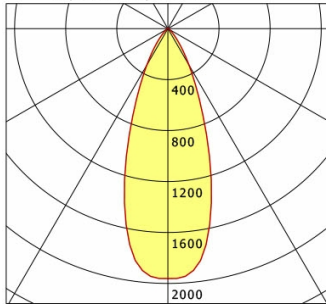

VTRXS 12.0530.35/DALI

Vale-Tu Round XSmall (1xLED 12W 830/3000K 1160lm Wide-Flood °)

C0/C180 cd / 1000 lm

	C0	C90	C180	C270
0°	1962	1962	1962	1962
15°	1320	1320	1320	1320
30°	330	330	330	330
45°	59	59	59	59
60°	15	15	15	15
75°	5	5	5	5
90°	0	0	0	0
cd / 1000 lm				

Offset [m] Cone width [m] Illuminance [lx]

Offset [m]	Cone width [m]	Illuminance [lx]
3.0	2.05	252.8
6.0	4.10	63.2
9.0	6.15	28.1
12.0	8.19	15.8
15.0	10.24	10.1

η	LED
Efficiency	97 lm/W
Direct/Indirect	↓ 100% / ↑ 0%
System Power	12 W
UGR	X=4H, Y=8H
Reflection factors	70/50/20
UGR C0/C180	22.5
UGR C90/C270	22.5
CIE Flux Codes	93 98 100 100 100
Ra/CRI	> 80

LTS

Zubehör