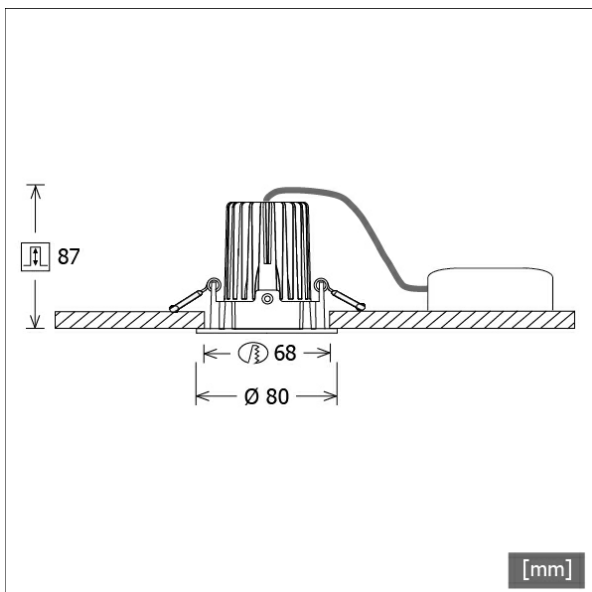

VTRXS 12.0530.35/DALI

Farbe	Artikelnummer	EAN
schwarz	641976	4043544481887

Beschreibung

- Einbaustrahler mit rundem und bündigem Frontrahmen
- Reflektorlinse 20° schwenkbar
- hohe Wartungsfreundlichkeit
- keine UV- und Wärmestrahlung
- innovatives Wärmemanagement mit Passivkühlung
- Einbauring aus Zinkdruckguss und Kühlkörper aus Aluminiumdruckguss
- Hightech-Reflektorlinse aus PMMA für maximale Lichtausbeute und optimale Entblendung
- werkzeugloser Deckeneinbau mit Schnellspannfedern (automatische Anpassung der Deckenstärke)
- Leuchte und Betriebsgerät über Kabel (Länge: 500 mm) fest verbunden, Betriebsgerät fertig für Netzanschluss
- Betriebsgerät (LED-Konverter DALI, dimmbar) inklusive (Platzierung extern)

Standardoptionen

Sonderoptionen

Lichttechnik / Normen

Leuchtmittel	LED Spot / CRI 80 / 3000 K
EPREL Lichtquellen	871340
Lebensdauer	L90 B50 50.000 h L80 B50 100.000 h L80 B20 50.000 h
Systemleistung	12.0 W
Leuchten-Lichtstrom	1160 lm
Systemeffizienz	96.66 lm/W
Moduleffizienz	128.30 lm/W
UGR Klasse	≤25
Abstrahlbereich	Flood
Abstrahlwinkel	38°
Versorgungsspannung	220 - 240 V / 50 - 60 Hz
Schutzklasse	II
Schutzart	IP40

Abmessungen / Gewichte

Außendurchmesser	80 mm
Höhe	76 mm
Ausschnittsmaß (Ø)	68 mm
Deckenstärke	10.0 - 15.0 mm
Einbautiefe	87 mm
Durchmesser Lichtkopf	50 mm
Nettogewicht	0.55 kg
Bruttogewicht	0.61 kg

VTRXS 12.0530.35/DALI

Offset [m] Cone width [m] Illuminance [lx]

Offset [m]	Cone width [m]	Illuminance [lx]
3.0	2.05	252.8
6.0	4.10	63.2
9.0	6.15	28.1
12.0	8.19	15.8
15.0	10.24	10.1

η	LED
Efficiency	97 lm/W
Direct/Indirect	↓ 100% / ↑ 0%
System Power	12 W
UGR	X=4H, Y=8H
Reflection factors	70/50/20
UGR C0/C180	22.5
UGR C90/C270	22.5
CIE Flux Codes	93 98 100 100 100
Ra/CRI	> 80