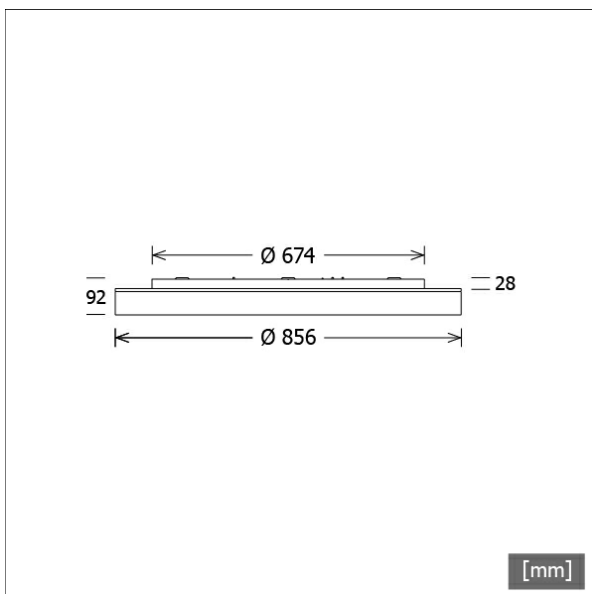

## Abmessungen / Gewichte

Außendurchmesser	856 mm
Höhe	92 mm
Nettogewicht	14.90 kg
Bruttogewicht	19.00 kg

# LUNM 108.840.1/DALI

Lunata Medium (1xLED 77W 840/4000K 9130lm)

— C0/C180 cd / 1000 lm    - - - - C90/C270

	C0	C90	C180	C270
0°	348	348	348	348
15°	336	335	336	335
30°	295	296	295	296
45°	235	234	235	234
60°	156	155	156	155
75°	66	66	66	66
90°	0	0	0	0
cd / 1000 lm				

Offset [m]	Cone width [m]		Illuminance [lx]
3.0	C0-C180 Plane: 9.16	C90-C270 Plane: 9.14	353.5
6.0	18.32	18.28	88.4
9.0	27.48	27.42	39.3
12.0	36.64	36.55	22.1
15.0	45.79	45.69	14.1

<b>η</b>	LED
Efficiency	119 lm/W
Direct/Indirect	↓ 100% / ↑ 0%
System Power	77 W
<b>UGR</b>	X=4H, Y=8H
Reflection factors	70/50/20
UGR C0/C180	22.1
UGR C90/C270	22.1
CIE Flux Codes	47 79 96 100 100
Ra/CRI	>80