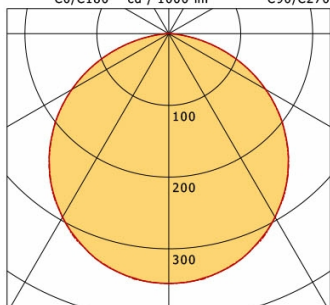

## Abmessungen / Gewichte

Außendurchmesser	856 mm
Höhe	92 mm
Nettogewicht	14.90 kg
Bruttogewicht	19.00 kg

# LUNM 108.840.1/DALI

Lunata Medium (1xLED 77W 840/4000K 9130lm)

— C0/C180 cd / 1000 lm    - - - - C90/C270

	C0	C90	C180	C270
0°	348	348	348	348
15°	336	335	336	335
30°	295	296	295	296
45°	235	234	235	234
60°	156	155	156	155
75°	66	66	66	66
90°	0	0	0	0
cd / 1000 lm				

Offset [m]	Cone width [m]		Illuminance [lx]
3.0	C0-C180 Plane: 9.16	C90-C270 Plane: 9.14	353.5
6.0	18.32	18.28	88.4
9.0	27.48	27.42	39.3
12.0	36.64	36.55	22.1
15.0	45.79	45.69	14.1

<b>η</b>	LED
Efficiency	119 lm/W
Direct/Indirect	↓ 100% / ↑ 0%
System Power	77 W
<b>UGR</b>	X=4H, Y=8H
Reflection factors	70/50/20
UGR C0/C180	22.1
UGR C90/C270	22.1
CIE Flux Codes	47 79 96 100 100
Ra/CRI	>80