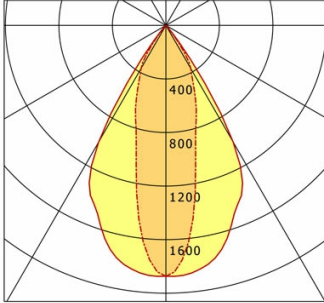

CSA-R 403.930.OV46/DALI

CSA-R 403.930.OV46/DALI

CSA 40 Generation 2 (1xLED 27W 930/3000K 3450lm)

— C0/C180 cd / 1000 lm — C90/C270

	C0	C90	C180	C270
0°	1873	1873	1873	1873
15°	1693	858	1693	858
30°	1006	372	1006	372
45°	20	10	20	10
60°	2	1	2	1
75°	0	0	0	0
90°	0	0	0	0

cd / 1000 lm