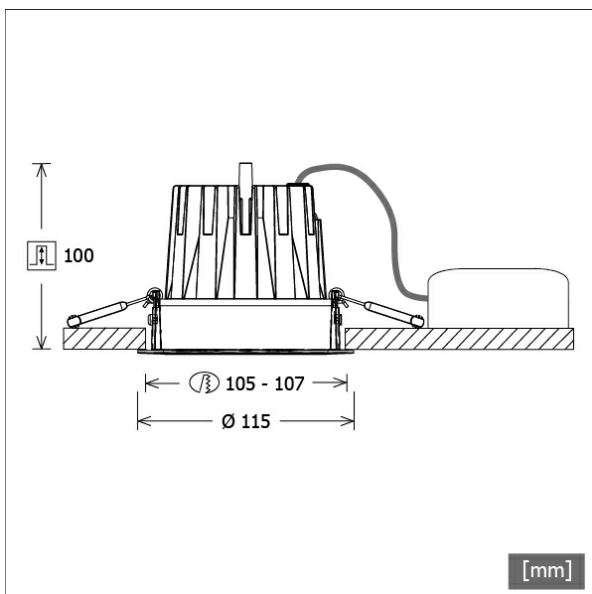

# CSA-R 403.930.OV46/DALI

Farbe	Artikelnummer	EAN
silber	670137	4043544818058
schwarz	670138	4043544818065
weiß	670139	4043544818072

## Beschreibung

- Einbau-Downlight mit großem Anwendungsbereich
- hohe Wartungsfreundlichkeit
- keine UV- und Wärmestrahlung
- innovatives Wärmemanagement mit Passivkühlung (Kühlkörper aus Aluminiumdruckguss)
- Spiegelreflektor aus Aluminium mit präziser symmetrischer Abstrahlcharakteristik für optimale Lichtausbeute und Entblendung
- Frontring aus Aluminiumdruckguss mit filigranem schwarzem Polycarbonat-Innenring für zusätzliche Entblendung
- werkzeugloser Deckeneinbau mit Schnellspannfedern (automatische Anpassung der Deckenstärke)
- Leuchte und Betriebsgerät über Kabel (Länge: 500 mm) fest verbunden, Betriebsgerät fertig für Netzanschluss
- Betriebsgerät (LED-Konverter DALI, dimmbar) inklusive (Platzierung extern)

## Abmessungen / Gewichte

Außendurchmesser	115 mm
Höhe	102 mm
Ausschnittsmaß (∅)	105 - 107 mm
Deckenstärke	3.0 - 26.0 mm
Einbautiefe	100 mm
Nettogewicht	0.48 kg
Bruttogewicht	0.54 kg