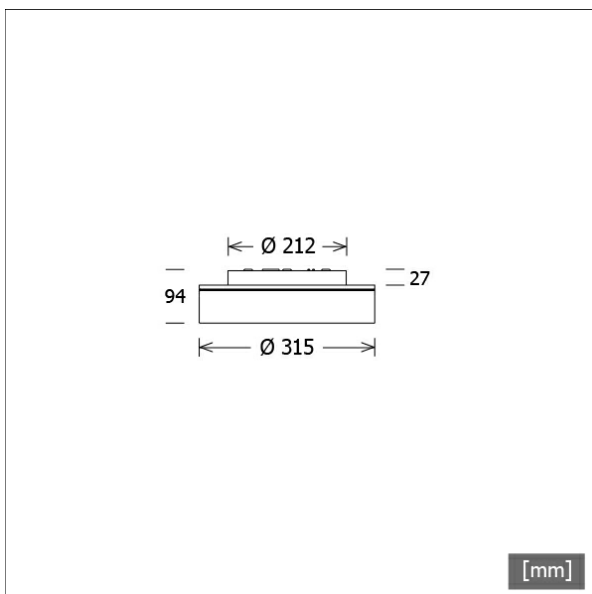

Standardoptionen

Sonderoptionen

Lichttechnik / Normen

Leuchtmittel	LED linear / CRI 80 / 3000 K
EPREL Lichtquellen	993702
Lebensdauer	L90 B50 50.000 h L80 B50 100.000 h L80 B20 50.000 h
Systemleistung	12,6 W
Leuchten-Lichtstrom	1060 lm
Systemeffizienz	84,12 lm/W
Moduleffizienz	163,00 lm/W
UGR Klasse	≤22
Versorgungsspannung	220 - 240 V / 50 - 60 Hz
Schutzklasse	I
Schutzart	IP20

Abmessungen / Gewichte

Außendurchmesser	315 mm
Höhe	94 mm
Nettogewicht	2,97 kg
Bruttogewicht	3,12 kg

LUNXXS 400.830.1/DALI

Lunata XXSmall (1xLED 13W 830/3000K 1060lm)

	C0	C90	C180	C270
0°	337	337	337	337
15°	322	323	322	323
30°	285	285	285	285
45°	227	226	227	226
60°	151	151	151	151
75°	64	64	64	64
90°	2	2	2	2
cd / 1000 lm				

Offset [m]	Cone width [m]		Illuminance [lx]
3.0	9.18	9.16	39.7
6.0	18.36	18.31	9.9
9.0	27.54	27.47	4.4
12.0	36.72	36.63	2.5
15.0	45.90	45.78	1.6

η	LED
Efficiency	82 lm/W
Direct/Indirect	↓ 97% / ↑ 3%
System Power	13 W
UGR	X=4H, Y=8H
Reflection factors	70/50/20
UGR C0/C180	21.5
UGR C90/C270	21.5
CIE Flux Codes	47 79 96 97 100
Ra/CRI	>80