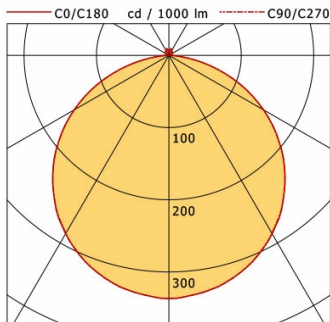

Abmessungen / Gewichte

Außendurchmesser	315 mm
Höhe	94 mm
Nettogewicht	2,97 kg
Bruttogewicht	3,12 kg

LUNXXS 400.830.1/DALI

Lunata XXSmall (1xLED 13W 830/3000K 1060lm)

	C0	C90	C180	C270
0°	337	337	337	337
15°	322	323	322	323
30°	285	285	285	285
45°	227	226	227	226
60°	151	151	151	151
75°	64	64	64	64
90°	2	2	2	2
cd / 1000 lm				

Offset [m]	Cone width [m]		Illuminance [lx]
3.0	9.18	9.16	39.7
6.0	18.36	18.31	9.9
9.0	27.54	27.47	4.4
12.0	36.72	36.63	2.5
15.0	45.90	45.78	1.6

η	LED
Efficiency	82 lm/W
Direct/Indirect	↓ 97% / ↑ 3%
System Power	13 W
UGR	X=4H, Y=8H
Reflection factors	70/50/20
UGR C0/C180	21.5
UGR C90/C270	21.5
CIE Flux Codes	47 79 96 97 100
Ra/CRI	>80