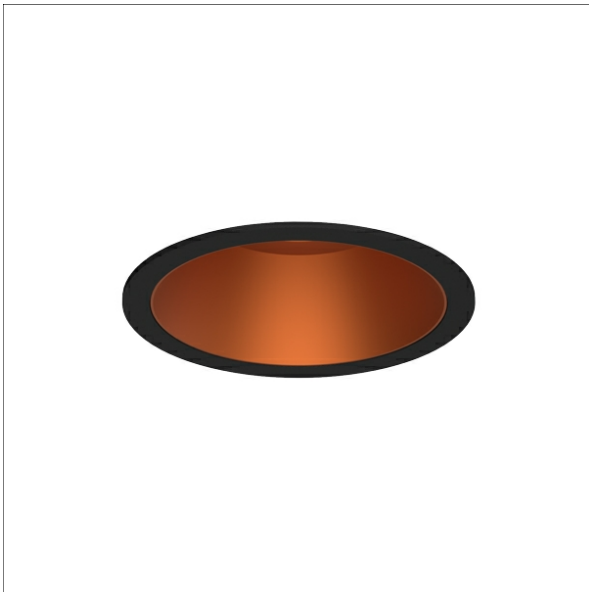

ILVY-FIX 100.930.30.BK-CO

Farbe	Artikelnummer	EAN
schwarz	658162	4043544774415

Beschreibung

- rundes Einbau-Downlight für vielfältige Beleuchtungsaufgaben
- Frontring schwarz / Innenkonus kupfer
- Leuchte mit halogenfreier Verdrahtung
- hohe Wartungsfreundlichkeit
- keine UV- und Wärmestrahlung
- Wärmemanagement mit Passivkühlung (Kühlkörper aus Aluminiumdruckguss)
- LED mit vollem Tageslichtspektrum
- Reflektorhalter aus schwarzem ABS
- metallbedampfter Hochglanz-Polycarbonatreflektor mit präziser symmetrischer Abstrahlcharakteristik für maximale Lichtausbeute und optimale Entblendung (inklusive Kunststoff-Schutzglas)
- Innenkonus aus ABS
- Konusverlängerung ILVY-ZBVL 033 zur Blendungsverbesserung optional als Zubehör separat bestellen (Einbautiefe beachten: 145 mm)
- Front-/Einbauring aus Aluminiumdruckguss
- werkzeugloser Deckeneinbau mit Schnellspannfedern (automatische Anpassung der Deckenstärke)
- Leuchte und Betriebsgerät über Kabel (Länge: 500 mm) fest verbunden, Betriebsgerät fertig für Netzanschluss
- Betriebsgerät (LED-Konverter) inklusive (Platzierung extern)

Hinweise

Bei Verwendung der Leuchte in einem geschlossenen Einbaukasten, Maße für Einbaukasten beachten (L x B x H = 500 x 190 x 130 mm).

Standardoptionen

Lichttechnik / Normen

Leuchtmittel	LED Spot / CRI 98 / 3000 K
EPREL Lichtquellen	869847
	L90 B50 50.000 h
Lebensdauer	L80 B50 100.000 h
	L80 B20 50.000 h
Systemleistung	13.3 W
Leuchten-Lichtstrom	930 lm
Systemeffizienz	69.92 lm/W
Moduleffizienz	99.88 lm/W
UGR Klasse	≤16
Abstrahlbereich	Medium Flood
Abstrahlwinkel	29°
Versorgungsspannung	220 - 240 V / 50 - 60 Hz
Schutzklasse	II
Schutzart	IP44 von unten

Abmessungen / Gewichte

Außendurchmesser	100 mm
Höhe	113 mm
Ausschnittsmaß (Ø)	90 mm
Deckenstärke	12.5 - 50.0 mm
Einbautiefe	122 mm

Einbaustrahler · Ilvy Fix

ILVY-FIX 100.930.30.BK-CO

Nettogewicht
Bruttogewicht