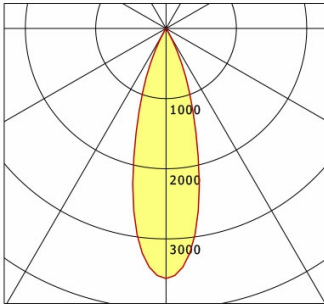

ILVY-FIX 100.930.30.BK-CO

Ilvy Fix (1xLED 13W 830/3000K 930lm 30°)

— C0/C180 cd / 1000 lm

	C0	C90	C180	C270
0°	3565	3565	3565	3565
15°	1711	1711	1711	1711
30°	92	92	92	92
45°	8	8	8	8
60°	1	1	1	1
75°	0	0	0	0
90°	0	0	0	0
cd / 1000 lm				

Offset [m]	Cone width [m]	Illuminance [lx]
3.0	1.57	368.4
6.0	3.13	92.1
9.0	4.70	40.9
12.0	6.26	23.0
15.0	7.83	14.7

η	LED
Efficiency	72 lm/W
Direct/Indirect	↓ 100% / ↑ 0%
System Power	13 W
UGR	X=4H, Y=8H
Reflection factors	70/50/20
UGR C0/C180	<10.0
UGR C90/C270	<10.0
CIE Flux Codes	99 100 100 100 100
Ra/CRI	>80

LTS

Zubehör