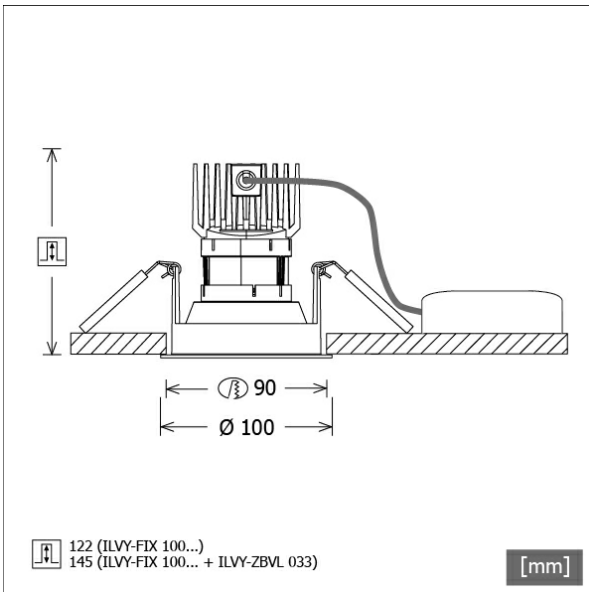

ILVY-FIX 100.930.30.BK-CO

Farbe	Artikelnummer	EAN
schwarz	658162	4043544774415

Beschreibung

- rundes Einbau-Downlight für vielfältige Beleuchtungsaufgaben
- Frontring schwarz / Innenkonus kupfer
- Leuchte mit halogenfreier Verdrahtung
- hohe Wartungsfreundlichkeit
- keine UV- und Wärmestrahlung
- Wärmemanagement mit Passivkühlung (Kühlkörper aus Aluminiumdruckguss)
- LED mit vollem Tageslichtspektrum
- Reflektorhalter aus schwarzem ABS
- metallbedampfter Hochglanz-Polycarbonatreflektor mit präziser symmetrischer Abstrahlcharakteristik für maximale Lichtausbeute und optimale Entblendung (inklusive Kunststoff-Schutzglas)
- Innenkonus aus ABS
- Konusverlängerung ILVY-ZBVL 033 zur Blendungsverbesserung optional als Zubehör separat bestellen (Einbautiefe beachten: 145 mm)
- Front-/Einbauring aus Aluminiumdruckguss
- werkzeugloser Deckeneinbau mit Schnellspannfedern (automatische Anpassung der Deckenstärke)
- Leuchte und Betriebsgerät über Kabel (Länge: 500 mm) fest verbunden, Betriebsgerät fertig für Netzanschluss
- Betriebsgerät (LED-Konverter) inklusive (Platzierung extern)

Hinweise

Bei Verwendung der Leuchte in einem geschlossenen Einbaukasten, Maße für Einbaukasten beachten (L x B x H = 500 x 190 x 130 mm).

Standardoptionen

Lichttechnik / Normen

Leuchtmittel	LED Spot / CRI 98 / 3000 K
EPREL Lichtquellen	869847
	L90 B50 50.000 h
Lebensdauer	L80 B50 100.000 h
	L80 B20 50.000 h
Systemleistung	13.3 W
Leuchten-Lichtstrom	930 lm
Systemeffizienz	69.92 lm/W
Moduleffizienz	99.88 lm/W
UGR Klasse	≤16
Abstrahlbereich	Medium Flood
Abstrahlwinkel	29°
Versorgungsspannung	220 - 240 V / 50 - 60 Hz
Schutzklasse	II
Schutzart	IP44 von unten

Abmessungen / Gewichte

Außendurchmesser	100 mm
Höhe	113 mm
Ausschnittsmaß (Ø)	90 mm
Deckenstärke	12.5 - 50.0 mm
Einbautiefe	122 mm

Einbaustrahler · Ilvy Fix

ILVY-FIX 100.930.30.BK-CO

Nettogewicht
Bruttogewicht