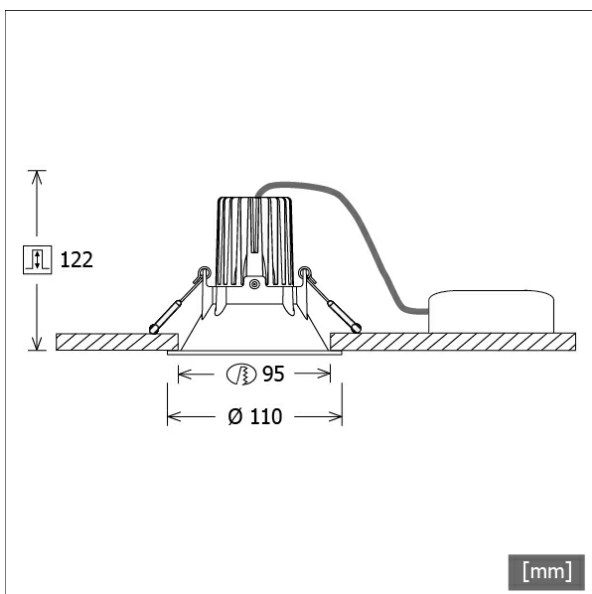

VTRL 10.0530.35/DALI

Farbe	Artikelnummer	EAN
silber	641856	4043544461858

Beschreibung

- Einbaustrahler mit rundem Einbautrichter
- Reflektorlinse 20° schwenkbar
- hohe Wartungsfreundlichkeit
- keine UV- und Wärmestrahlung
- innovatives Wärmemanagement mit Passivkühlung
- Einbautrichter und Kühlkörper aus Aluminiumdruckguss
- Hightech-Reflektorlinse aus PMMA für maximale Lichtausbeute und optimale Entblendung
- werkzeugloser Deckeneinbau mit Schnellspannfedern (automatische Anpassung der Deckenstärke)
- Leuchte und Betriebsgerät über Kabel (Länge: 500 mm) fest verbunden, Betriebsgerät fertig für Netzanschluss
- Betriebsgerät (LED-Konverter DALI, dimmbar) inklusive (Platzierung extern)

Abmessungen / Gewichte

Außendurchmesser	110 mm
Höhe	108 mm
Ausschnittsmaß (∅)	95 mm
Deckenstärke	10.0 - 15.0 mm
Einbautiefe	122 mm
Durchmesser Lichtkopf	50 mm
Nettogewicht	0.59 kg
Bruttogewicht	0.64 kg

VTRL 10.0530.35/DALI

Vale-Tu Round Large (1xLED 12W 830/3000K 1140lm Wide-Flood °)

C0/C180 cd / 1000 lm

	C0	C90	C180	C270
0°	2048	2048	2048	2048
15°	1367	1367	1367	1367
30°	347	347	347	347
45°	41	41	41	41
60°	5	5	5	5
75°	1	1	1	1
90°	0	0	0	0
cd / 1000 lm				

Offset [m] Cone width [m] Illuminance [lx]

Offset [m]	Cone width [m]	Illuminance [lx]
3.0	2.05	259.4
6.0	4.09	64.9
9.0	6.14	28.8
12.0	8.18	16.2
15.0	10.23	10.4

η	LED
Efficiency	95 lm/W
Direct/Indirect	↓ 100% / ↑ 0%
System Power	12 W
UGR	X=4H, Y=8H
Reflection factors	70/50/20
UGR C0/C180	20.5
UGR C90/C270	20.5
CIE Flux Codes	96 100 100 100 100
Ra/CRI	>80