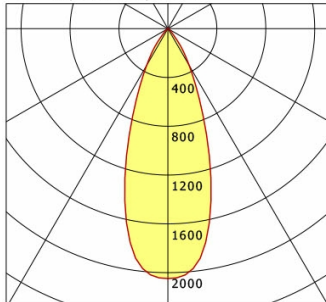

VTRL 10.0530.35/DALI

Vale-Tu Round Large (1xLED 12W 830/3000K 1140lm Wide-Flood °)

C0/C180 cd / 1000 lm

	C0	C90	C180	C270
0°	2048	2048	2048	2048
15°	1367	1367	1367	1367
30°	347	347	347	347
45°	41	41	41	41
60°	5	5	5	5
75°	1	1	1	1
90°	0	0	0	0
cd / 1000 lm				

Offset [m] Cone width [m] Illuminance [lx]

Offset [m]	Cone width [m]	Illuminance [lx]
3.0	2.05	259.4
6.0	4.09	64.9
9.0	6.14	28.8
12.0	8.18	16.2
15.0	10.23	10.4

η	LED
Efficiency	95 lm/W
Direct/Indirect	↓ 100% / ↑ 0%
System Power	12 W
UGR	X=4H, Y=8H
Reflection factors	70/50/20
UGR C0/C180	20.5
UGR C90/C270	20.5
CIE Flux Codes	96 100 100 100 100
Ra/CRI	>80

LTS

Zubehör