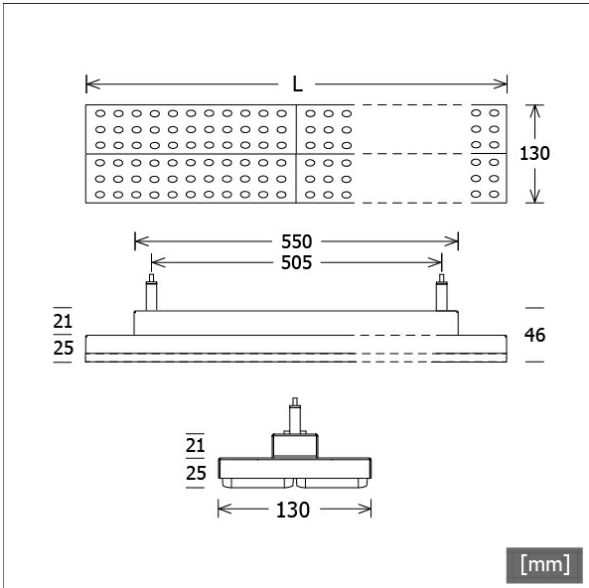

## Beschreibung

- Pendelleuchte in rechteckigem Design für Deckenmontage
- Batwing-Lichtverteilung für spezielle Anforderungen der Warenbeleuchtung (z. B. Regalwege)
- hohe Wartungsfreundlichkeit
- keine UV- und Wärmestrahlung
- Gehäuse aus Stahlblech
- vorgesetzte Linsenoptik aus PMMA matt
- höhenverstellbare Drahtseilabhängung 2-fach (Länge: 1500 mm)
- Anschlussleitung transparent (5-adrig, konfektioniert), Deckendose mit Einspeisung in Leuchtenfarbe aus ABS
- Betriebsgerät (LED-Konverter) integriert (mit DALI Dimmung)

## Abmessungen / Gewichte

<b>Länge</b>	587 mm
<b>Breite</b>	130 mm
<b>Höhe</b>	46 mm
<b>Nettogewicht</b>	2.61 kg
<b>Bruttogewicht</b>	2.72 kg

Offset [m]	Cone width [m]		Illuminance [lx]
3.0	4.52	0.38	326.0
6.0	9.05	0.77	81.5
9.0	13.57	1.15	36.2
12.0	18.09	1.53	20.4
15.0	22.62	1.92	13.0

<b>η</b>	LED
Efficiency	154 lm/W
Direct/Indirect	↓ 99% / ↑ 1%
System Power	44 W
<b>UGR</b>	X=4H, Y=8H
Reflection factors	70/50/20
UGR C0/C180	22.8
UGR C90/C270	24.4
CIE Flux Codes	71 91 97 99 100
Ra/CRI	>80