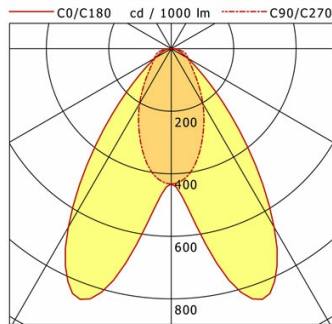

LUZ-PA22 106.840.BW/DALI

LUZ-PA22 106.840.BW/DALI

LUZ | Pendant (1xLED 44W 840/4000K 6780lm)

	C0	C90	C180	C270
0°	433	433	433	433
15°	789	347	789	347
30°	659	202	659	202
45°	217	100	217	100
60°	60	62	60	62
75°	23	42	23	42
90°	5	2	5	2
cd / 1000 lm				

Offset [m]	Cone width [m]		Illuminance [lx]
3.0	4.52	0.38	326.0
6.0	9.05	0.77	81.5
9.0	13.57	1.15	36.2
12.0	18.09	1.53	20.4
15.0	22.62	1.92	13.0

η	LED
Efficiency	154 lm/W
Direct/Indirect	↓ 99% / ↑ 1%
System Power	44 W
UGR	X=4H, Y=8H
Reflection factors	70/50/20
UGR C0/C180	22.8
UGR C90/C270	24.4
CIE Flux Codes	71 91 97 99 100
Ra/CRI	>80

LTS

Zubehör