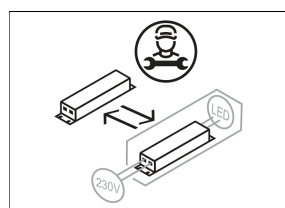

LUZ-PA22 106.840.BW/DALI

Beschreibung

- Pendelleuchte in rechteckigem Design für Deckenmontage
- Batwing-Lichtverteilung für spezielle Anforderungen der Warenbeleuchtung (z. B. Regalwege)
- hohe Wartungsfreundlichkeit
- keine UV- und Wärmestrahlung
- Gehäuse aus Stahlblech
- vorgesetzte Linsenoptik aus PMMA matt
- höhenverstellbare Drahtseilabhängung 2-fach (Länge: 1500 mm)
- Anschlussleitung transparent (5-adrig, konfektioniert), Deckendose mit Einspeisung in Leuchtenfarbe aus ABS
- Betriebsgerät (LED-Konverter) integriert (mit DALI Dimmung)

Standardoptionen

Lichttechnik / Normen

Leuchtmittel	LED Modul / CRI 80 / 4000 K
Lebensdauer	L90 B50 50.000 h L80 B50 100.000 h L80 B20 50.000 h
Systemleistung	44.1 W
Leuchten-Lichtstrom	6780 lm
Systemeffizienz	153.74 lm/W
Moduleffizienz	193.50 lm/W
UGR Klasse	≤25
Abstrahlbereich	Batwing
Abstrahlwinkel	Batwing
Versorgungsspannung	220 - 240 V / 50 - 60 Hz
Schutzklasse	I
Schutzart	IP20

Farbe	Artikelnummer	EAN
silber	658768	4043544779656
schwarz	658769	4043544779663
weiß	658770	4043544779670

Abmessungen / Gewichte

Länge	587 mm
Breite	130 mm
Höhe	46 mm
Nettogewicht	2.61 kg
Bruttogewicht	2.72 kg