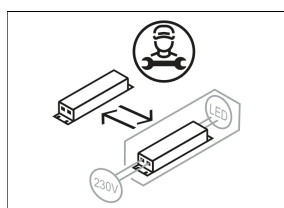

SCOUT 205.930.50.2/DALI-EU

Farbe	Artikelnummer	EAN
silber	660616	4043544694423
schwarz	660617	4043544694430
weiß	660618	4043544694447

Beschreibung

- flexibler Stromschienenstrahler in getrennter Bauform mit zylinderförmigem Lichtkopf
- Lichtkopf 355° drehbar und 90° schwenkbar über integrierten Gelenkarm
- hohe Wartungsfreundlichkeit
- keine UV- und Wärmestrahlung
- Lichtkopf aus Aluminiumdruckguss
- innovatives Wärmemanagement mit formintegrierter Passivkühlung
- High-Performance Spiegelreflektor aus Aluminium mit präziser symmetrischer Abstrahlcharakteristik für optimale Lichtausbeute und Entblendung
- Gehäuse für Betriebsgerät aus Aluminium
- reflektionsfreies EnergyVision Schutzglas klar
- 3-Phasen-Stromschienenadapter DALI (Eutrac)
- Betriebsgerät (LED-Konverter DALI, dimmbar) integriert

Standardoptionen

Sonderoptionen

Lichttechnik / Normen

Leuchtmittel	LED Spot / CRI 90 / 3000 K
EPREL Lichtquellen	860292
Lebensdauer	L90 B50 50.000 h L80 B50 100.000 h L80 B20 50.000 h
Systemleistung	45.8 W
Leuchten-Lichtstrom	4770 lm
Systemeffizienz	104.14 lm/W
Moduleffizienz	138.73 lm/W
UGR Klasse	≤22
Abstrahlbereich	Wide Flood
Abstrahlwinkel	51°
Versorgungsspannung	220 - 240 V / 50 - 60 Hz
Schutzklasse	I
Schutzart	IP20

Abmessungen / Gewichte

Länge	178 mm
Breite	96 mm
Höhe	185 mm
Durchmesser Lichtkopf	96 mm
Nettogewicht	1.29 kg
Bruttogewicht	1.36 kg

SCOUT 205.930.50.2/DALI-EU

Scout Next (1xLED 46W 930/3000K 4770lm 50°)

— C0/C180 cd / 1000 lm