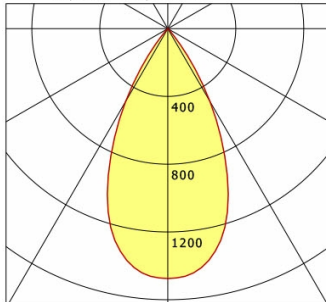

Standardoptionen

Sonderoptionen

Lichttechnik / Normen

Leuchtmittel	LED Spot / CRI 90 / 3000 K
EPREL Lichtquellen	860292
Lebensdauer	L90 B50 50.000 h L80 B50 100.000 h L80 B20 50.000 h
Systemleistung	45.8 W
Leuchten-Lichtstrom	4770 lm
Systemeffizienz	104.14 lm/W
Moduleffizienz	138.73 lm/W
UGR Klasse	≤22
Abstrahlbereich	Wide Flood
Abstrahlwinkel	51°
Versorgungsspannung	220 - 240 V / 50 - 60 Hz
Schutzklasse	I
Schutzart	IP20

Abmessungen / Gewichte

Länge	178 mm
Breite	96 mm
Höhe	185 mm
Durchmesser Lichtkopf	96 mm
Nettogewicht	1.29 kg
Bruttogewicht	1.36 kg

SCOUT 205.930.50.2/DALI-EU

Scout Next (1xLED 46W 930/3000K 4770lm 50°)

— C0/C180 cd / 1000 lm

	C0	C90	C180	C270
0°	1475	1475	1475	1475
15°	1256	1256	1256	1256
30°	496	496	496	496
45°	12	12	12	12
60°	1	1	1	1
75°	0	0	0	0
90°	0	0	0	0
cd / 1000 lm				

Offset [m]	Cone width [m]	Illuminance [lx]
3.0	2.87	781.7
6.0	5.75	195.4
9.0	8.62	86.9
12.0	11.49	48.9
15.0	14.36	31.3