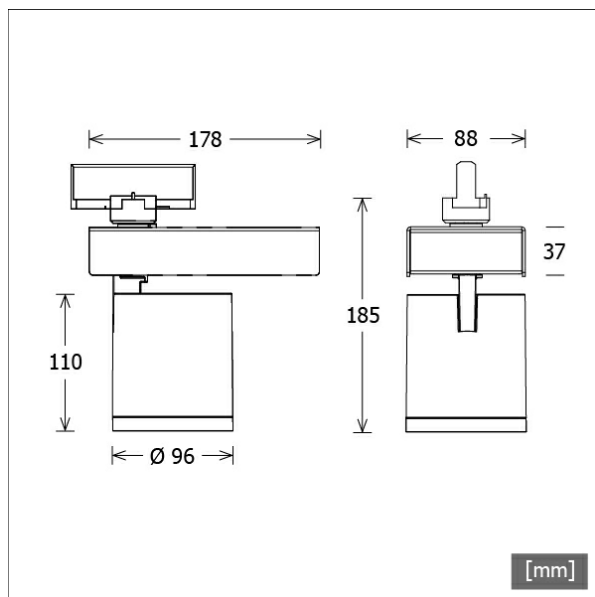

SCOUT 205.930.50.2/DALI-EU

Farbe	Artikelnummer	EAN
silber	660616	4043544694423
schwarz	660617	4043544694430
weiß	660618	4043544694447

Beschreibung

- flexibler Stromschienenstrahler in getrennter Bauform mit zylinderförmigem Lichtkopf
- Lichtkopf 355° drehbar und 90° schwenkbar über integrierten Gelenkarm
- hohe Wartungsfreundlichkeit
- keine UV- und Wärmestrahlung
- Lichtkopf aus Aluminiumdruckguss
- innovatives Wärmemanagement mit formintegrierter Passivkühlung
- High-Performance Spiegelreflektor aus Aluminium mit präziser symmetrischer Abstrahlcharakteristik für optimale Lichtausbeute und Entblendung
- Gehäuse für Betriebsgerät aus Aluminium
- reflektionsfreies EnergyVision Schutzglas klar
- 3-Phasen-Stromschienenadapter DALI (Eutrac)
- Betriebsgerät (LED-Konverter DALI, dimmbar) integriert

Standardoptionen

Sonderoptionen

Lichttechnik / Normen

Leuchtmittel	LED Spot / CRI 90 / 3000 K
EPREL Lichtquellen	860292
Lebensdauer	L90 B50 50.000 h L80 B50 100.000 h L80 B20 50.000 h
Systemleistung	45.8 W
Leuchten-Lichtstrom	4770 lm
Systemeffizienz	104.14 lm/W
Moduleffizienz	138.73 lm/W
UGR Klasse	≤22
Abstrahlbereich	Wide Flood
Abstrahlwinkel	51°
Versorgungsspannung	220 - 240 V / 50 - 60 Hz
Schutzklasse	I
Schutzart	IP20

Abmessungen / Gewichte

Länge	178 mm
Breite	96 mm
Höhe	185 mm
Durchmesser Lichtkopf	96 mm
Nettogewicht	1.29 kg
Bruttogewicht	1.36 kg

SCOUT 205.930.50.2/DALI-EU

Scout Next (1xLED 46W 930/3000K 4770lm 50°)

— C0/C180 cd / 1000 lm

	C0	C90	C180	C270
0°	1475	1475	1475	1475
15°	1256	1256	1256	1256
30°	496	496	496	496
45°	12	12	12	12
60°	1	1	1	1
75°	0	0	0	0
90°	0	0	0	0
cd / 1000 lm				

Offset [m]	Cone width [m]	Illuminance [lx]
3.0	2.87	781.7
6.0	5.75	195.4
9.0	8.62	86.9
12.0	11.49	48.9
15.0	14.36	31.3