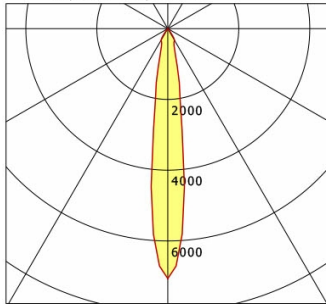

BTN-A 302.27.15/DALI

Button 300 Surface-Mounted (1xLED 27W 827/2700K 2580lm 35 °)

C0/C180 cd / 1000 lm

	C0	C90	C180	C270
0°	7062	7062	7062	7062
15°	931	931	931	931
30°	375	375	375	375
45°	12	12	12	12
60°	12	12	12	12
75°	3	3	3	3
90°	0	0	0	0
cd / 1000 lm				

Offset [m] Cone width [m] Illuminance [lx]

Offset [m]	Cone width [m]	Illuminance [lx]
3.0	0.75	2024.5
6.0	1.49	506.1
9.0	2.24	224.9
12.0	2.99	126.5
15.0	3.73	81.0

η	LED
Efficiency	96 lm/W
Direct/Indirect	↓ 100% / ↑ 0%
System Power	27 W
UGR	X=4H, Y=8H
Reflection factors	70/50/20
UGR C0/C180	18.9
UGR C90/C270	18.9
CIE Flux Codes	97 99 100 100 100
Ra/CRI	>80

LTS

Zubehör