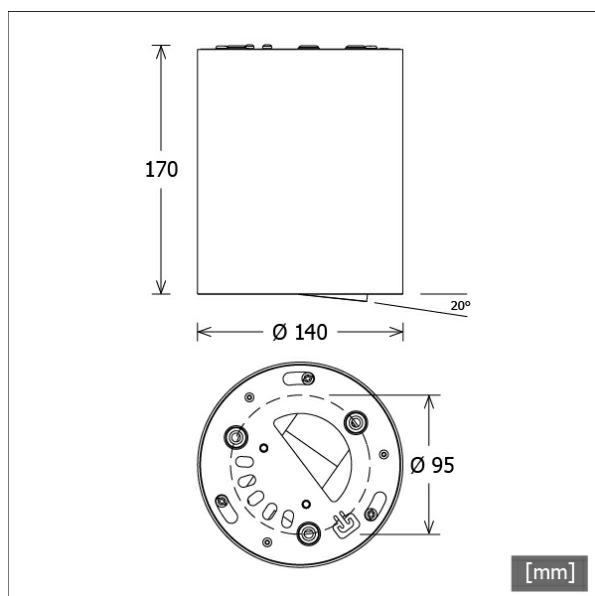

# BTN-A 302.27.15/DALI

Farbe	Artikelnummer	EAN
schwarz	651025	4043544600615
silber	651026	4043544600622
weiß	651027	4043544600639

## Abmessungen / Gewichte

Außendurchmesser	140 mm
Höhe	171 mm
Nettogewicht	2,16 kg
Bruttogewicht	2,38 kg

Offset [m] Cone width [m] Illuminance [lx]

Offset [m]	Cone width [m]	Illuminance [lx]
3.0	0.75	2024.5
6.0	1.49	506.1
9.0	2.24	224.9
12.0	2.99	126.5
15.0	3.73	81.0

<b>η</b>	LED
Efficiency	96 lm/W
Direct/Indirect	↓ 100% / ↑ 0%
System Power	27 W
<b>UGR</b>	X=4H, Y=8H
Reflection factors	70/50/20
UGR C0/C180	18.9
UGR C90/C270	18.9
CIE Flux Codes	97 99 100 100 100
Ra/CRI	>80