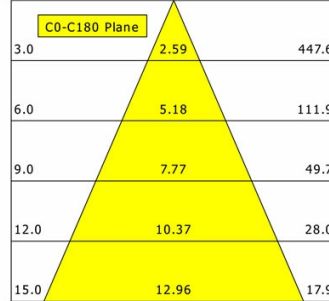

Standardoptionen

Sonderoptionen

Lichttechnik / Normen

Leuchtmittel	LED Spot / CRI 80 / 3000 K
EPREL Lichtquellen	848117
	L90 B50 50.000 h
Lebensdauer	L80 B50 100.000 h
	L80 B20 50.000 h
Systemleistung	27,0 W
Leuchten-Lichtstrom	2620 lm
Systemeffizienz	97,03 lm/W
Moduleffizienz	156,64 lm/W
UGR Klasse	≤22
Abstrahlbereich	Wide Flood
Abstrahlwinkel	47°
Versorgungsspannung	220 - 240 V / 50 - 60 Hz
Schutzklasse	I
Schutzart	IP20

Abmessungen / Gewichte

Außendurchmesser	140 mm
Höhe	167 mm
Nettogewicht	2,28 kg
Bruttogewicht	2,65 kg

BTN-P 302.30.50.3/DALI

BTN-P 302.30.50.3/DALI

Button 300 | Pendant (1xLED 27W 830/3000K 2620lm 50°)

C0/C180 cd / 1000 lm

	C0	C90	C180	C270
0°	1538	1538	1538	1538
15°	1335	1335	1335	1335
30°	457	457	457	457
45°	18	18	18	18
60°	6	6	6	6
75°	5	5	5	5
90°	0	0	0	0
cd / 1000 lm				

Offset [m] Cone width [m] Illuminance [lx]

η	LED
Efficiency	97 lm/W
Direct/Indirect	↓ 100% / ↑ 0%
System Power	27 W
UGR	X=4H, Y=8H
Reflection factors	70/50/20
UGR C0/C180	20.6
UGR C90/C270	20.6
CIE Flux Codes	97 99 100 100 100
Ra/CRI	>80