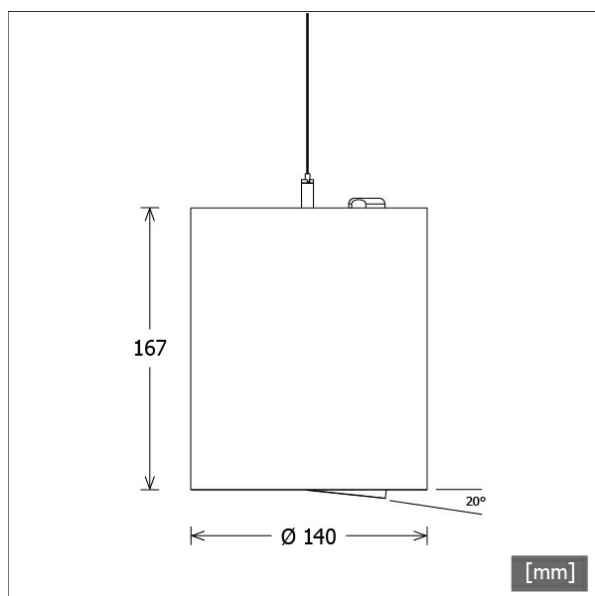

BTN-P 302.30.50.3/DALI

Farbe	Artikelnummer	EAN
schwarz	651235	4043544602695
silber	651236	4043544602701
weiß	651237	4043544602718

Beschreibung

- Pendelleuchte für Allgemein- und Akzentbeleuchtung
- Lichteinsatz 350° drehbar und 20° schwenkbar
- hohe Wartungsfreundlichkeit
- keine UV- und Wärmestrahlung
- Wärmemanagement mit Passivkühlung (interner Kühlkörper aus Aluminium)
- Spiegelreflektor aus Aluminium mit präziser symmetrischer Abstrahlcharakteristik für optimale Lichtausbeute und Entblendung
- Gehäusezylinder aus Aluminium mit Lichteinsatz aus Zinkdruckguss
- Deckendose mit Einspeisung aus ABS in Leuchtenfarbe (D = 82 mm, H = 35 mm)
- höhenverstellbare Drahtseilabhängung (Länge: 1500 mm)
- Anschlussleitung transparent
- Schutzglas klar
- Deckendose für Schraubmontage
- 5-polige Anschlussklemme
- Betriebsgerät (LED-Konverter DALI, dimmbar) integriert in Leuchte

Standardoptionen

Sonderoptionen

Lichttechnik / Normen

Leuchtmittel	LED Spot / CRI 80 / 3000 K
EPREL Lichtquellen	848117
	L90 B50 50.000 h
Lebensdauer	L80 B50 100.000 h
	L80 B20 50.000 h
Systemleistung	27,0 W
Leuchten-Lichtstrom	2620 lm
Systemeffizienz	97,03 lm/W
Moduleffizienz	156,64 lm/W
UGR Klasse	≤22
Abstrahlbereich	Wide Flood
Abstrahlwinkel	47°
Versorgungsspannung	220 - 240 V / 50 - 60 Hz
Schutzklasse	I
Schutzart	IP20

Abmessungen / Gewichte

Außendurchmesser	140 mm
Höhe	167 mm
Nettogewicht	2,28 kg
Bruttogewicht	2,65 kg

BTN-P 302.30.50.3/DALI

BTN-P 302.30.50.3/DALI

Button 300 | Pendant (1xLED 27W 830/3000K 2620lm 50°)

C0/C180 cd / 1000 lm

	C0	C90	C180	C270
0°	1538	1538	1538	1538
15°	1335	1335	1335	1335
30°	457	457	457	457
45°	18	18	18	18
60°	6	6	6	6
75°	5	5	5	5
90°	0	0	0	0
cd / 1000 lm				

Offset [m] Cone width [m] Illuminance [lx]

η	LED
Efficiency	97 lm/W
Direct/Indirect	↓ 100% / ↑ 0%
System Power	27 W
UGR	X=4H, Y=8H
Reflection factors	70/50/20
UGR C0/C180	20.6
UGR C90/C270	20.6
CIE Flux Codes	97 99 100 100 100
Ra/CRI	>80