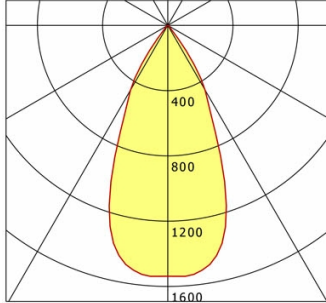

Abmessungen / Gewichte

Außendurchmesser	140 mm
Höhe	167 mm
Nettogewicht	2,28 kg
Bruttogewicht	2,65 kg

BTN-P 302.30.50.3/DALI

BTN-P 302.30.50.3/DALI

Button 300 | Pendant (1xLED 27W 830/3000K 2620lm 50°)

C0/C180 cd / 1000 lm

	C0	C90	C180	C270
0°	1538	1538	1538	1538
15°	1335	1335	1335	1335
30°	457	457	457	457
45°	18	18	18	18
60°	6	6	6	6
75°	5	5	5	5
90°	0	0	0	0
cd / 1000 lm				

Offset [m] Cone width [m] Illuminance [lx]

η	LED
Efficiency	97 lm/W
Direct/Indirect	↓ 100% / ↑ 0%
System Power	27 W
UGR	X=4H, Y=8H
Reflection factors	70/50/20
UGR C0/C180	20.6
UGR C90/C270	20.6
CIE Flux Codes	97 99 100 100 100
Ra/CRI	>80