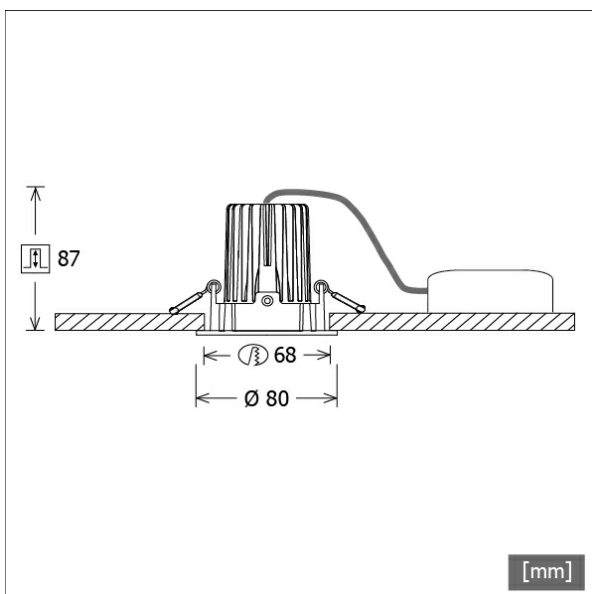

VTRXS 13.0530.35/DALI

Farbe	Artikelnummer	EAN
weiß	641988	4043544482006

Beschreibung

- Einbaustrahler mit rundem und bündigem Frontrahmen
- Reflektorlinse 20° schwenkbar
- hohe Wartungsfreundlichkeit
- keine UV- und Wärmestrahlung
- innovatives Wärmemanagement mit Passivkühlung
- Einbauring aus Zinkdruckguss und Kühlkörper aus Aluminiumdruckguss
- Hightech-Reflektorlinse aus PMMA für maximale Lichtausbeute und optimale Entblendung
- werkzeugloser Deckeneinbau mit Schnellspannfedern (automatische Anpassung der Deckenstärke)
- Leuchte und Betriebsgerät über Kabel (Länge: 500 mm) fest verbunden, Betriebsgerät fertig für Netzanschluss
- Betriebsgerät (LED-Konverter DALI, dimmbar) inklusive (Platzierung extern)

Standardoptionen

Sonderoptionen

Lichttechnik / Normen

Leuchtmittel	LED Spot / CRI 80 / 3000 K
EPREL Lichtquellen	871340
Lebensdauer	L90 B50 50.000 h L80 B50 100.000 h L80 B20 50.000 h
Systemleistung	12.0 W
Leuchten-Lichtstrom	1160 lm
Systemeffizienz	96.66 lm/W
Moduleffizienz	128.30 lm/W
UGR Klasse	≤25
Abstrahlbereich	Flood
Abstrahlwinkel	38°
Versorgungsspannung	220 - 240 V / 50 - 60 Hz
Schutzklasse	II
Schutzart	IP40

Abmessungen / Gewichte

Außendurchmesser	80 mm
Höhe	76 mm
Ausschnittsmaß (Ø)	68 mm
Deckenstärke	10.0 - 15.0 mm
Einbautiefe	87 mm
Durchmesser Lichtkopf	50 mm
Nettogewicht	0.55 kg
Bruttogewicht	0.61 kg

VTRXS 13.0530.35/DALI

Offset [m] Cone width [m] Illuminance [lx]

Offset [m]	Cone width [m]	Illuminance [lx]
3.0	2.05	252.8
6.0	4.10	63.2
9.0	6.15	28.1
12.0	8.19	15.8
15.0	10.24	10.1

η	LED
Efficiency	97 lm/W
Direct/Indirect	↓ 100% / ↑ 0%
System Power	12 W
UGR	X=4H, Y=8H
Reflection factors	70/50/20
UGR C0/C180	22.5
UGR C90/C270	22.5
CIE Flux Codes	93 98 100 100 100
Ra/CRI	> 80