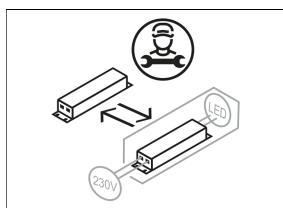

VTRXS 13.0530.35/DALI

Farbe	Artikelnummer	EAN
weiß	641988	4043544482006

Beschreibung

- Einbaustrahler mit rundem und bündigem Frontrahmen
- Reflektorlinse 20° schwenkbar
- hohe Wartungsfreundlichkeit
- keine UV- und Wärmestrahlung
- innovatives Wärmemanagement mit Passivkühlung
- Einbauring aus Zinkdruckguss und Kühlkörper aus Aluminiumdruckguss
- Hightech-Reflektorlinse aus PMMA für maximale Lichtausbeute und optimale Entblendung
- werkzeugloser Deckeneinbau mit Schnellspannfedern (automatische Anpassung der Deckenstärke)
- Leuchte und Betriebsgerät über Kabel (Länge: 500 mm) fest verbunden, Betriebsgerät fertig für Netzanschluss
- Betriebsgerät (LED-Konverter DALI, dimmbar) inklusive (Platzierung extern)

Standardoptionen

Sonderoptionen

Lichttechnik / Normen

Leuchtmittel	LED Spot / CRI 80 / 3000 K
EPREL Lichtquellen	871340
Lebensdauer	L90 B50 50.000 h L80 B50 100.000 h L80 B20 50.000 h
Systemleistung	12.0 W
Leuchten-Lichtstrom	1160 lm
Systemeffizienz	96.66 lm/W
Moduleffizienz	128.30 lm/W
UGR Klasse	≤25
Abstrahlbereich	Flood
Abstrahlwinkel	38°
Versorgungsspannung	220 - 240 V / 50 - 60 Hz
Schutzklasse	II
Schutzart	IP40

Abmessungen / Gewichte

Außendurchmesser	80 mm
Höhe	76 mm
Ausschnittsmaß (Ø)	68 mm
Deckenstärke	10.0 - 15.0 mm
Einbautiefe	87 mm
Durchmesser Lichtkopf	50 mm
Nettogewicht	0.55 kg
Bruttogewicht	0.61 kg

VTRXS 13.0530.35/DALI