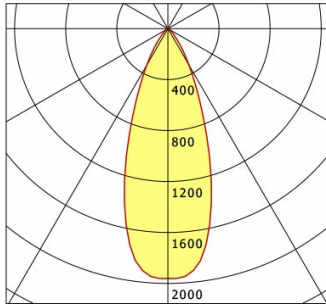

VTRXS 13.0530.35/DALI

Vale-Tu Round XSmall (1xLED 12W 830/3000K 1160lm Wide-Flood °)

C0/C180 cd / 1000 lm

	C0	C90	C180	C270
0°	1962	1962	1962	1962
15°	1320	1320	1320	1320
30°	330	330	330	330
45°	59	59	59	59
60°	15	15	15	15
75°	5	5	5	5
90°	0	0	0	0
cd / 1000 lm				

Offset [m] Cone width [m] Illuminance [lx]

Offset [m]	Cone width [m]	Illuminance [lx]
3.0	2.05	252.8
6.0	4.10	63.2
9.0	6.15	28.1
12.0	8.19	15.8
15.0	10.24	10.1

η	LED
Efficiency	97 lm/W
Direct/Indirect	↓ 100% / ↑ 0%
System Power	12 W
UGR	X=4H, Y=8H
Reflection factors	70/50/20
UGR C0/C180	22.5
UGR C90/C270	22.5
CIE Flux Codes	93 98 100 100 100
Ra/CRI	> 80

LTS

Zubehör