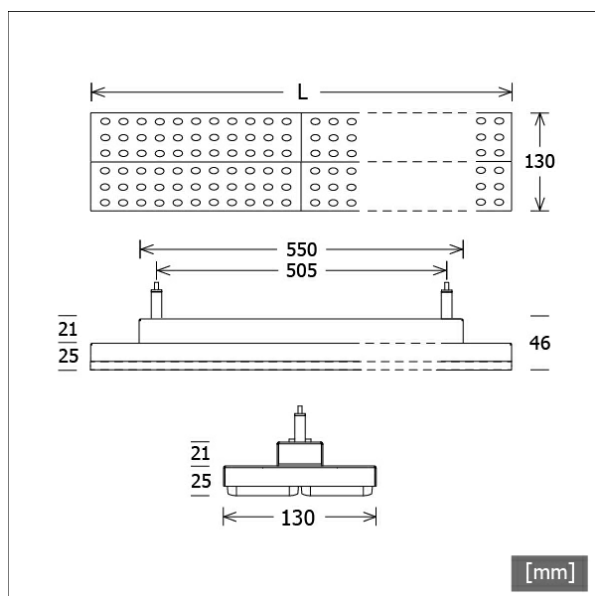

## Beschreibung

- Pendelleuchte in rechteckigem Design für Deckenmontage und vielfältige Beleuchtungsaufgaben
- symmetrisch und breitstrahlende Lichtverteilung (Abstrahlwinkel 60°)
- hohe Wartungsfreundlichkeit
- keine UV- und Wärmestrahlung
- Gehäuse aus Stahlblech
- vorgesetzte Linsenoptik aus PMMA matt
- höhenverstellbare Drahtseilabhängung 2-fach (Länge: 1500 mm)
- Anschlussleitung transparent (5-adrig, konfektioniert), Deckendose mit Einspeisung in Leuchtenfarbe aus ABS
- Betriebsgerät (LED-Konverter) integriert (mit DALI Dimmung)

## Abmessungen / Gewichte

<b>Länge</b>	873 mm
<b>Breite</b>	130 mm
<b>Höhe</b>	46 mm
<b>Nettogewicht</b>	3.24 kg
<b>Bruttogewicht</b>	3.39 kg