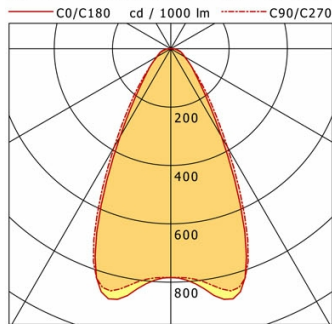

LUZ-PA23 105.840.60/DALI

LUZ-PA23 105.840.60/DALI

LUZ | Pendant (1xLED 32W 840/4000K 5110lm)

	C0	C90	C180	C270
0°	784	784	784	784
15°	878	856	878	856
30°	348	389	348	389
45°	115	125	115	125
60°	56	54	56	54
75°	33	27	33	27
90°	7	1	7	1

cd / 1000 lm