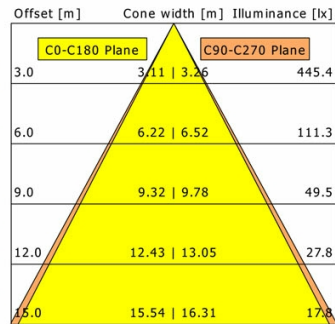

η	LED
Efficiency	160 lm/W
Direct/Indirect	↓ 99% / ↑ 1%
System Power	32 W
UGR	X=4H, Y=8H
Reflection factors	70/50/20
UGR C0/C180	20.6
UGR C90/C270	20.3
CIE Flux Codes	76 90 97 99 100
Ra/CRI	>80

LTS

Zubehör