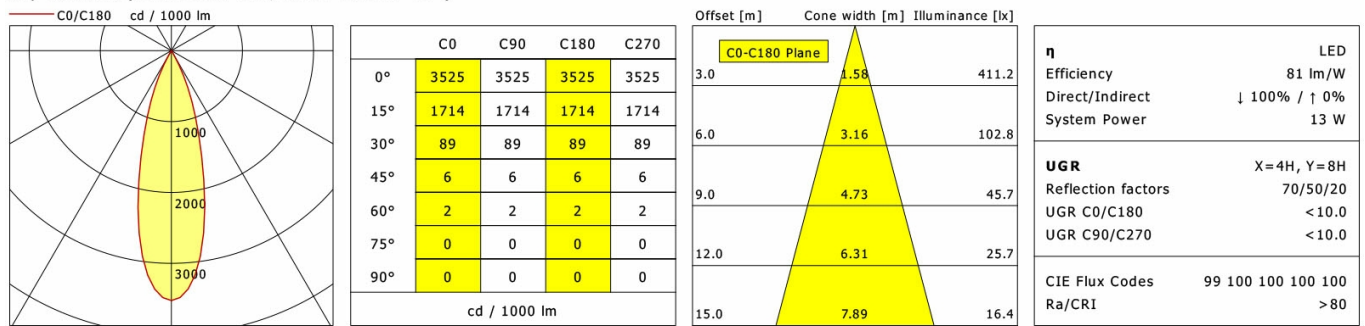

Standardoptionen

Lichttechnik / Normen

Leuchtmittel	LED Spot / CRI 98 / 4000 K
EPREL Lichtquellen	870402
Lebensdauer	L90 B50 50.000 h L80 B50 100.000 h L80 B20 50.000 h
Systemleistung	13.3 W
Leuchten-Lichtstrom	1050 lm
Systemeffizienz	78.94 lm/W
Moduleffizienz	101.73 lm/W
UGR Klasse	≤16
Abstrahlbereich	Medium Flood
Abstrahlwinkel	29°
Versorgungsspannung	220 - 240 V / 50 - 60 Hz
Schutzklasse	II
Schutzart	IP40 von unten

Abmessungen / Gewichte

Außendurchmesser	100 mm
Höhe	107 mm
Ausschnittsmaß (∅)	90 mm
Deckenstärke	12.5 - 50.0 mm
Einbautiefe	115 mm
Nettogewicht	0.61 kg

Einbaustrahler · Ilvy Cardanic

ILVY-CAR 100.940.30.WH-WH/DALI

Bruttogewicht

LTS
LOVE TO SHINE

0.71 kg

ILVY-CAR 100.940.30.WH-WH/DALI

Ilvy Cardanic (1xLED 13W 840/4000K 1050lm 30°)

Zubehör

ILVY-ZBVL 033
Konusverlängerung

ZB-OR DONGLE
Organic Response IR-Dongle-Set