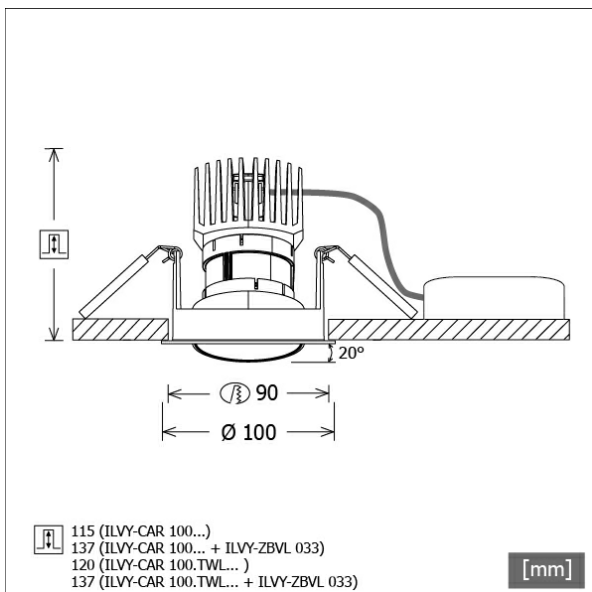

ILVY-CAR 100.940.30.WH-WH/DALI

Farbe	Artikelnummer	EAN
weiß	658376	4043544776464

Beschreibung

- runder Einbaustrahler für vielfältige Beleuchtungsaufgaben
- Frontring weiß / Innenkonus weiß
- Leuchte 355° drehbar und 20° schwenkbar
- Leuchte mit halogenfreier Verdrahtung
- hohe Wartungsfreundlichkeit
- keine UV- und Wärmestrahlung
- Wärmemanagement mit Passivkühlung (Kühlkörper aus Aluminiumdruckguss)
- LED mit vollem Tageslichtspektrum
- Reflektorhalter aus schwarzem ABS
- metallbedampfter Hochglanz-Polycarbonatreflektor mit präziser symmetrischer Abstrahlcharakteristik für maximale Lichtausbeute und optimale Entblendung (inklusive Kunststoff-Schutzglas)
- Innenkonus aus ABS
- Konusverlängerung ILVY-ZBVL 033 zur Blendungsverbesserung optional als Zubehör separat bestellen (Einbautiefe beachten: 137 mm)
- Front-/Einbauring mit Schwenkvorrichtung aus Aluminiumdruckguss (Rotationsring aus ABS)
- werkzeugloser Deckeneinbau mit Schnellspannfedern (automatische Anpassung der Deckenstärke)
- Leuchte und Betriebsgerät über Kabel (Länge: 500 mm) fest verbunden, Betriebsgerät fertig für Netzanschluss
- Betriebsgerät (LED-Konverter DALI, dimmbar) inklusive (Platzierung extern)

Standardoptionen

Lichttechnik / Normen

Leuchtmittel	LED Spot / CRI 98 / 4000 K
EPREL Lichtquellen	870402
Lebensdauer	L90 B50 50.000 h L80 B50 100.000 h L80 B20 50.000 h
Systemleistung	13.3 W
Leuchten-Lichtstrom	1050 lm
Systemeffizienz	78.94 lm/W
Moduleffizienz	101.73 lm/W
UGR Klasse	≤16
Abstrahlbereich	Medium Flood
Abstrahlwinkel	29°
Versorgungsspannung	220 - 240 V / 50 - 60 Hz
Schutzklasse	II
Schutzart	IP40 von unten

Abmessungen / Gewichte

Außendurchmesser	100 mm
Höhe	107 mm
Ausschnittsmaß (∅)	90 mm
Deckenstärke	12.5 - 50.0 mm
Einbautiefe	115 mm
Nettogewicht	0.61 kg

Einbaustrahler · Ilvy Cardanic

ILVY-CAR 100.940.30.WH-WH/DALI