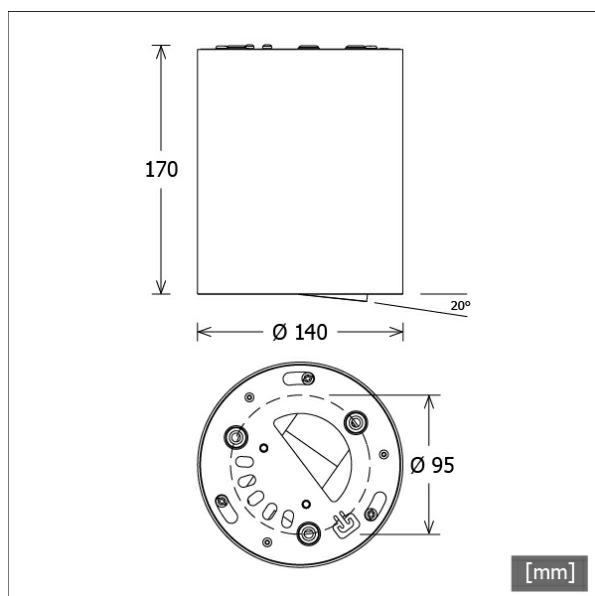

# BTN-A 301.30.15/DALI

Farbe	Artikelnummer	EAN
schwarz	650977	4043544600134
silber	650978	4043544600141
weiß	650979	4043544600158

## Abmessungen / Gewichte

Außendurchmesser	140 mm
Höhe	171 mm
Nettogewicht	2.16 kg
Bruttogewicht	2.38 kg

Offset [m] Cone width [m] Illuminance [lx]

Offset [m]	Cone width [m]	Illuminance [lx]
3.0	0.73	1143.8
6.0	1.46	286.0
9.0	2.20	127.1
12.0	2.93	71.5
15.0	3.66	45.8

<b>η</b>	LED
Efficiency	101 lm/W
Direct/Indirect	↓ 100% / ↑ 0%
System Power	14 W
<b>UGR</b>	X=4H, Y=8H
Reflection factors	70/50/20
UGR C0/C180	16.8
UGR C90/C270	16.8
CIE Flux Codes	97 99 100 100 100
Ra/CRI	>80