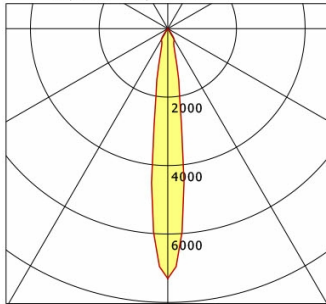

BTN-A 301.30.15/DALI

Button 300 Surface-Mounted (1xLED 14W 830/3000K 1410lm 35 °)

C0/C180 cd / 1000 lm

	C0	C90	C180	C270
0°	7301	7301	7301	7301
15°	920	920	920	920
30°	373	373	373	373
45°	11	11	11	11
60°	12	12	12	12
75°	3	3	3	3
90°	0	0	0	0
cd / 1000 lm				

Offset [m] Cone width [m] Illuminance [lx]

Offset [m]	Cone width [m]	Illuminance [lx]
3.0	0.73	1143.8
6.0	1.46	286.0
9.0	2.20	127.1
12.0	2.93	71.5
15.0	3.66	45.8

η	LED
Efficiency	101 lm/W
Direct/Indirect	↓ 100% / ↑ 0%
System Power	14 W
UGR	X=4H, Y=8H
Reflection factors	70/50/20
UGR C0/C180	16.8
UGR C90/C270	16.8
CIE Flux Codes	97 99 100 100 100
Ra/CRI	>80

LTS

Zubehör