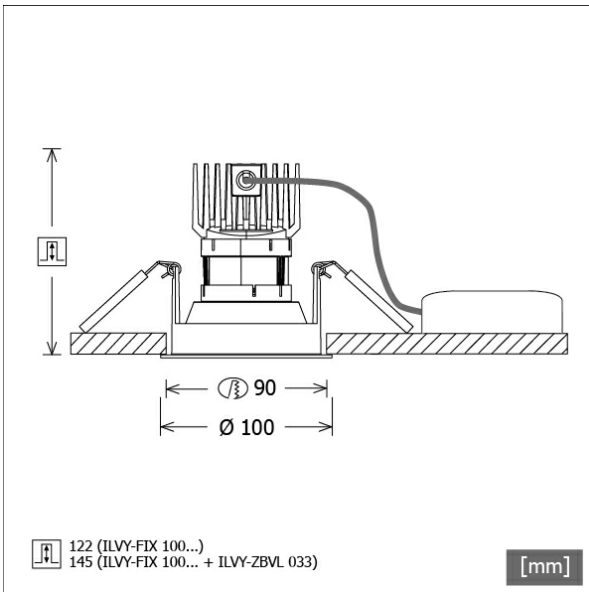

ILVY-FIX 100.940.30.WH-GO/DALI

Farbe	Artikelnummer	EAN
weiß	658248	4043544775245

Beschreibung

- rundes Einbau-Downlight für vielfältige Beleuchtungsaufgaben
- Frontring weiß / Innenkonus gold
- Leuchte mit halogenfreier Verdrahtung
- hohe Wartungsfreundlichkeit
- keine UV- und Wärmestrahlung
- Wärmemanagement mit Passivkühlung (Kühlkörper aus Aluminiumdruckguss)
- LED mit vollem Tageslichtspektrum
- Reflektorhalter aus schwarzem ABS
- metallbedampfter Hochglanz-Polycarbonatreflektor mit präziser symmetrischer Abstrahlcharakteristik für maximale Lichtausbeute und optimale Entblendung (inklusive Kunststoff-Schutzglas)
- Innenkonus aus ABS
- Konusverlängerung ILVY-ZBVL 033 zur Blendungsverbesserung optional als Zubehör separat bestellen (Einbautiefe beachten: 145 mm)
- Front-/Einbauring aus Aluminiumdruckguss
- werkzeugloser Deckeneinbau mit Schnellspannfedern (automatische Anpassung der Deckenstärke)
- Leuchte und Betriebsgerät über Kabel (Länge: 500 mm) fest verbunden, Betriebsgerät fertig für Netzanschluss
- Betriebsgerät (LED-Konverter DALI, dimmbar) inklusive (Platzierung extern)

Hinweise

Bei Verwendung der Leuchte in einem geschlossenen Einbaukasten, Maße für Einbaukasten beachten (L x B x H = 500 x 190 x 130 mm).

Standardoptionen

Lichttechnik / Normen

Leuchtmittel	LED Spot / CRI 98 / 4000 K
EPREL Lichtquellen	870402
Lebensdauer	L90 B50 50.000 h L80 B50 100.000 h L80 B20 50.000 h
Systemleistung	13.3 W
Leuchten-Lichtstrom	1040 lm
Systemeffizienz	78.19 lm/W
Moduleffizienz	101.73 lm/W
UGR Klasse	≤16
Abstrahlbereich	Medium Flood
Abstrahlwinkel	29°
Versorgungsspannung	220 - 240 V / 50 - 60 Hz
Schutzklasse	II
Schutzart	IP44 von unten

Abmessungen / Gewichte

Außendurchmesser	100 mm
Höhe	113 mm
Ausschnittsmaß (Ø)	90 mm
Deckenstärke	12,5 - 50,0 mm
Einbautiefe	122 mm

Einbaustrahler · Ilvy Fix

ILVY-FIX 100.940.30.WH-GO/DALI

Nettogewicht
Bruttogewicht