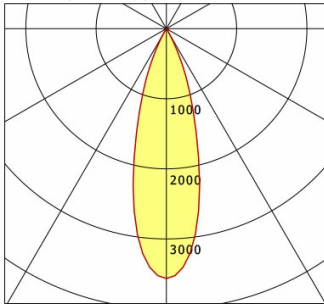

ILVY-FIX 100.940.30.WH-GO/DALI

Ilvy Fix (1xLED 13W 840/4000K 1040lm 30°)

C0/C180 cd / 1000 lm

	C0	C90	C180	C270
0°	3565	3565	3565	3565
15°	1711	1711	1711	1711
30°	92	92	92	92
45°	8	8	8	8
60°	1	1	1	1
75°	0	0	0	0
90°	0	0	0	0
cd / 1000 lm				

Offset [m] Cone width [m] Illuminance [lx]

Offset [m]	Cone width [m]	Illuminance [lx]
3.0	1.57	412.0
6.0	3.13	103.0
9.0	4.70	45.8
12.0	6.26	25.7
15.0	7.83	16.5

η	LED
Efficiency	80 lm/W
Direct/Indirect	↓ 100% / ↑ 0%
System Power	13 W
UGR	X=4H, Y=8H
Reflection factors	70/50/20
UGR C0/C180	<10.0
UGR C90/C270	<10.0
CIE Flux Codes	99 100 100 100 100
Ra/CRI	>80

LTS

Zubehör