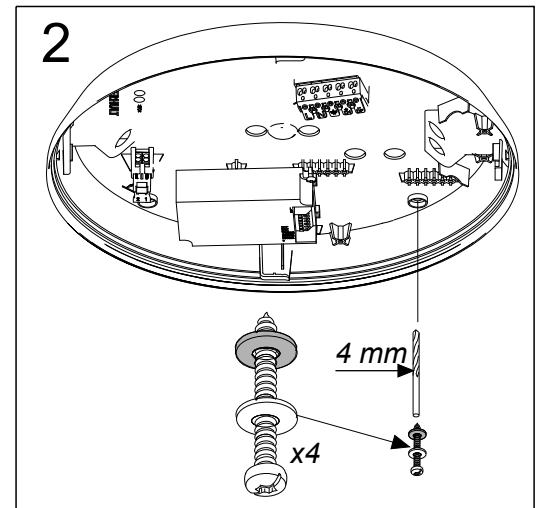

FAGERHULT

SE - 566 80 Habo

Discovery

5007560 Utgåva/Edition 09

(S) Ljuskälla och drivdon ska enbart bytas ut av tillverkaren eller dess utsedda person.

(GB) The light source and control gear shall only be replaced by the manufacturer or its designated person.

(S) Det är lämpligt att denna information överlämnas till användaren av anläggningen.

(GB) It is appropriate that this information is passed on to the users of the installation.