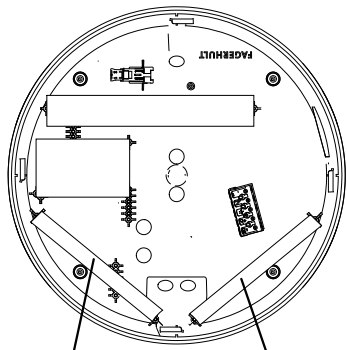

Emergency

BATTERY NIMH 4,8V 4Ah