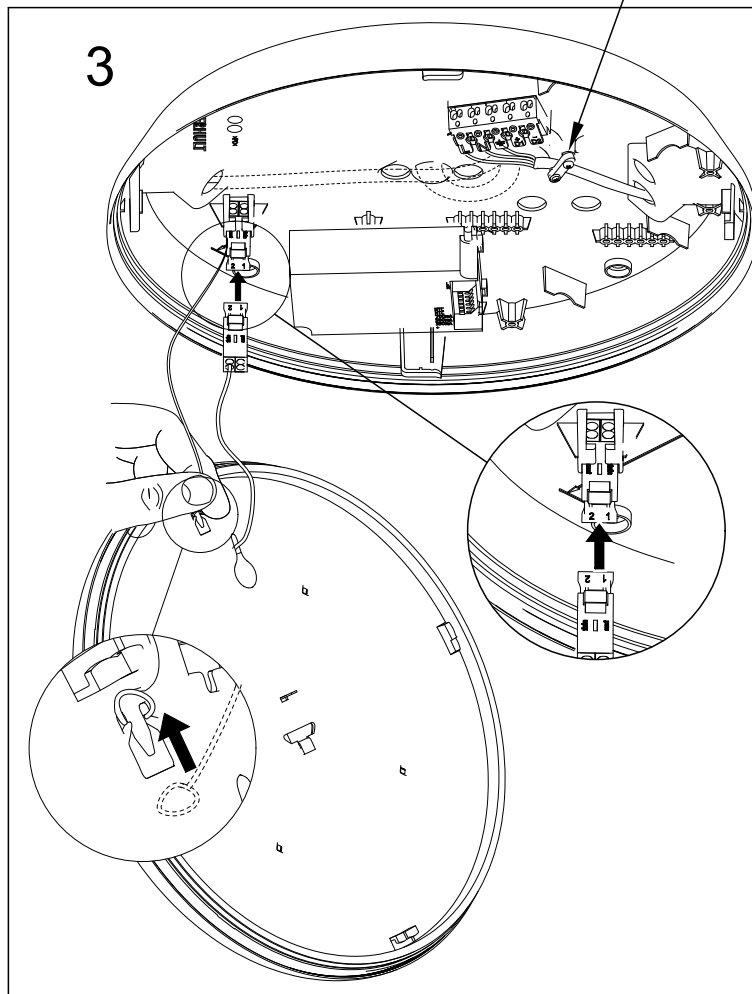

FAGERHULT

SE - 566 80 Habo

Discovery

5007560 Utgåva/Edition 09

(S) Ljuskälla och drivdon ska enbart bytas ut av tillverkaren eller dess utsedda person.

(GB) The light source and control gear shall only be replaced by the manufacturer or its designated person.

Red cable from batteri
remove from clamp and
connect to emergency unit

E-sense Brightswitch ON/OFF

Remote controll e-Sense brigthswitch 86359

5007580 Utgåva/Edition 09

S Det är lämpligt att denna information överlämnas till användaren av anläggningen.