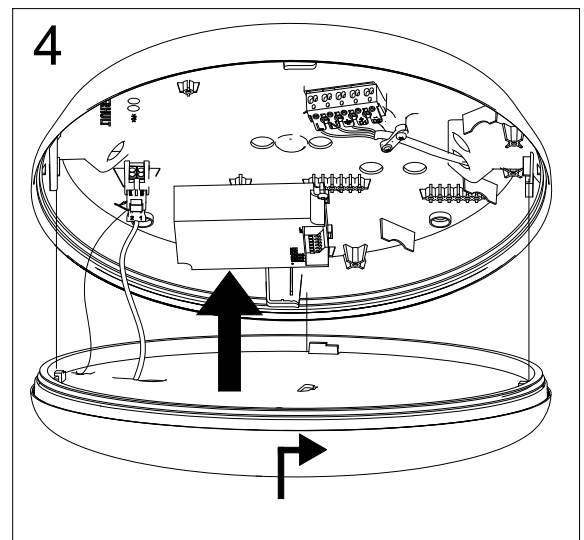

FAGERHULT

SE - 566 80 Habo

Discovery

5007560 Utgåva/Edition 09

(S) Ljuskälla och drivdon ska enbart bytas ut av tillverkaren eller dess utsedda person.

(GB) The light source and control gear shall only be replaced by the manufacturer or its designated person.

(S) Det är lämpligt att denna information överlämnas till användaren av anläggningen.

(GB) It is appropriate that this information is passed on to the users of the installation.