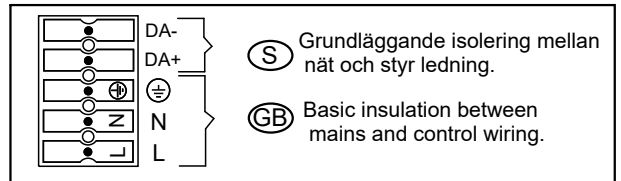

FAGERHULT

SE - 566 80 Habo

Discovery

5007560 Utgåva/Edition 09

(S) Ljuskälla och drivdon ska enbart bytas ut av tillverkaren eller dess utsedda person.

(GB) The light source and control gear shall only be replaced by the manufacturer or its designated person.

(S) Det är lämpligt att denna information överlämnas till användaren av anläggningen.

(GB) It is appropriate that this information is passed on to the users of the installation.

Emergency

BATTERY NIMH 4,8V 4Ah

Red cable from batteri
remove from clamp and
connect to emergency unit

E-sense Brightswitch ON/OFF

Remote controll e-Sense brigthswitch 86359

5007580 Utgåva/Edition 09

S Det är lämpligt att denna information överlämnas till användaren av anläggningen.