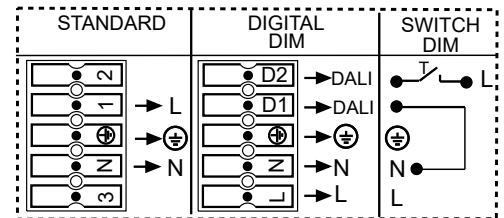

FAGERHULT

SE - 566 80 Habo

Discovery

5007560 Utgåva/Edition 09

(S) Ljuskälla och drivdon ska enbart bytas ut av tillverkaren eller dess utsedda person.

(GB) The light source and control gear shall only be replaced by the manufacturer or its designated person.

Red cable from batteri
remove from clamp and
connect to emergency unit

E-sense Brightswitch ON/OFF

Remote controll e-Sense brigthswitch 86359

5007580 Utgåva/Edition 09

S Det är lämpligt att denna information överlämnas till användaren av anläggningen.