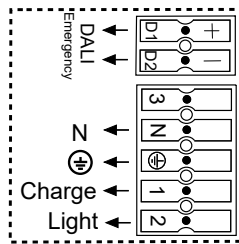

Red cable from batteri
remove from clamp and
connect to emergency unit

E-sense Brightswitch ON/OFF

Remote controll e-Sense brigthswitch 86359

5007580 Utgåva/Edition 09

S Det är lämpligt att denna information överlämnas till användaren av anläggningen.