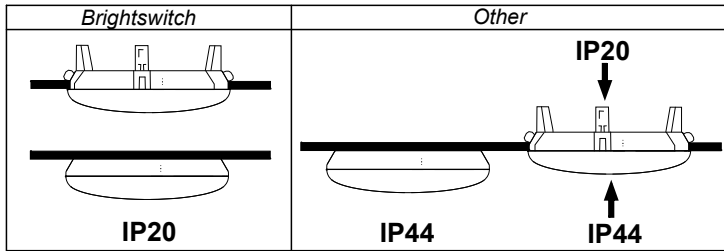

FAGERHULT

SE - 566 80 Habo

Discovery

5007560 Utgåva/Edition 09

(S) Ljuskälla och drivdon ska enbart bytas ut av tillverkaren eller dess utsedda person.

(GB) The light source and control gear shall only be replaced by the manufacturer or its designated person.

(S) Det är lämpligt att denna information överlämnas till användaren av anläggningen.

(GB) It is appropriate that this information is passed on to the users of the installation.