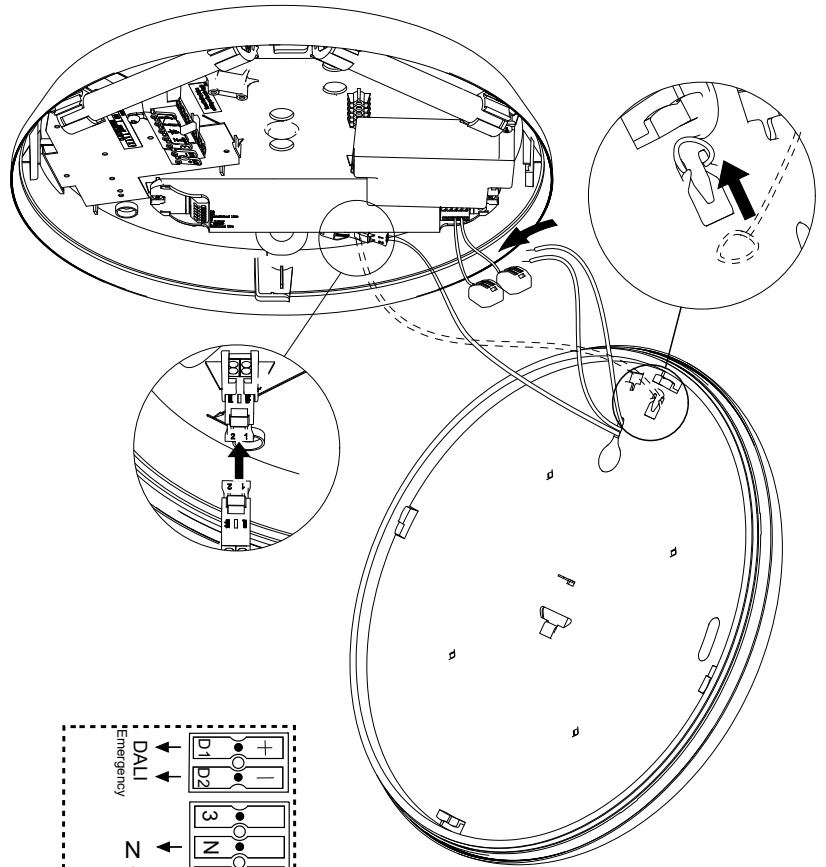

Red cable from batteri
remove from clamp and
connect to emergency unit

E-sense Brightswitch ON/OFF

Remote controll e-Sense brigthswitch 86359

5007580 Utgåva/Edition 09

S Det är lämpligt att denna information överlämnas till användaren av anläggningen.