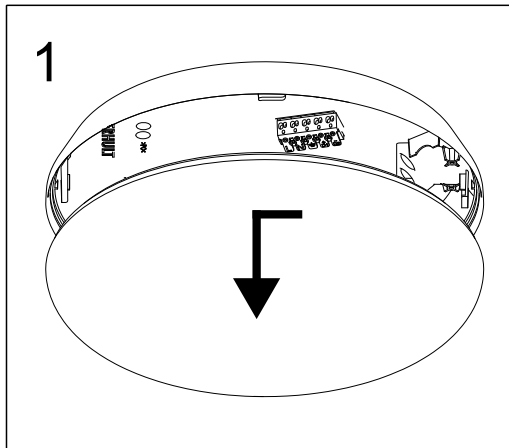

FAGERHULT

SE - 566 80 Habo

Discovery

5007560 Utgåva/Edition 09

(S) Ljuskälla och drivdon ska enbart bytas ut av tillverkaren eller dess utsedda person.

(GB) The light source and control gear shall only be replaced by the manufacturer or its designated person.

(S) Det är lämpligt att denna information överlämnas till användaren av anläggningen.

(GB) It is appropriate that this information is passed on to the users of the installation.