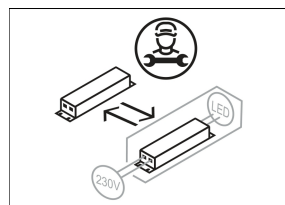

LUZ-PA22 103.840.AS/DALI

Beschreibung

- Pendelleuchte in rechteckigem Design für Deckenmontage und asymmetrischer Lichtverteilung für Wandbeleuchtung
- hohe Wartungsfreundlichkeit
- keine UV- und Wärmestrahlung
- Gehäuse aus Stahlblech
- vorgesetzte Linsenoptik aus PMMA matt
- höhenverstellbare Drahtseilabhängung 2-fach (Länge: 1500 mm)
- Anschlussleitung transparent (5-adrig, konfektioniert), Deckendose mit Einspeisung in Leuchtenfarbe aus ABS
- Betriebsgerät (LED-Konverter) integriert (mit DALI Dimmung)

Standardoptionen

Lichttechnik / Normen

Leuchtmittel	LED Modul / CRI 80 / 4000 K
Lebensdauer	L90 B50 50.000 h L80 B50 100.000 h L80 B20 50.000 h
Systemleistung	21.5 W
Leuchten-Lichtstrom	3380 lm
Systemeffizienz	157.20 lm/W
Moduleffizienz	193.50 lm/W
UGR Klasse	≤25
Abstrahlbereich	Asymmetric
Abstrahlwinkel	Asymmetric
Versorgungsspannung	220 - 240 V / 50 - 60 Hz
Schutzklasse	I
Schutzart	IP20

Farbe	Artikelnummer	EAN
silber	658926	4043544781215
schwarz	658927	4043544781222
weiß	658928	4043544781239

Abmessungen / Gewichte

Länge	587 mm
Breite	130 mm
Höhe	46 mm
Nettogewicht	2.61 kg
Bruttogewicht	2.72 kg