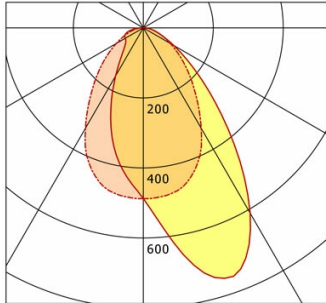

LUZ-PA22 103.840.AS/DALI

LUZ-PA22 103.840.AS/DALI

LUZ | Pendant (1xLED 22W 840/4000K 3380lm)

— C0/C180 cd / 1000 lm — C90/C270

	C0	C90	C180	C270
0°	488	488	488	488
15°	733	463	337	463
30°	611	331	159	331
45°	279	184	75	184
60°	101	89	59	89
75°	33	36	47	36
90°	7	2	8	2
cd / 1000 lm				

LDC unsuitable for cone representation.
Asymmetric LDC.

η	LED
Efficiency	154 lm/W
Direct/Indirect	↓ 99% / ↑ 1%
System Power	22 W
UGR	X=4H, Y=8H
Reflection factors	70/50/20
UGR C0/C180	23.3
UGR C90/C270	22.6
CIE Flux Codes	64 88 97 99 100
Ra/CRI	>80

LTS

Zubehör