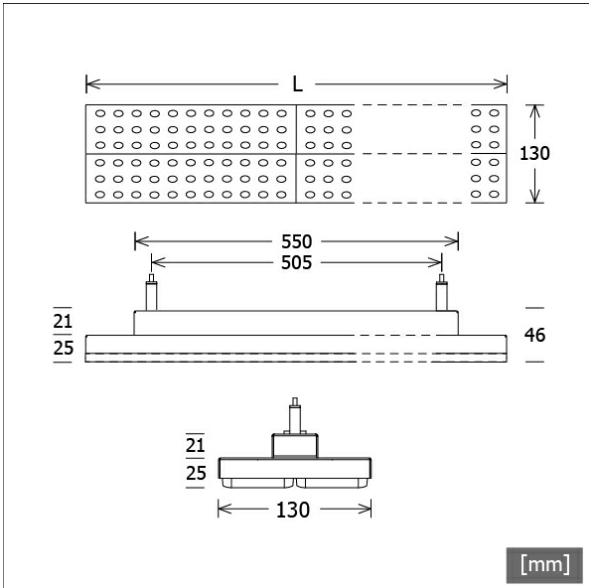

## Beschreibung

- Pendelleuchte in rechteckigem Design für Deckenmontage und asymmetrischer Lichtverteilung für Wandbeleuchtung
- hohe Wartungsfreundlichkeit
- keine UV- und Wärmestrahlung
- Gehäuse aus Stahlblech
- vorgesetzte Linsenoptik aus PMMA matt
- höhenverstellbare Drahtseilabhängung 2-fach (Länge: 1500 mm)
- Anschlussleitung transparent (5-adrig, konfektioniert), Deckendose mit Einspeisung in Leuchtenfarbe aus ABS
- Betriebsgerät (LED-Konverter) integriert (mit DALI Dimmung)

## Abmessungen / Gewichte

<b>Länge</b>	587 mm
<b>Breite</b>	130 mm
<b>Höhe</b>	46 mm
<b>Nettogewicht</b>	2.61 kg
<b>Bruttogewicht</b>	2.72 kg