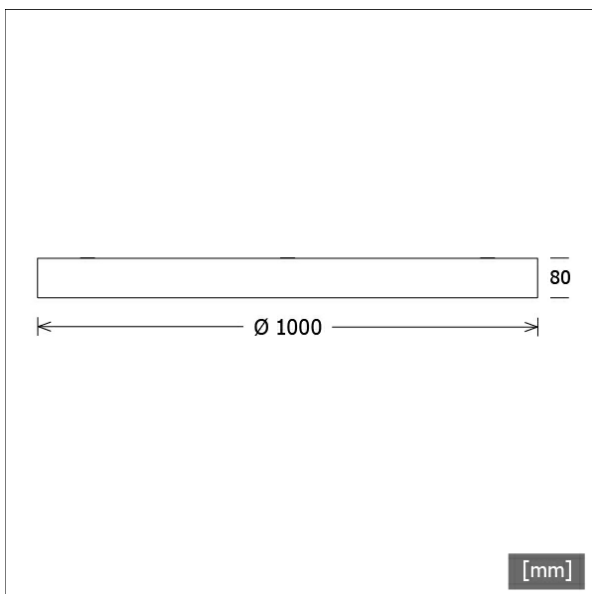

# SKIXL-A 118.830.1/DALI

Farbe	Artikelnummer	EAN
silber	667438	4043544767530
schwarz	667439	4043544767547
weiß	667440	4043544767554

## Beschreibung

- flache dimmbare Decken- und Wandleuchte mit DALI-Technologie in kreisrundem Design für homogene Direkt-Beleuchtung und anspruchsvolle architektonische Lichtgestaltung
- hohe Wartungsfreundlichkeit
- keine UV- und Wärmestrahlung
- hochwertiges Stahlblechgehäuse mit herausnehmbarer LED-Einheit
- Acrylglascheibe opal
- Montageplatte für Schraubmontage (mit Sicherungskarabiner), Befestigung der Leuchte über Bajonetverschluss (Gewindestift für Verriegelung)
- 5-polige Anschlussklemme
- Betriebsgerät (LED-Konverter) integriert (mit DALI Dimmung)

## Abmessungen / Gewichte

Außendurchmesser	1000 mm
Höhe	80 mm
Nettogewicht	22.11 kg
Bruttogewicht	23.52 kg

Offset [m]	Cone width [m]		Iluminance [lx]
3.0	C0-C180 Plane: 9.32	C90-C270 Plane: 9.30	697.4
6.0	18.64	18.61	174.4
9.0	27.96	27.91	77.5
12.0	37.28	37.21	43.6
15.0	46.60	46.51	27.9

<b>η</b>	LED
Efficiency	116 lm/W
Direct/Indirect	↓ 100% / ↑ 0%
System Power	156 W
<b>UGR</b>	X=4H, Y=8H
Reflection factors	70/50/20
UGR C0/C180	23.5
UGR C90/C270	23.4
CIE Flux Codes	47 79 96 100 100
Ra/CRI	>80