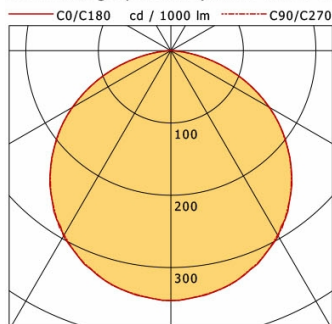

SKIXL-A 118.830.1/DALI

Skive XLarge | Anbau (1xLED 156W 830/3000K 18160lm)

	C0	C90	C180	C270
0°	346	346	346	346
15°	332	333	332	333
30°	296	294	296	294
45°	235	235	235	235
60°	157	156	157	156
75°	66	66	66	66
90°	0	0	0	0
cd / 1000 lm				

Offset [m]	Cone width [m]		Iluminance [lx]
3.0	C0-C180 Plane: 9.32	C90-C270 Plane: 9.30	697.4
6.0	18.64	18.61	174.4
9.0	27.96	27.91	77.5
12.0	37.28	37.21	43.6
15.0	46.60	46.51	27.9

η	LED
Efficiency	116 lm/W
Direct/Indirect	↓ 100% / ↑ 0%
System Power	156 W
UGR	X=4H, Y=8H
Reflection factors	70/50/20
UGR C0/C180	23.5
UGR C90/C270	23.4
CIE Flux Codes	47 79 96 100 100
Ra/CRI	>80

LTS

Zubehör