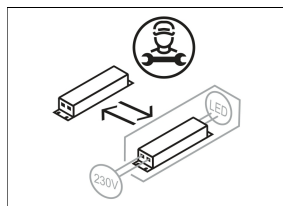

Beschreibung

- umweltfreundliches und kosteneffizientes rundes Sanierungs-Downlight für vielfältige Beleuchtungsaufgaben
- Leuchte mit halogenfreier Verdrahtung
- hohe Wartungsfreundlichkeit
- keine UV- und Wärmestrahlung
- innovatives Wärmemanagement über Reflektor (kein Kühlkörper erforderlich)
- Hightech-Reflektorlinse aus PMMA für maximale Lichtausbeute und optimale Entblendung
- weißer pulverbeschichteter High-Performance Aluminiumreflektor mit präziser symmetrischer Abstrahlcharakteristik
- Einbauring aus weiß pulverbeschichtetem Stahlblech
- werkzeugloser Deckeneinbau mit Schnellspannfedern (automatische Anpassung der Deckenstärke)
- Leuchte und Betriebsgerät über Kabel (Länge: 500 mm) fest verbunden, Betriebsgerät fertig für Netzanschluss
- Betriebsgerät (LED-Konverter DALI, dimmbar) inklusive (Platzierung extern)

Standardoptionen

Sonderoptionen

Lichttechnik / Normen

Leuchtmittel	LED Spot / CRI 80 / 4000 K
EPREL Lichtquellen	848119
	L90 B50 50.000 h
Lebensdauer	L80 B50 100.000 h
	L80 B20 50.000 h
Systemleistung	9.5 W
Leuchten-Lichtstrom	1350 lm
Systemeffizienz	142.10 lm/W
Moduleffizienz	160.37 lm/W
UGR Klasse	≤16
Abstrahlwinkel	67°
Versorgungsspannung	220 - 240 V / 50 - 60 Hz
Schutzklasse	II
Schutzart	IP20

Abmessungen / Gewichte

Außendurchmesser	235 mm
Höhe	102 mm
Ausschnittsmaß (Ø)	190 - 220 mm
Deckenstärke	10.0 - 26.0 mm
Einbautiefe	99 mm
Nettogewicht	0.56 kg
Bruttogewicht	0.67 kg