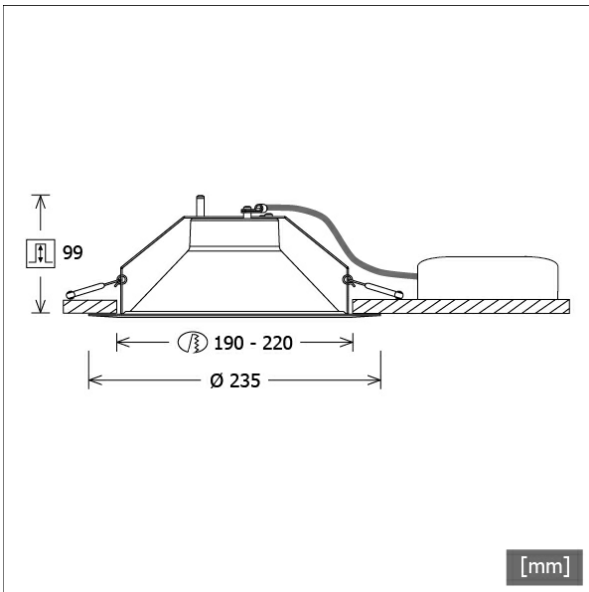

Beschreibung

- umweltfreundliches und kosteneffizientes rundes Sanierungs-Downlight für vielfältige Beleuchtungsaufgaben
- Leuchte mit halogenfreier Verdrahtung
- hohe Wartungsfreundlichkeit
- keine UV- und Wärmestrahlung
- innovatives Wärmemanagement über Reflektor (kein Kühlkörper erforderlich)
- Hightech-Reflektorlinse aus PMMA für maximale Lichtausbeute und optimale Entblendung
- weißer pulverbeschichteter High-Performance Aluminiumreflektor mit präziser symmetrischer Abstrahlcharakteristik
- Einbauring aus weiß pulverbeschichtetem Stahlblech
- werkzeugloser Deckeneinbau mit Schnellspannfedern (automatische Anpassung der Deckenstärke)
- Leuchte und Betriebsgerät über Kabel (Länge: 500 mm) fest verbunden, Betriebsgerät fertig für Netzanschluss
- Betriebsgerät (LED-Konverter DALI, dimmbar) inklusive (Platzierung extern)

Standardoptionen

Sonderoptionen

Lichttechnik / Normen

Leuchtmittel	LED Spot / CRI 80 / 4000 K
EPREL Lichtquellen	848119
	L90 B50 50.000 h
Lebensdauer	L80 B50 100.000 h
	L80 B20 50.000 h
Systemleistung	9.5 W
Leuchten-Lichtstrom	1350 lm
Systemeffizienz	142.10 lm/W
Moduleffizienz	160.37 lm/W
UGR Klasse	≤16
Abstrahlwinkel	67°
Versorgungsspannung	220 - 240 V / 50 - 60 Hz
Schutzklasse	II
Schutzart	IP20

Abmessungen / Gewichte

Außendurchmesser	235 mm
Höhe	102 mm
Ausschnittsmaß (Ø)	190 - 220 mm
Deckenstärke	10.0 - 26.0 mm
Einbautiefe	99 mm
Nettogewicht	0.56 kg
Bruttogewicht	0.67 kg