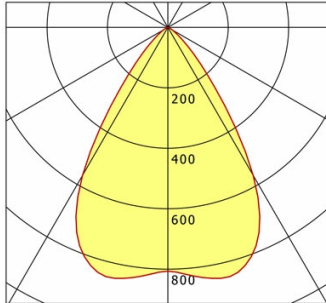

Abmessungen / Gewichte

Außendurchmesser	235 mm
Höhe	102 mm
Ausschnittsmaß (Ø)	190 - 220 mm
Deckenstärke	10.0 - 26.0 mm
Einbautiefe	99 mm
Nettogewicht	0.56 kg
Bruttogewicht	0.67 kg

LFLEXM 231.840/DALI

LFLEXM 231.840/DALI

Lewy Flex Medium (1xLED 10W 840/4000K 1350lm 67°)

C0/C180 cd / 1000 lm

	C0	C90	C180	C270
0°	807	807	807	807
15°	848	848	848	848
30°	566	566	566	566
45°	112	112	112	112
60°	17	17	17	17
75°	2	2	2	2
90°	0	0	0	0
	cd / 1000 lm			

Offset [m] Cone width [m] Illuminance [lx]

η	LED
Efficiency	135 lm/W
Direct/Indirect	↓ 100% / ↑ 0%
System Power	10 W
UGR	X=4H, Y=8H
Reflection factors	70/50/20
UGR C0/C180	15.8
UGR C90/C270	15.8
CIE Flux Codes	89 99 100 100 100
Ra/CRI	>80