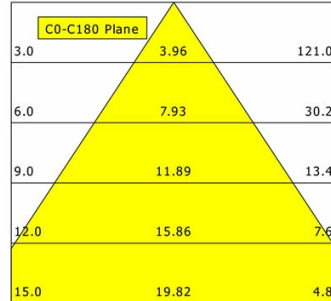

Standardoptionen

Sonderoptionen

Lichttechnik / Normen

Leuchtmittel	LED Spot / CRI 80 / 4000 K
EPREL Lichtquellen	848119
	L90 B50 50.000 h
Lebensdauer	L80 B50 100.000 h
	L80 B20 50.000 h
Systemleistung	9.5 W
Leuchten-Lichtstrom	1350 lm
Systemeffizienz	142.10 lm/W
Moduleffizienz	160.37 lm/W
UGR Klasse	≤16
Abstrahlwinkel	67°
Versorgungsspannung	220 - 240 V / 50 - 60 Hz
Schutzklasse	II
Schutzart	IP20

Abmessungen / Gewichte

Außendurchmesser	235 mm
Höhe	102 mm
Ausschnittsmaß (Ø)	190 - 220 mm
Deckenstärke	10.0 - 26.0 mm
Einbautiefe	99 mm
Nettogewicht	0.56 kg
Bruttogewicht	0.67 kg

LFLEXM 231.840/DALI

LFLEXM 231.840/DALI

Lewy Flex Medium (1xLED 10W 840/4000K 1350lm 67°)

C0/C180 cd / 1000 lm

	C0	C90	C180	C270
0°	807	807	807	807
15°	848	848	848	848
30°	566	566	566	566
45°	112	112	112	112
60°	17	17	17	17
75°	2	2	2	2
90°	0	0	0	0
	cd / 1000 lm			

Offset [m] Cone width [m] Illuminance [lx]

η	LED
Efficiency	135 lm/W
Direct/Indirect	↓ 100% / ↑ 0%
System Power	10 W
UGR	X=4H, Y=8H
Reflection factors	70/50/20
UGR C0/C180	15.8
UGR C90/C270	15.8
CIE Flux Codes	89 99 100 100 100
Ra/CRI	>80