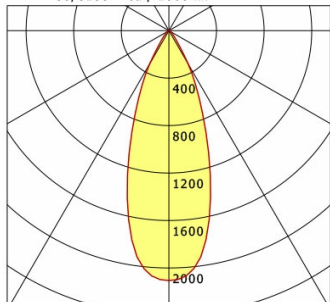

VTRS 12.0530.35/DALI

Vale-Tu Round Small (1xLED 12W 830/3000K 1050lm Wide-Flood °)

C0/C180 cd / 1000 lm

	C0	C90	C180	C270
0°	2106	2106	2106	2106
15°	1355	1355	1355	1355
30°	324	324	324	324
45°	46	46	46	46
60°	16	16	16	16
75°	8	8	8	8
90°	0	0	0	0
cd / 1000 lm				

Offset [m] Cone width [m] Illuminance [lx]

Offset [m]	Cone width [m]	Illuminance [lx]
3.0	1.99	245.7
6.0	3.98	61.4
9.0	5.96	27.3
12.0	7.95	15.4
15.0	9.94	9.8

η	LED
Efficiency	88 lm/W
Direct/Indirect	↓ 100% / ↑ 0%
System Power	12 W
UGR	X=4H, Y=8H
Reflection factors	70/50/20
UGR C0/C180	22.4
UGR C90/C270	22.4
CIE Flux Codes	93 98 99 100 100
Ra/CRI	>80

LTS

Zubehör

ZB-OR DONGLE
Organic Response IR-Dongle-Set

ZB-OR GATEWAY
Organic Response IoT-Gateway Kaskadenserie

ZB-OR-R SENSOR
Organic Response Sensor für Einbaumontage