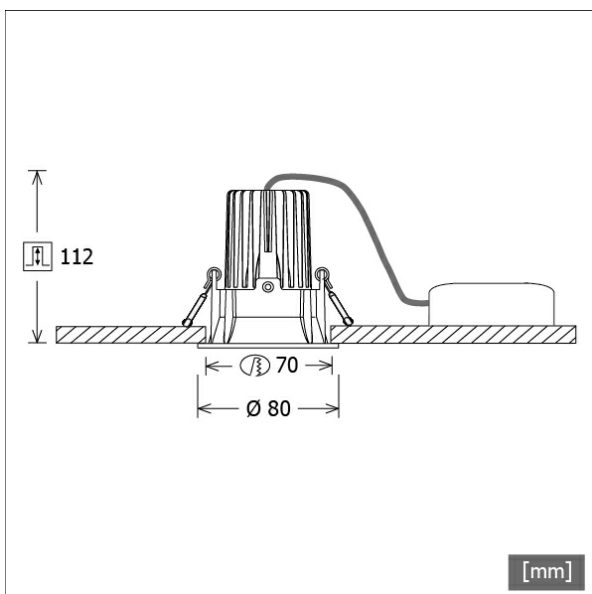

VTRS 12.0530.35/DALI

Farbe	Artikelnummer	EAN
schwarz	641940	4043544462718

Beschreibung

- Einbaustrahler mit rundem Einbautrichter
- Reflektorlinse 20° schwenkbar
- hohe Wartungsfreundlichkeit
- keine UV- und Wärmestrahlung
- innovatives Wärmemanagement mit Passivkühlung
- Einbautrichter und Kühlkörper aus Aluminiumdruckguss
- Hightech-Reflektorlinse aus PMMA für maximale Lichtausbeute und optimale Entblendung
- werkzeugloser Deckeneinbau mit Schnellspannfedern (automatische Anpassung der Deckenstärke)
- Leuchte und Betriebsgerät über Kabel (Länge: 500 mm) fest verbunden, Betriebsgerät fertig für Netzanschluss
- Betriebsgerät (LED-Konverter DALI, dimmbar) inklusive (Platzierung extern)

Standardoptionen

Sonderoptionen

Lichttechnik / Normen

Leuchtmittel	LED Spot / CRI 80 / 3000 K
EPREL Lichtquellen	871340
Lebensdauer	L90 B50 50.000 h L80 B50 100.000 h L80 B20 50.000 h
Systemleistung	12.0 W
Leuchten-Lichtstrom	1050 lm
Systemeffizienz	87.50 lm/W
Moduleffizienz	128.30 lm/W
UGR Klasse	≤22
Abstrahlbereich	Flood
Abstrahlwinkel	37°
Versorgungsspannung	220 - 240 V / 50 - 60 Hz
Schutzklasse	II
Schutzart	IP40

Abmessungen / Gewichte

Außendurchmesser	80 mm
Höhe	99 mm
Ausschnittsmaß (Ø)	70 mm
Deckenstärke	10.0 - 15.0 mm
Einbautiefe	112 mm
Durchmesser Lichtkopf	50 mm
Nettogewicht	0.52 kg
Bruttogewicht	0.58 kg

VTRS 12.0530.35/DALI

Offset [m] Cone width [m] Illuminance [lx]

Offset [m]	Cone width [m]	Illuminance [lx]
3.0	1.99	245.7
6.0	3.98	61.4
9.0	5.96	27.3
12.0	7.95	15.4
15.0	9.94	9.8

η	LED
Efficiency	88 lm/W
Direct/Indirect	↓ 100% / ↑ 0%
System Power	12 W
UGR	X=4H, Y=8H
Reflection factors	70/50/20
UGR C0/C180	22.4
UGR C90/C270	22.4
CIE Flux Codes	93 98 99 100 100
Ra/CRI	>80